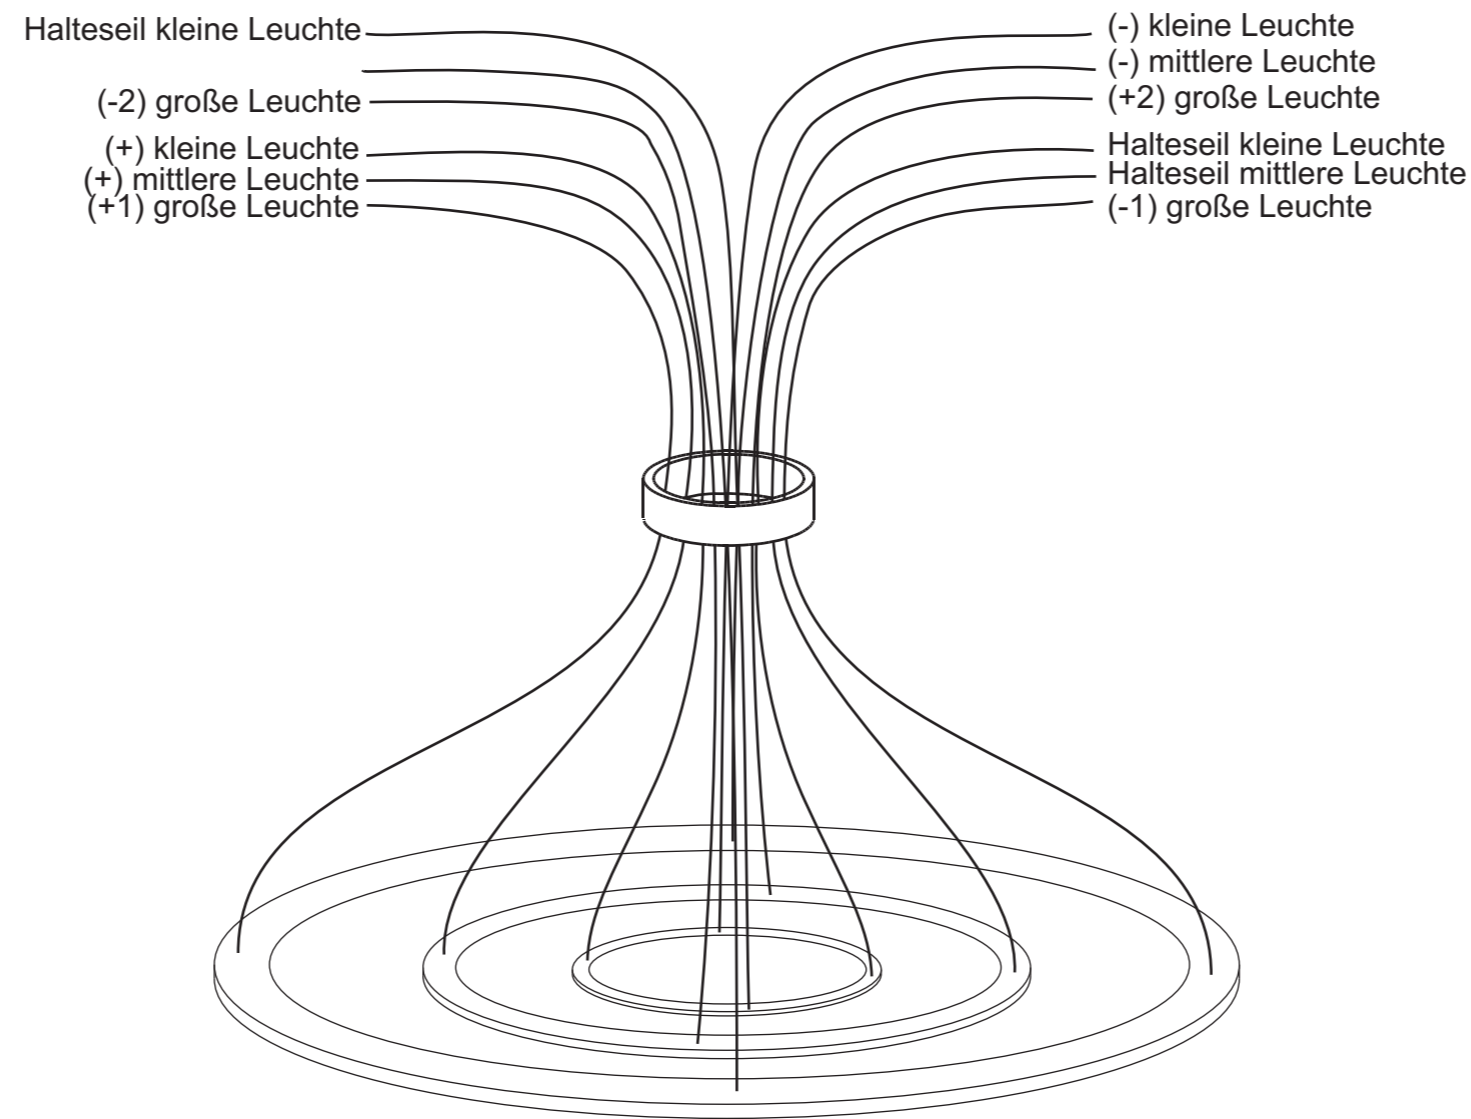

montage **piani-corona b6** assembly

LICHTKULTUR **K.B. FORM GMBH**

INDUSTRIESTRASSE 8B / 25462 RELINGEN/ TELEFON +49.04101.5999.0/ FAX 5999.55/ INFO@KBFORM.COM/ WWW.KBFORM.COM

Die Montage darf nur durch Fachpersonal ausgeführt werden!
Vor Beginn der Montage ist die entsprechende Stromsicherung unbedingt auszuschalten!

The lamp has to be installed by a professional only!
Before mounting the lamp, make sure that the corresponding fuse is switched off!

Hinweise/Notes:

-  Geeignet für die Befestigung in/auf normal entflammaren Befestigungsflächen.
 Suitable for fastening in/on normally flammable fastening surfaces.
-  Mindestabstand zu beleuchteten Gegenständen (min. 10 cm).
 Minimum spacing to illuminated objects (min. 10 cm).