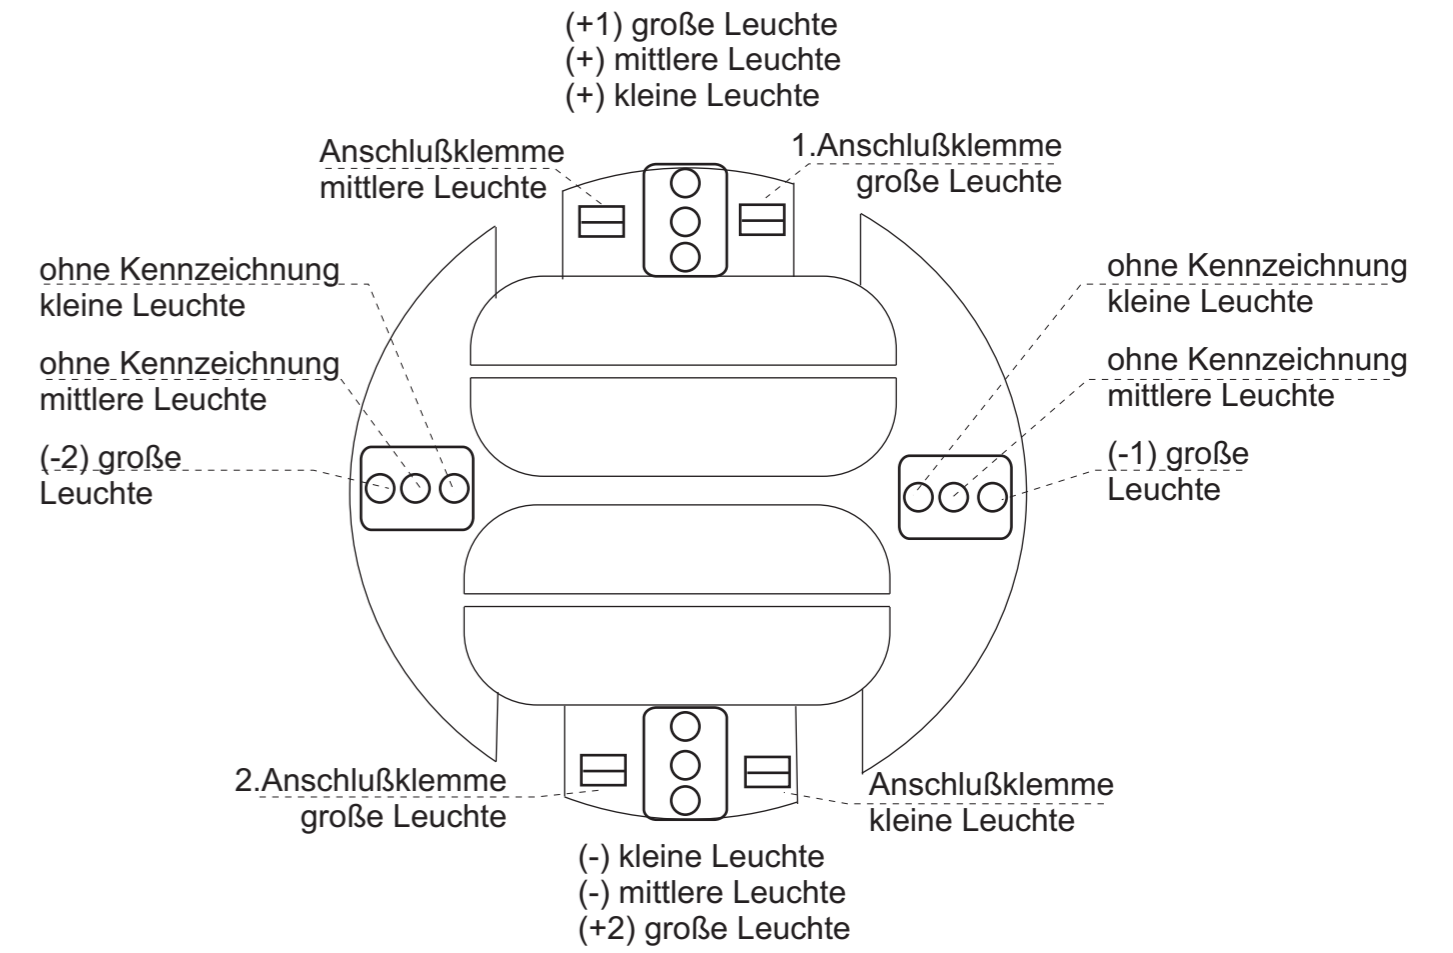

montage **piani-corona b6** assembly

LICHTKULTUR **K.B. FORM GMBH**

INDUSTRIESTRASSE 8B / 25462 RELINGEN/ TELEFON +49.04101.5999.0/ FAX 5999.55/ INFO@KBFORM.COM/ WWW.KBFORM.COM

Die Montage darf nur durch Fachpersonal ausgeführt werden!
Vor Beginn der Montage ist die entsprechende Stromsicherung unbedingt auszuschalten!

The lamp has to be installed by a professional only!
Before mounting the lamp, make sure that the corresponding fuse is switched off!

Hinweise/Notes:

-  Geeignet für die Befestigung in/auf normal entflammaren Befestigungsflächen.
 Suitable for fastening in/on normally flammable fastening surfaces.
-  Mindestabstand zu beleuchteten Gegenständen (min. 10 cm).
 Minimum spacing to illuminated objects (min. 10 cm).