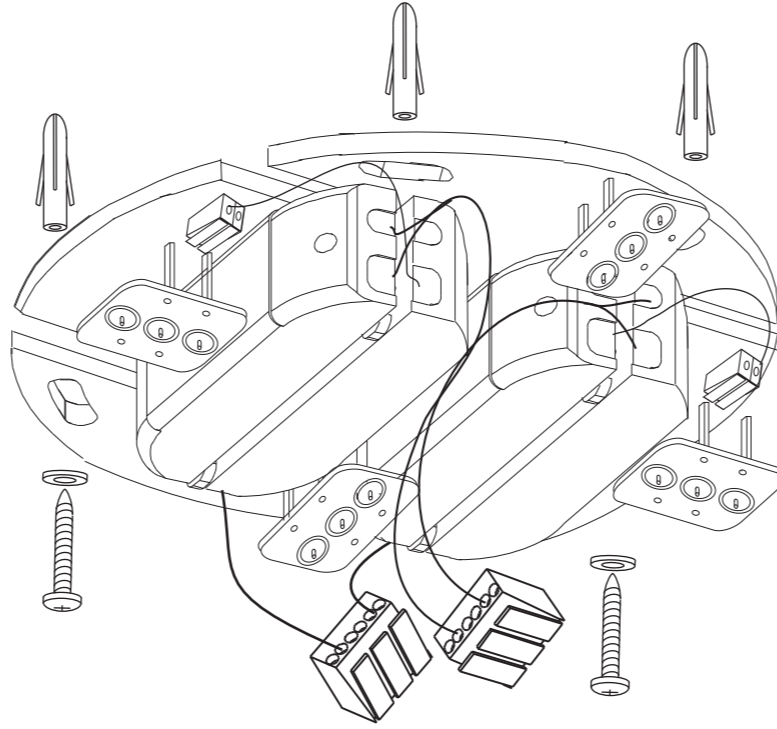

montage **piani-corona b6** assembly

LICHTKULTUR **K.B. FORM GMBH**

INDUSTRIESTRASSE 8B / 25462 RELINGEN/ TELEFON +49.04101.5999.0/ FAX 5999.55/ INFO@KBFORM.COM/ WWW.KBFORM.COM

Die Montage darf nur durch Fachpersonal ausgeführt werden!
Vor Beginn der Montage ist die entsprechende Stromsicherung unbedingt auszuschalten!

The lamp has to be installed by a professional only!
Before mounting the lamp, make sure that the corresponding fuse is switched off!

Hinweise/Notes:

-  Geeignet für die Befestigung in/auf normal entflammaren Befestigungsflächen.
 Suitable for fastening in/on normally flammable fastening surfaces.
-  Mindestabstand zu beleuchteten Gegenständen (min. 10 cm).
 Minimum spacing to illuminated objects (min. 10 cm).