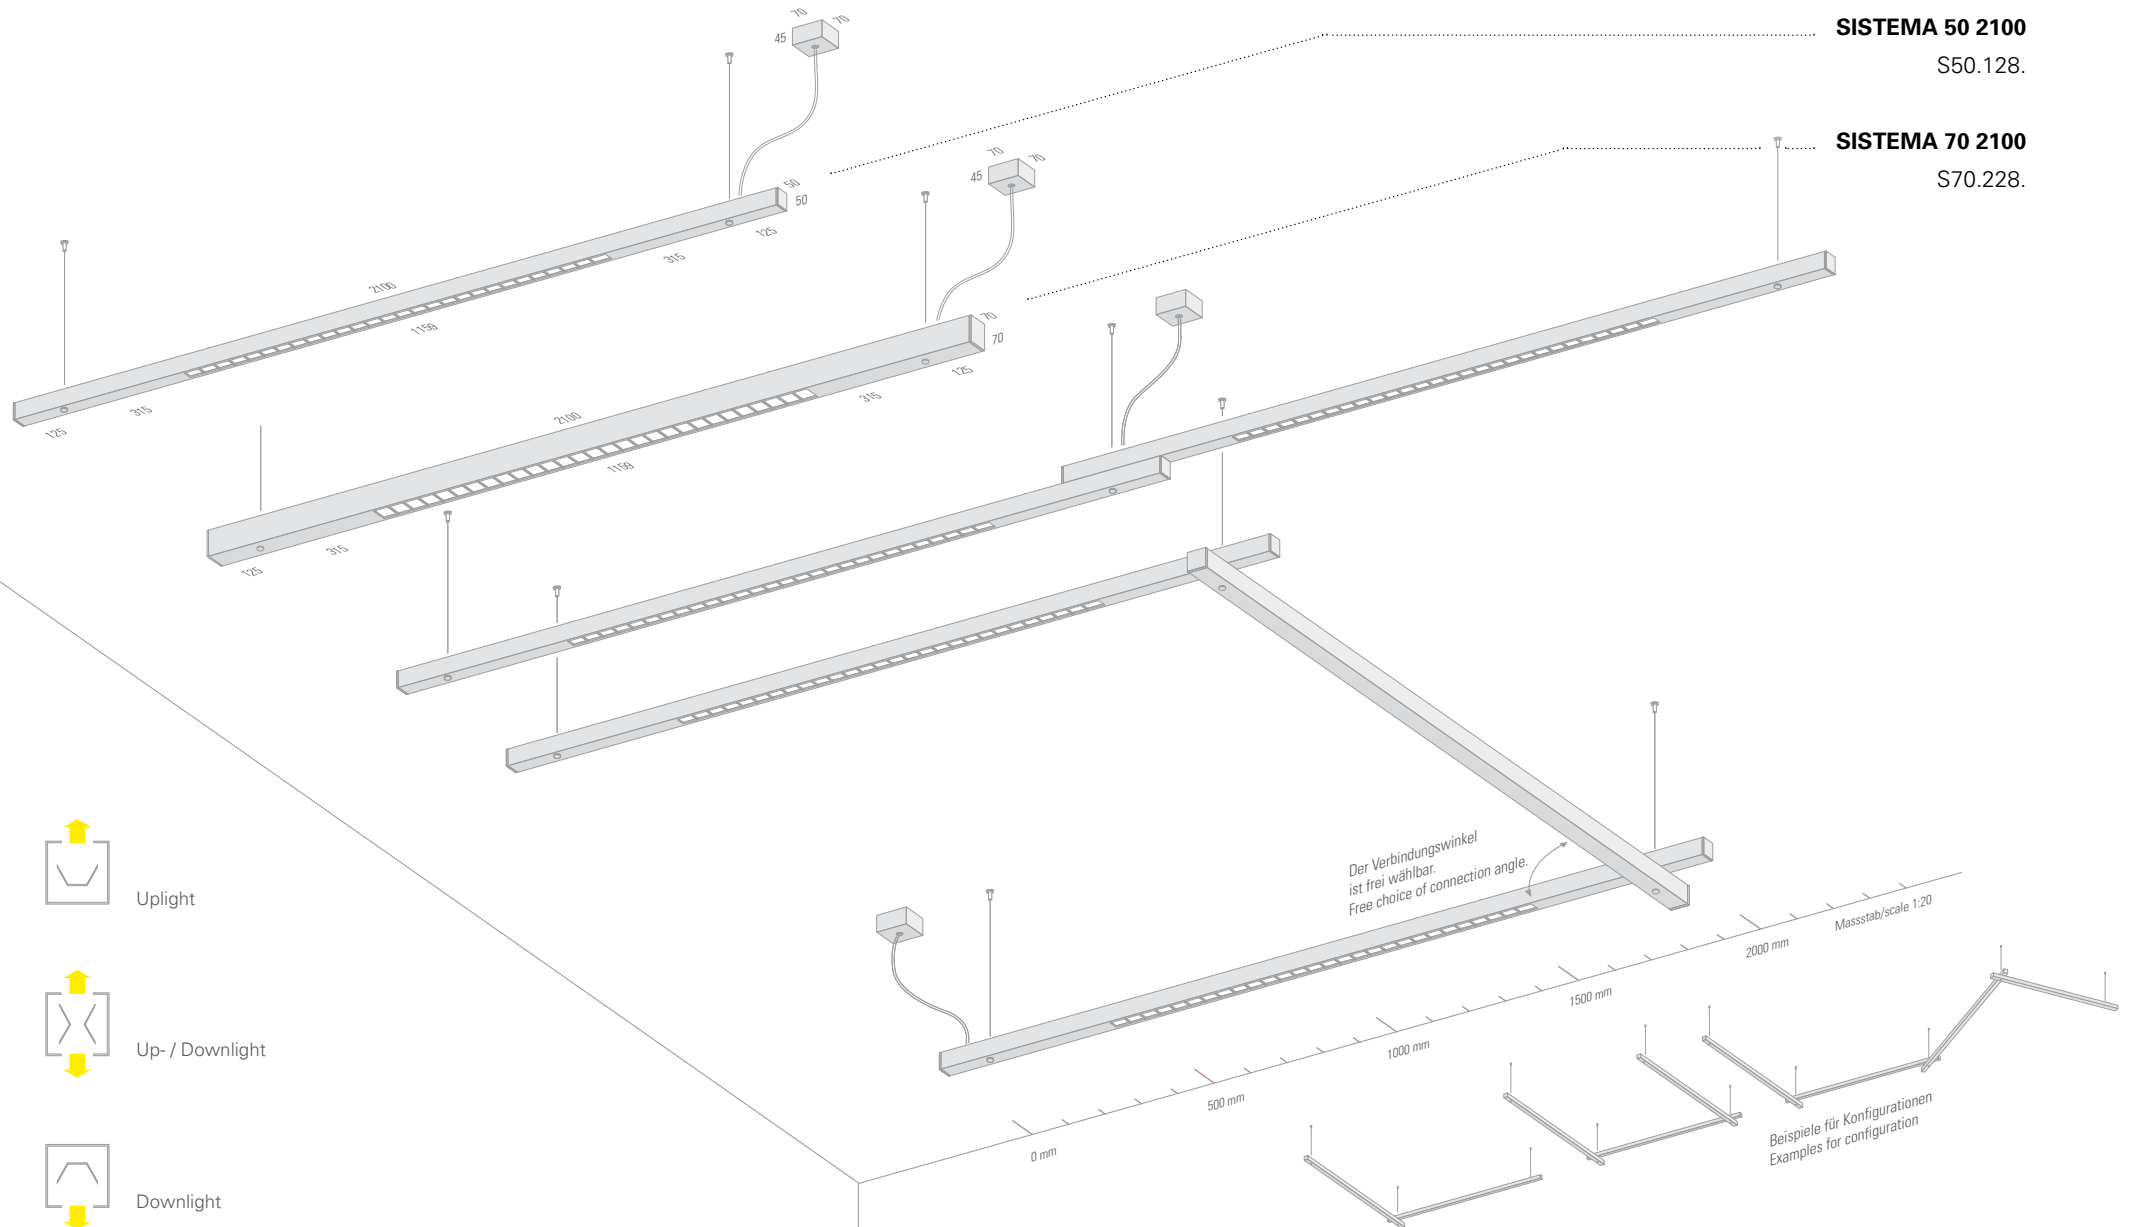

SISTEMA 50/70
DESIGN KAI BYOK

PRODUKT / PRODUCT	PROFIL / PROFILE	RICHTUNG / DIRECTION	REFLEKTOR / REFLECTOR	EVG / BALLAST
SISTEMA 50	S50 2100 1*28/54 W T5 *)	128 up	1 Prismen / <i>prism</i>	1 nicht dimmbar
		up down	2 Raster / <i>darklight louvre</i>	2 <i>not dimmable</i>
		down	3 Opal / <i>opalin</i>	3 dimmbar 1-10 V
SISTEMA 70	S70 2100 1*28/54 W T5 *) 2100 2*28/54 W T5 *)	154 228	uplight	4 <i>dimmable 1-10 V</i>
				dimmbare DALI
				<i>dimmable DALI</i>
ART NR / ITEM NO: [][][]	[][][]	[]	[]	[]

Beispiel ART.-NR.: S50-128-3-1-2 = Sistema 50 – Länge 2100 – Downlight – Prismen – dimmbar 1-10 V *)

Example ITEM NO: S50-128-3-1-2 = Sistema 50 – length 2100 – downlight – prism – dimmable 1-10 V *)

ZUBEHÖR / PARTS

**) Illuminants are not included in the scope of supply.*

Deckenbefestigung solitär max. 1,40 m / <i>single mounting kit, suspension length max. 1,40 m</i>	88-30-030
Deckenbefestigung System max. 1,40 m / <i>single mounting kit, suspension length max. 1,40 m</i>	88-30-040
Zuleitung 3-adrig, transparent, 3*0,75, 1,40 m / <i>3-core cable transparent, lenght 1,40 m</i>	18-16-017
Zuleitung 5-adrig, transparent, 5*0,75, 1,40 m / <i>5-core cable transparent, lenght 1,40 m</i>	18-16-018
Cubicolo Baldachin, 70*70*45 mm / <i>ceiling box 70*70*45 mm</i>	86-10-016
Lichtsensoren für 1-10 V EVG / <i>light sensor for 1-10 V ballast</i>	66-01-01X
Endkappen-Taster für Dali EVG / <i>pushbutton endcaps for ballasts dimmable DALI</i>	18-50-002