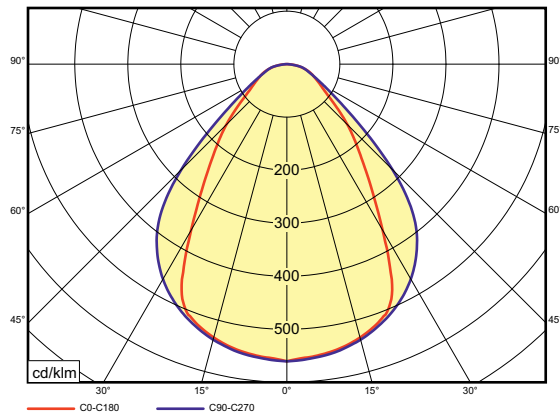

CONO 1500

Einbauleuchte

5-poliger Stecker „Wieland GST18I5 pastellblau“

Leuchtmittel	LED - Osram PrevaLED
Lichtfarbe	3000° Kelvin
Lichtstrom/Leistung	Halbe Bestromung: CON-D-1500-3K-HS: 4034lm/30W Standard Bestromung: CON-D-1500-3K-9016: 7080lm/55W Maximale Bestromung: CON-D-1500-3K-MAX: 10366lm/85W
Lichtfarbe	4000° Kelvin
Lichtstrom	Halbe Bestromung: CON-D-1500-4K-HS: 4352lm/30W Standard Bestromung: CON-D-1500-4K-9016: 7639lm/55W Maximale Bestromung: CON-D-1500-4K-MAX: 11184lm/85W
Farbwiedergabe	Ra >80
Lebensdauer L70 B10	>70.000 Std.
Dimmung	DALI
EVG	Osram OTi DALI, tc <=80°
Eingangsspannung	230V - 250V, 50-60Hz
Entblendung	Prismatische Entblendung
Ausschnittsmaß	1504 mm x 42mm
Gehäusefarbe	RAL 9016 gepulvert
Anschluss	2,5m Zuleitung mit Stecker „Wieland GST18I5S“