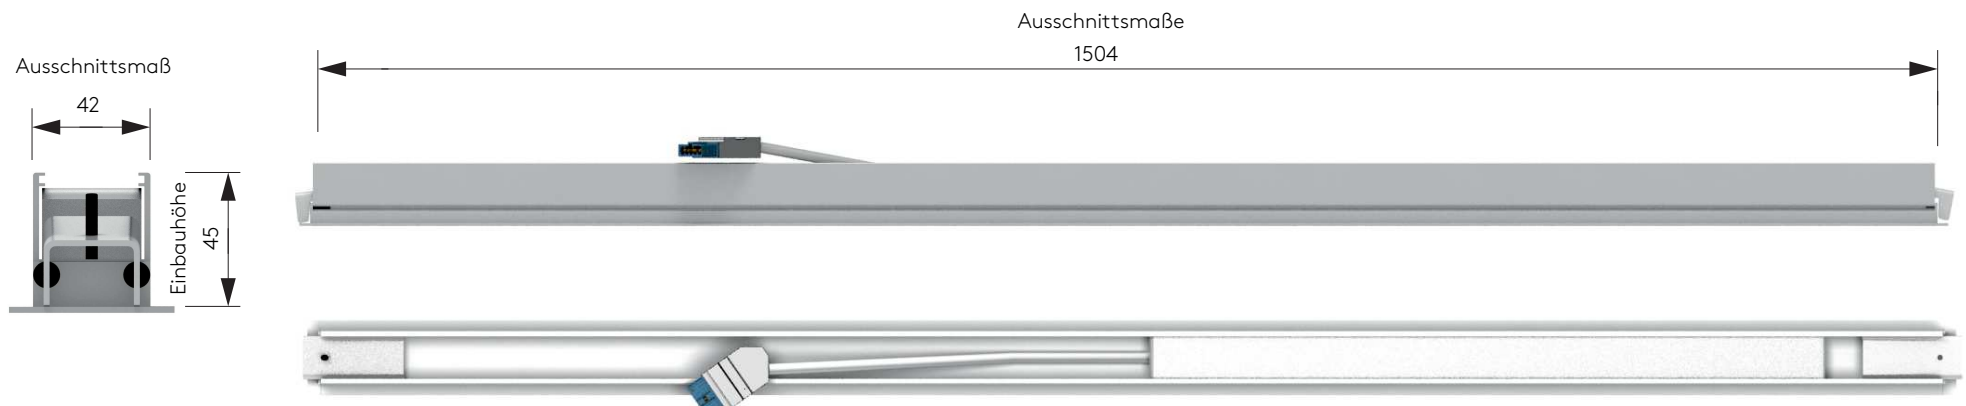

CONO 1500

Einbauleuchte

5-poliger Stecker „Wieland GST18I5 pastellblau“

Leuchtmittel	LED - Osram PrevaLED
Lichtfarbe	3000° Kelvin
Lichtstrom/Leistung	Halbe Bestromung: CON-D-1500-3K-HS: 4034lm/30W Standard Bestromung: CON-D-1500-3K-9016: 7080lm/55W Maximale Bestromung: CON-D-1500-3K-MAX: 10366lm/85W
Lichtfarbe	4000° Kelvin
Lichtstrom	Halbe Bestromung: CON-D-1500-4K-HS: 4352lm/30W Standard Bestromung: CON-D-1500-4K-9016: 7639lm/55W Maximale Bestromung: CON-D-1500-4K-MAX: 11184lm/85W
Farbwiedergabe	Ra >80
Lebensdauer L70 B10	>70.000 Std.
Dimmung	DALI
EVG	Osram OTi DALI, tc <=80°
Eingangsspannung	230V - 250V, 50-60Hz
Entblendung	Prismatische Entblendung
Ausschnittsmaß	1504 mm x 42mm
Gehäusefarbe	RAL 9016 gepulvert
Anschluss	2,5m Zuleitung mit Stecker „Wieland GST18I5S“