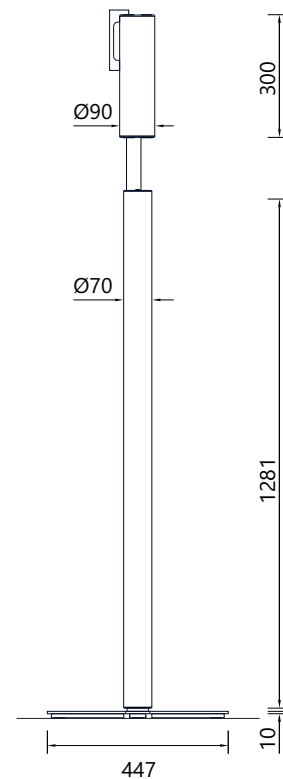

SKIZZE

BARRONE STEHLEUCHTE

Leuchtmittel	LED
Lichtstrom	1600lm down ,1600lm up
Systemleistung	max. 50 W
Eingangsspannung	230V - 250V, 50-60Hz
Lichtfarbe	2700°Kelvin
Farbwiedergabe	RA > 90
Risikoklassifizierung	R G1
Steuerung	Taster, up/down getrennt
Dimmung	Push Dim
Farben	pulverbeschichtet nach RAL Schwarz, Weiß
Lebensdauer	50:000h (L80 B10)

ABMESSUNG

Kopf	Ø 90 x 300 mm
Korpus	Ø 70 x 1281 mm
Fuß	447 x 447 x 10 mm
Nettogewicht	Ca. 13 Kg
Packstücke	1

BARRONE

STEHLEUCHE

Leuchtmittel	LED
Lichtstrom	1600 lm Direkt ,1600 lm Indirekt
Systemleistung	ca. 50 W
Ausgangsstrom	700mA
Lichtfarbe	2700°Kelvin
Farbwiedergabe	RA > 90
Risikoklassifizierung	R G1
Eingangsspannung	230V - 250V, 50-60Hz
Dimmung	Phasenabschnitt
Gehäusefarbe	Silber matt RAL, Schwarz matt RAL, Weiß matt RAL
Lebensdauer	50:000h

ABMESSUNG

Kopf	Ø 90 x 300 mm
Korpus	Ø 70 x 1281 mm
Fuß	447 x 447 x 10 mm
Nettogewicht	Ca. 13 Kg
Packstücke	1 Stk.

3D SKIZZE

SKIZZE

BYOK

WWW.BYOK.LIGHTING

BARRONE

BYOK GMBH
TEL +49 4101 59990