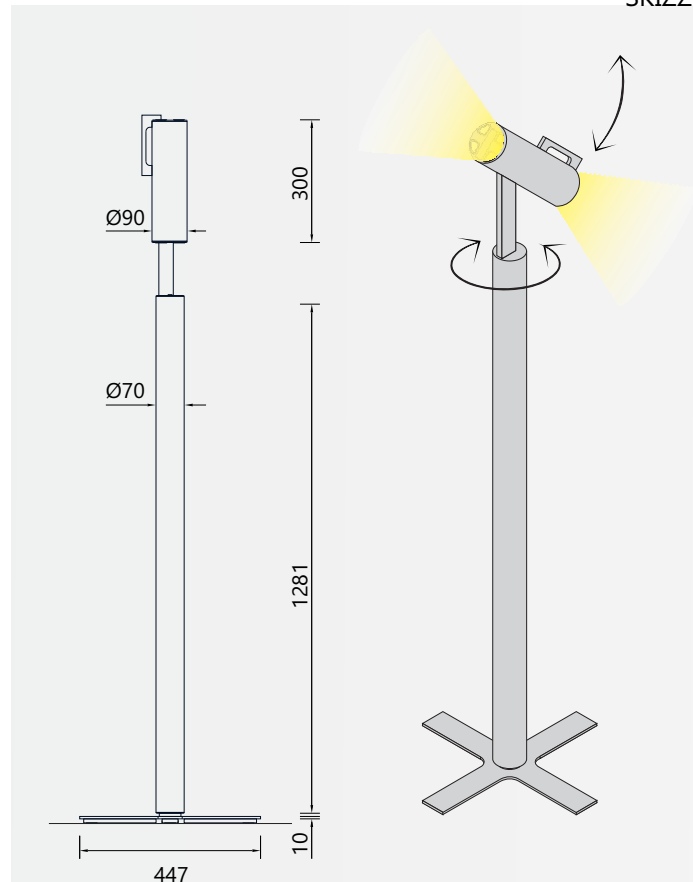

SKIZZE

BARRONE STEHLEUCHTE

Leuchtmittel	LED
Lichtstrom	1600lm down ,1600lm up
Systemleistung	max. 50 W
Eingangsspannung	230V - 250V, 50-60Hz
Lichtfarbe	2700°Kelvin
Farbwiedergabe	RA > 90
Risikoklassifizierung	R G1
Steuerung	Taster, up/down getrennt
Dimmung	Push Dim
Farben	pulverbeschichtet nach RAL Schwarz, Weiß
Lebensdauer	50:000h (L80 B10)

ABMESSUNG

Kopf	Ø 90 x 300 mm
Korpus	Ø 70 x 1281 mm
Fuß	447 x 447 x 10 mm
Nettogewicht	Ca. 13 Kg
Packstücke	1

BARRONE

STEHLEUCHE

Leuchtmittel	LED
Lichtstrom	1600 lm Direkt ,1600 lm Indirekt
Systemleistung	ca. 50 W
Ausgangsstrom	700mA
Lichtfarbe	2700°Kelvin
Farbwiedergabe	RA > 90
Risikoklassifizierung	R G1
Eingangsspannung	230V - 250V, 50-60Hz
Dimmung	Phasenabschnitt
Gehäusefarbe	Silber matt RAL, Schwarz matt RAL, Weiß matt RAL
Lebensdauer	50:000h

ABMESSUNG

Kopf	Ø 90 x 300 mm
Korpus	Ø 70 x 1281 mm
Fuß	447 x 447 x 10 mm
Nettogewicht	Ca. 13 Kg
Packstücke	1 Stk.

3D SKIZZE

SKIZZE

BYOK

WWW.BYOK.LIGHTING

BARRONE

BYOK GMBH
TEL +49 4101 59990