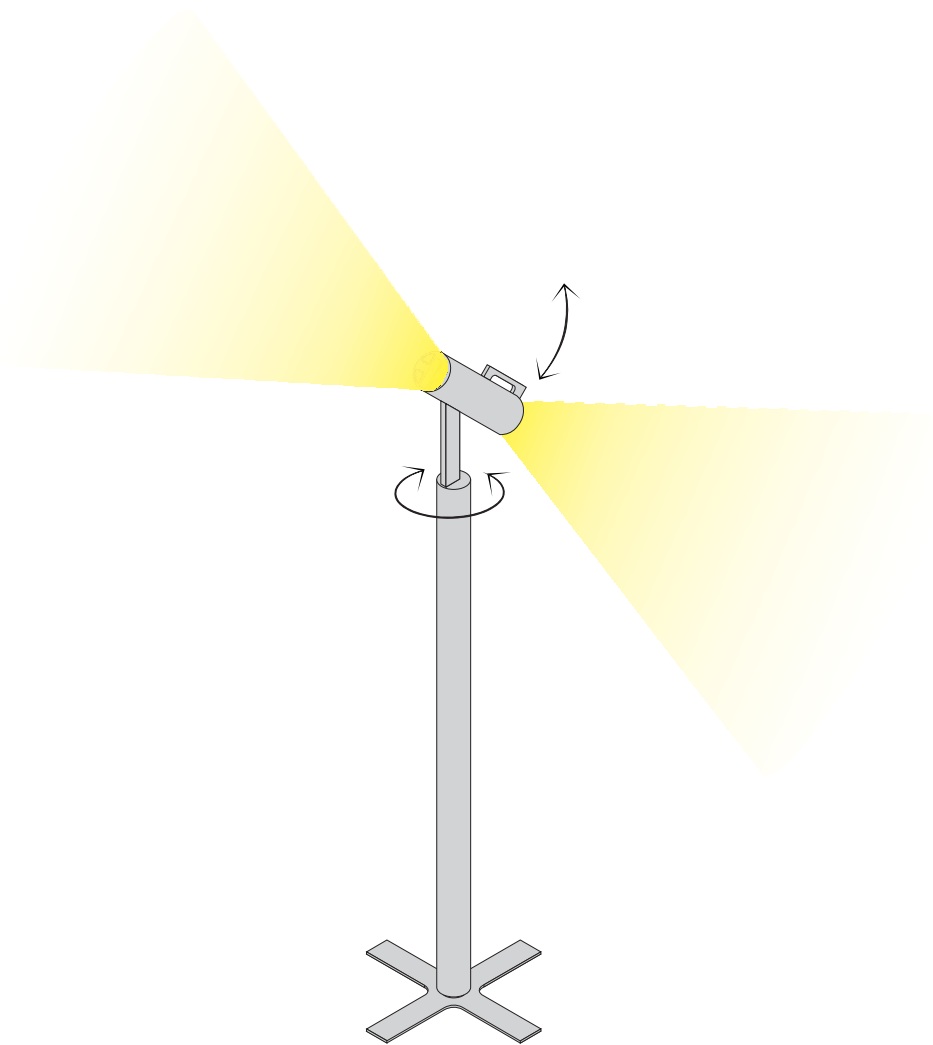

SKIZZE

BARRONE STEHLEUCHTE

Leuchtmittel	LED
Lichtstrom	1600lm down ,1600lm up
Systemleistung	max. 50 W
Eingangsspannung	230V - 250V, 50-60Hz
Lichtfarbe	2700°Kelvin
Farbwiedergabe	RA > 90
Risikoklassifizierung	R G1
Steuerung	Taster, up/down getrennt
Dimmung	Push Dim
Farben	pulverbeschichtet nach RAL Schwarz, Weiß
Lebensdauer	50:000h (L80 B10)

ABMESSUNG

Kopf	Ø 90 x 300 mm
Korpus	Ø 70 x 1281 mm
Fuß	447 x 447 x 10 mm
Nettogewicht	Ca. 13 Kg
Packstücke	1

BARRONE

STEHLEUCHE

Leuchtmittel	LED
Lichtstrom	1600 lm Direkt ,1600 lm Indirekt
Systemleistung	ca. 50 W
Ausgangsstrom	700mA
Lichtfarbe	2700°Kelvin
Farbwiedergabe	RA > 90
Risikoklassifizierung	R G1
Eingangsspannung	230V - 250V, 50-60Hz
Dimmung	Phasenabschnitt
Gehäusefarbe	Silber matt RAL, Schwarz matt RAL, Weiß matt RAL
Lebensdauer	50:000h

ABMESSUNG

Kopf	Ø 90 x 300 mm
Korpus	Ø 70 x 1281 mm
Fuß	447 x 447 x 10 mm
Nettogewicht	Ca. 13 Kg
Packstücke	1 Stk.

3D SKIZZE

SKIZZE

BYOK

WWW.BYOK.LIGHTING

BARRONE

BYOK GMBH
TEL +49 4101 59990