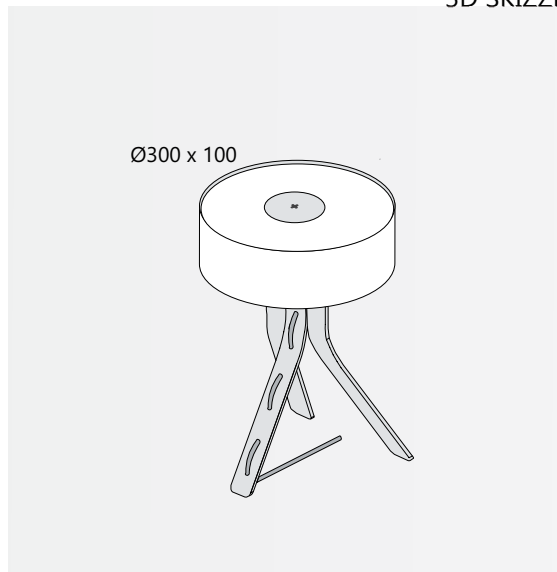

FINO

TISCHLEUCHE

Leuchtmittel	LED
Lichtstrom	1224lm
Systemleistung	max. 3,2 W
Eingangsspannung	230V - 250V, 50-60Hz
Lichtfarbe	2100° - 2700°Kelvin
Farbwiedergabe	RA > 90
Risikoklassifizierung	R G1
Steuerung	Gestensteuerung mit Dim2Warm
Dimmung	Gestensensor
Farben	Aluminium matt farblos eloxiert, Aluminium Schwarz matt eloxiert, Aluminium Hellbronze matt eloxiert, Hochglänzend poliert
Textilschirm	Beige, Braun, Elfenbein, Grün, Lila, Rot
Lebensdauer	50:000h

3D SKIZZE

SKIZZE

ABMESSUNG

Korpus	450 x 300 x 300 mm (Incl. Textilschirm)
Textilschirm	Ø300 x 100 mm
Nettogewicht	Ca. 4 Kg
Packstücke	1