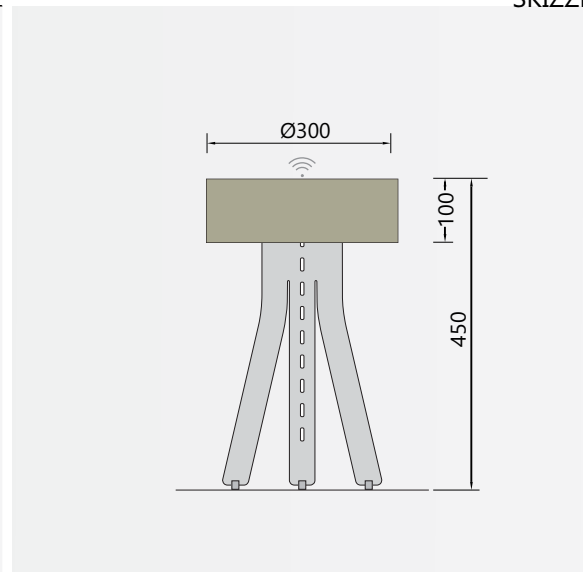

FINO

TISCHLEUCHE

Leuchtmittel	LED
Lichtstrom	1224lm
Systemleistung	max. 3,2 W
Eingangsspannung	230V - 250V, 50-60Hz
Lichtfarbe	2100° - 2700°Kelvin
Farbwiedergabe	RA > 90
Risikoklassifizierung	R G1
Steuerung	Gestensteuerung mit Dim2Warm
Dimmung	Gestensensor
Farben	Aluminium matt farblos eloxiert, Aluminium Schwarz matt eloxiert, Aluminium Hellbronze matt eloxiert, Hochglänzend poliert
Textilschirm	Beige, Braun, Elfenbein, Grün, Lila, Rot
Lebensdauer	50:000h

3D SKIZZE

SKIZZE

ABMESSUNG

Korpus	450 x 300 x 300 mm (Incl. Textilschirm)
Textilschirm	Ø300 x 100 mm
Nettogewicht	Ca. 4 Kg
Packstücke	1