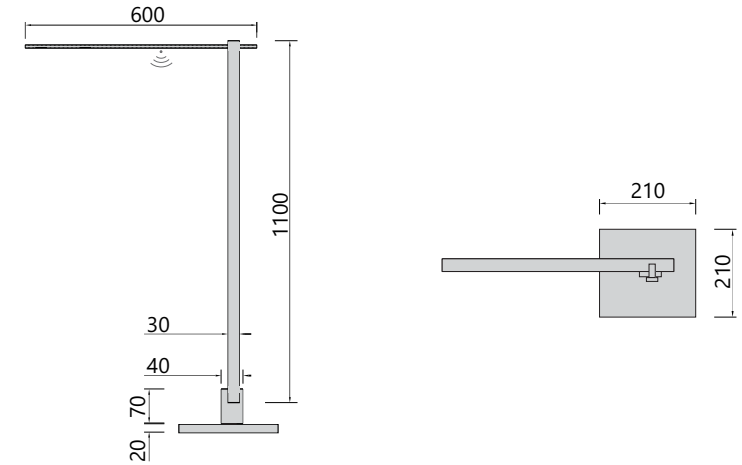

3D SKIZZE

BYOK

WWW.BYOK.LIGHTING

SKIZZE

AUSLADUNG DER LEUCHE

NASTRONE

BYOK GMBH
TEL +49 4101 59990

INDUSTRIESTRASSE 17
FAX +49 4101 599955

D 25462 RELLINGEN
INFO@BYOK.LIGHTING