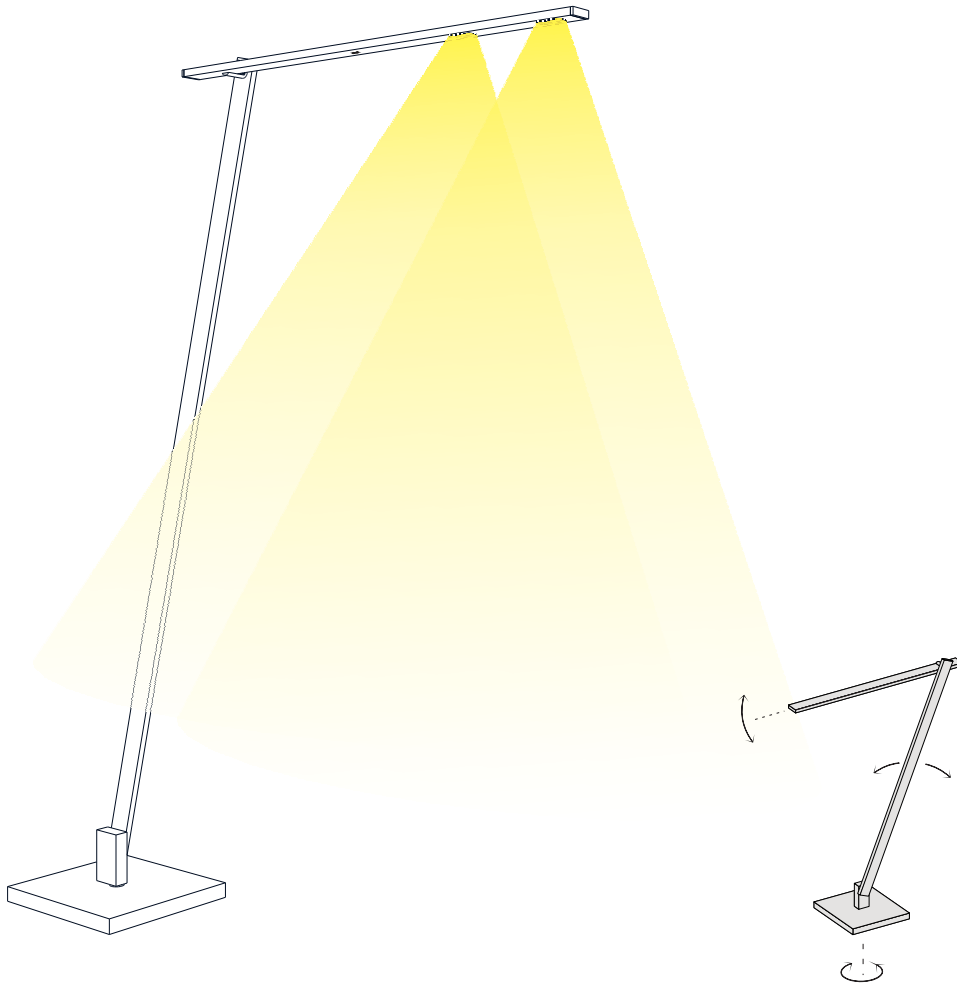

3D SKIZZE

BYOK

WWW.BYOK.LIGHTING