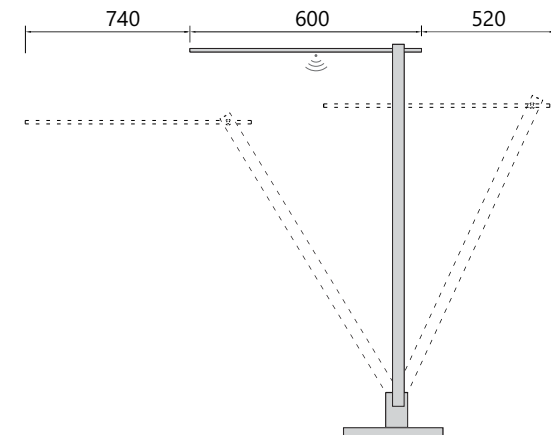

AUSLADUNG DER LEUCHE

NASTRONE

BYOK GMBH
TEL +49 4101 59990

INDUSTRIESTRASSE 17
FAX +49 4101 599955

D 25462 RELLINGEN
INFO@BYOK.LIGHTING