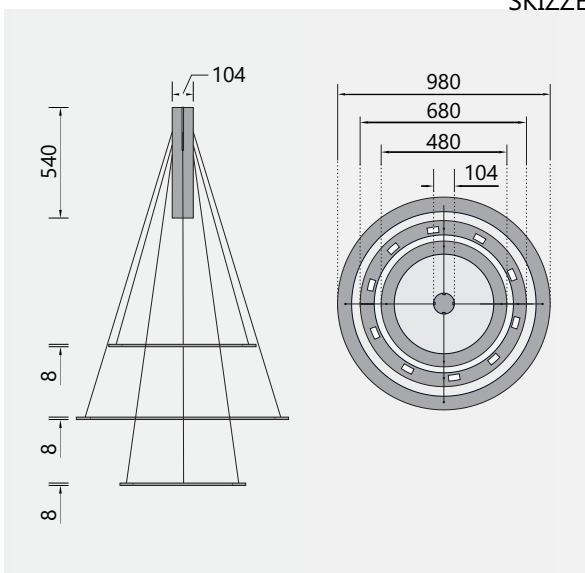

PIANI CASTELLO

PENDELLEUCHE, B1C

Leuchtmittel	LED
Lichtstrom	Ø480: 2280lm down oder up Ø680: 2850lm down oder up Ø980: 4560lm down oder up
Systemleistung	max. 34 x 3,2 W
Eingangsspannung	230V - 250V, 50-60Hz
Lichtfarbe	2700°Kelvin
Risikoklassifizierung	R G1
Steuerung	Dimmbar, AN/AUS, Casambi/ Bluetooth optional
Dimmung	Phasenabschnitt
Farben	Aluminium matt farblos eloxiert, Schwarz matt eloxiert, Hellbronze matt eloxiert, Hochglänzend poliert
Lebensdauer	50:000h (L80 B10)

SKIZZE

3D SKIZZE

ABMESSUNG

Korpus	Ø980 x 8 mm, Ø680 x 8 mm, Ø480 x 8 mm
Seil	2500 mm
Baldachin	Ø104 x 540 mm
Nettogewicht	Ca. 13Kg
Packstücke	1

BYOK

WWW.BYOK.LIGHTING

BYOK GMBH
TEL +49 4101 59990

INDUSTRIESTRASSE 17
FAX +49 4101 599955

D 25462 RELINGEN
INFO@BYOK.LIGHTING

PIANI CASTELLO

PENDELLEUCHE, B6C

Leuchtmittel	LED
Lichtstrom	Ø480: 2280lm down oder up Ø680: 2850lm down oder up Ø980: 4560lm down oder up
Systemleistung	max. 34 x 3,6 W
Eingangsspannung	230V - 250V, 50-60Hz
Lichtfarbe	2700°Kelvin
Risikoklassifizierung	R G1
Steuerung	Dimmbar, AN/AUS, Casambi/ Bluetooth optional
Dimmung	Phasenabschnitt
Farben	Aluminium matt farblos eloxiert, Schwarz matt eloxiert, Hellbronze matt eloxiert, Hochglänzend poliert
Lebensdauer	50:000h (L80 B10)

SKIZZE

3D SKIZZE

ABMESSUNG

Korpus	Ø980 x 8 mm, Ø680 x 8 mm, Ø480 x 8 mm
Seil	2500 mm
Baldachin	Ø300 x 68 mm
Nettogewicht	Ca. 13Kg
Packstücke	1