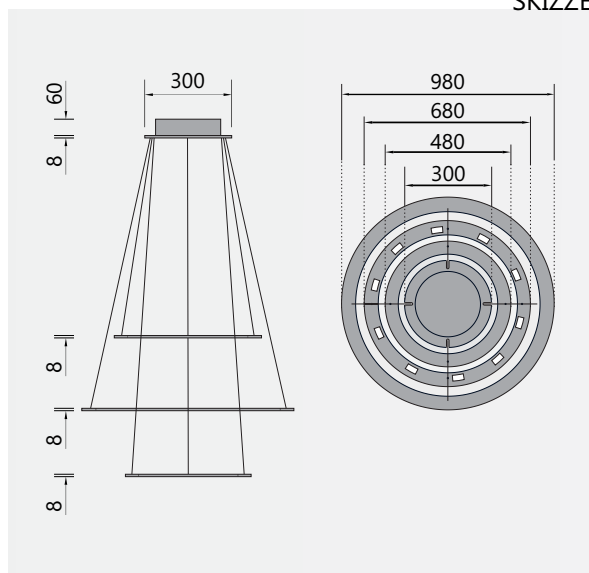

PIANI CASTELLO

PENDELLEUCHE, B1C

Leuchtmittel	LED
Lichtstrom	Ø480: 2280lm down oder up Ø680: 2850lm down oder up Ø980: 4560lm down oder up
Systemleistung	max. 34 x 3,2 W
Eingangsspannung	230V - 250V, 50-60Hz
Lichtfarbe	2700°Kelvin
Risikoklassifizierung	R G1
Steuerung	Dimmbar, AN/AUS, Casambi/ Bluetooth optional
Dimmung	Phasenabschnitt
Farben	Aluminium matt farblos eloxiert, Schwarz matt eloxiert, Hellbronze matt eloxiert, Hochglänzend poliert
Lebensdauer	50:000h (L80 B10)

SKIZZE

3D SKIZZE

ABMESSUNG

Korpus	Ø980 x 8 mm, Ø680 x 8 mm, Ø480 x 8 mm
Seil	2500 mm
Baldachin	Ø104 x 540 mm
Nettogewicht	Ca. 13Kg
Packstücke	1

BYOK

WWW.BYOK.LIGHTING

BYOK GMBH
TEL +49 4101 59990

INDUSTRIESTRASSE 17
FAX +49 4101 599955

D 25462 RELINGEN
INFO@BYOK.LIGHTING

PIANI CASTELLO

PENDELLEUCHE, B6C

Leuchtmittel	LED
Lichtstrom	Ø480: 2280lm down oder up Ø680: 2850lm down oder up Ø980: 4560lm down oder up
Systemleistung	max. 34 x 3,6 W
Eingangsspannung	230V - 250V, 50-60Hz
Lichtfarbe	2700°Kelvin
Risikoklassifizierung	R G1
Steuerung	Dimmbar, AN/AUS, Casambi/ Bluetooth optional
Dimmung	Phasenabschnitt
Farben	Aluminium matt farblos eloxiert, Schwarz matt eloxiert, Hellbronze matt eloxiert, Hochglänzend poliert
Lebensdauer	50:000h (L80 B10)

SKIZZE

3D SKIZZE

ABMESSUNG

Korpus	Ø980 x 8 mm, Ø680 x 8 mm, Ø480 x 8 mm
Seil	2500 mm
Baldachin	Ø300 x 68 mm
Nettogewicht	Ca. 13Kg
Packstücke	1