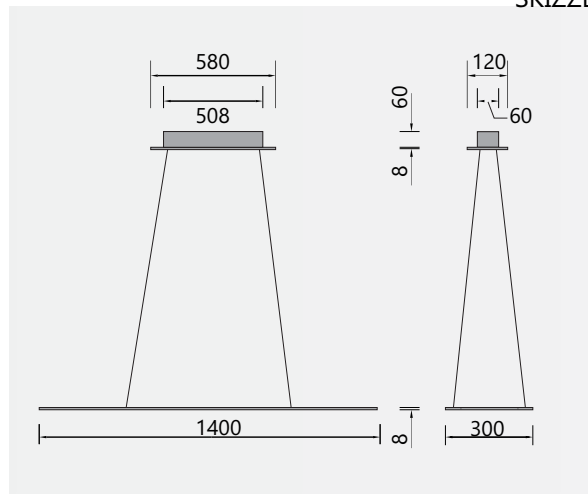

SKIZZE

3D SKIZZE

ABMESSUNG

Korpus	1400 x 300 x 8 mm
Seil	2500 mm
Baldachin	580 x 120 x 68 mm
Nettogewicht	Ca. 6Kg
Packstücke	1

PIANI LUNGO 140

PENDELLEUCHTE, Downlight + B5 Light

Leuchtmittel	LED
Lichtstrom	4284lm down + B5Light 1240lm up
Systemleistung	max. 14 x 3,6 W + 19,2 W (Baldachin LED Light)
Eingangsspannung	230V - 250V, 50-60Hz
Lichtfarbe	2700°Kelvin / 2100°-2700°Kelvin (Dim2Warm)
Risikoklassifizierung	R G1
Steuerung	Dimmbar, AN/AUS oder Gestensteuerung mit Dim2Warm
Dimmung	Phasenabschnitt oder Gestensensor
Farben	Aluminium matt farblos eloxiert, Aluminium Schwarz matt eloxiert, Aluminium Hellbronze matt eloxiert, Hochglänzend poliert
Lebensdauer	50:000h (L80 B10)

SKIZZE

3D SKIZZE

ABMESSUNG

Korpus	1400 x 300 x 8 mm
Seil	2500 mm
Baldachin	580 x 120 x 68 mm
Nettogewicht	Ca. 6Kg
Packstücke	1

PIANI LUNGO 195

PENDELLEUCHTE, Downlight B5L

Leuchtmittel	LED
Lichtstrom	6120lm down
Systemleistung	max. 20 x 3,6 W
Eingangsspannung	230V - 250V, 50-60Hz
Lichtfarbe	2700°Kelvin / 2100°-2700°Kelvin (Dim2Warm)
Risikoklassifizierung	R G1
Steuerung	Dimmbar, AN/AUS oder Gestensteuerung mit Dim2Warm
Dimmung	Phasenabschnitt oder Gestensensor
Farben	Aluminium matt farblos eloxiert, Aluminium Schwarz matt eloxiert, Aluminium Hellbronze matt eloxiert, Hochglänzend poliert
Lebensdauer	50:000h (L80 B10)

SKIZZE

3D SKIZZE

ABMESSUNG

Korpus	1950 x 300 x 8 mm
Seil	2500 mm
Baldachin	760 x 120 x 68 mm
Nettogewicht	Ca. 10Kg
Packstücke	1