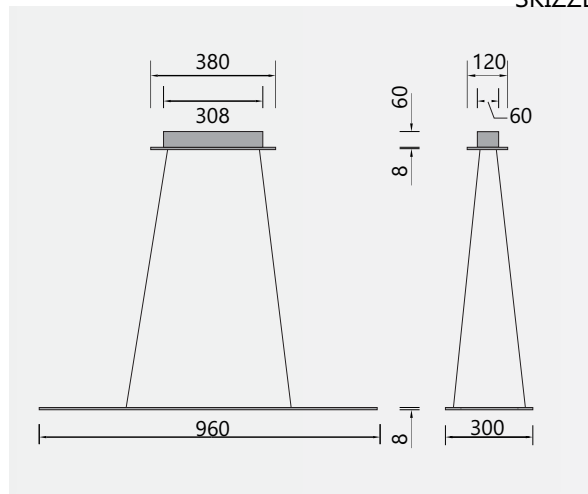

SKIZZE

3D SKIZZE

ABMESSUNG

Korpus	960 x 300 x 8 mm
Seil	2500 mm
Baldachin	380 x 120 x 68 mm
Nettogewicht	Ca. 6Kg
Packstücke	1

PIANI LUNGO 96

PENDELLEUCHE, Downlight + B5 Light

Leuchtmittel	LED
Lichtstrom	3060lm down + B5Light 1240lm up
Systemleistung	max. 10 x 3,6 W + 19,2 W (Baldachin LED Light)
Eingangsspannung	230V - 250V, 50-60Hz
Lichtfarbe	2700°Kelvin / 2100°-2700°Kelvin (Dim2Warm)
Risikoklassifizierung	R G1
Steuerung	Dimmbar, AN/AUS oder Gestensteuerung mit Dim2Warm
Dimmung	Phasenabschnitt oder Gestensensor
Farben	Aluminium matt farblos eloxiert, Aluminium Schwarz matt eloxiert, Aluminium Hellbronze matt eloxiert, Hochglänzend poliert
Lebensdauer	50:000h (L80 B10)

SKIZZE

3D SKIZZE

ABMESSUNG

Korpus	960 x 300 x 8 mm
Seil	2500 mm
Baldachin	380 x 120 x 68 mm
Nettogewicht	Ca. 6Kg
Packstücke	1

PIANI LUNGO 140

PENDELLEUCHE, Downlight B5N

Leuchtmittel	LED
Lichtstrom	4284lm down
Systemleistung	max. 14 x 3,6 W
Eingangsspannung	230V - 250V, 50-60Hz
Lichtfarbe	2700°Kelvin / 2100°-2700°Kelvin (Dim2Warm)
Risikoklassifizierung	R G1
Steuerung	Dimmbar, AN/AUS oder Gestensteuerung mit Dim2Warm
Dimmung	Phasenabschnitt oder Gestensensor
Farben	Aluminium matt farblos eloxiert, Aluminium Schwarz matt eloxiert, Aluminium Hellbronze matt eloxiert, Hochglänzend poliert
Lebensdauer	50:000h (L80 B10)

SKIZZE

3D SKIZZE

ABMESSUNG

Korpus	1950 x 300 x 8 mm
Seil	2500 mm
Baldachin	760 x 120 x 68 mm
Nettogewicht	Ca. 10Kg
Packstücke	1