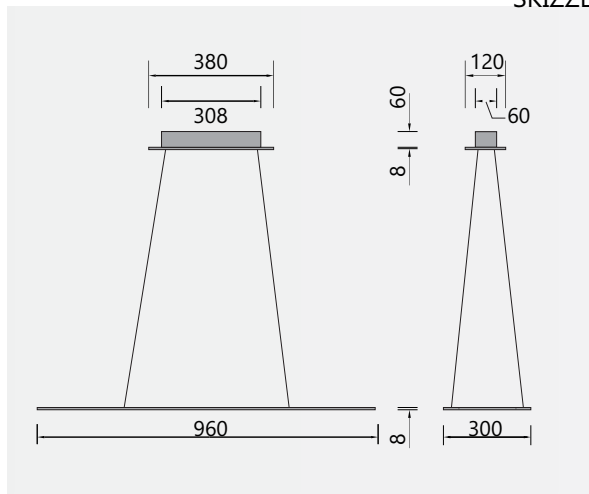

SKIZZE

3D SKIZZE

ABMESSUNG

Korpus	960 x 300 x 8 mm
Seil	2500 mm
Baldachin	380 x 120 x 68 mm
Nettogewicht	Ca. 6Kg
Packstücke	1

PIANI LUNGO 96

PENDELLEUCHE, Downlight + B5 Light

Leuchtmittel	LED
Lichtstrom	3060lm down + B5Light 1240lm up
Systemleistung	max. 10 x 3,6 W + 19,2 W (Baldachin LED Light)
Eingangsspannung	230V - 250V, 50-60Hz
Lichtfarbe	2700°Kelvin / 2100°-2700°Kelvin (Dim2Warm)
Risikoklassifizierung	R G1
Steuerung	Dimmbar, AN/AUS oder Gestensteuerung mit Dim2Warm
Dimmung	Phasenabschnitt oder Gestensensor
Farben	Aluminium matt farblos eloxiert, Aluminium Schwarz matt eloxiert, Aluminium Hellbronze matt eloxiert, Hochglänzend poliert
Lebensdauer	50:000h (L80 B10)

SKIZZE

3D SKIZZE

ABMESSUNG

Korpus	960 x 300 x 8 mm
Seil	2500 mm
Baldachin	380 x 120 x 68 mm
Nettogewicht	Ca. 6Kg
Packstücke	1

PIANI LUNGO 140

PENDELLEUCHE, Downlight B5N

Leuchtmittel	LED
Lichtstrom	4284lm down
Systemleistung	max. 14 x 3,6 W
Eingangsspannung	230V - 250V, 50-60Hz
Lichtfarbe	2700°Kelvin / 2100°-2700°Kelvin (Dim2Warm)
Risikoklassifizierung	R G1
Steuerung	Dimmbar, AN/AUS oder Gestensteuerung mit Dim2Warm
Dimmung	Phasenabschnitt oder Gestensensor
Farben	Aluminium matt farblos eloxiert, Aluminium Schwarz matt eloxiert, Aluminium Hellbronze matt eloxiert, Hochglänzend poliert
Lebensdauer	50:000h (L80 B10)

SKIZZE

3D SKIZZE

ABMESSUNG

Korpus	1400 x 300 x 8 mm
Seil	2500 mm
Baldachin	580 x 120 x 68 mm
Nettogewicht	Ca. 6Kg
Packstücke	1

PIANI LUNGO 140

PENDELLEUCHTE, Downlight + B5 Light

Leuchtmittel	LED
Lichtstrom	4284lm down + B5Light 1240lm up
Systemleistung	max. 14 x 3,6 W + 19,2 W (Baldachin LED Light)
Eingangsspannung	230V - 250V, 50-60Hz
Lichtfarbe	2700°Kelvin / 2100°-2700°Kelvin (Dim2Warm)
Risikoklassifizierung	R G1
Steuerung	Dimmbar, AN/AUS oder Gestensteuerung mit Dim2Warm
Dimmung	Phasenabschnitt oder Gestensensor
Farben	Aluminium matt farblos eloxiert, Aluminium Schwarz matt eloxiert, Aluminium Hellbronze matt eloxiert, Hochglänzend poliert
Lebensdauer	50:000h (L80 B10)