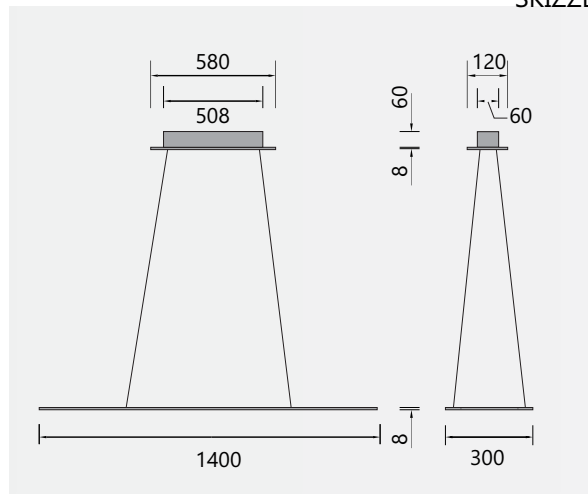

SKIZZE

3D SKIZZE

ABMESSUNG

Korpus	960 x 300 x 8 mm
Seil	2500 mm
Baldachin	380 x 120 x 68 mm
Nettogewicht	Ca. 6Kg
Packstücke	1

PIANI LUNGO 96

PENDELLEUCHE, Downlight + B5 Light

Leuchtmittel	LED
Lichtstrom	3060lm down + B5Light 1240lm up
Systemleistung	max. 10 x 3,6 W + 19,2 W (Baldachin LED Light)
Eingangsspannung	230V - 250V, 50-60Hz
Lichtfarbe	2700°Kelvin / 2100°-2700°Kelvin (Dim2Warm)
Risikoklassifizierung	R G1
Steuerung	Dimmbar, AN/AUS oder Gestensteuerung mit Dim2Warm
Dimmung	Phasenabschnitt oder Gestensensor
Farben	Aluminium matt farblos eloxiert, Aluminium Schwarz matt eloxiert, Aluminium Hellbronze matt eloxiert, Hochglänzend poliert
Lebensdauer	50:000h (L80 B10)

SKIZZE

3D SKIZZE

ABMESSUNG

Korpus	960 x 300 x 8 mm
Seil	2500 mm
Baldachin	380 x 120 x 68 mm
Nettogewicht	Ca. 6Kg
Packstücke	1

PIANI LUNGO 140

PENDELLEUCHE, Downlight B5N

Leuchtmittel	LED
Lichtstrom	4284lm down
Systemleistung	max. 14 x 3,6 W
Eingangsspannung	230V - 250V, 50-60Hz
Lichtfarbe	2700°Kelvin / 2100°-2700°Kelvin (Dim2Warm)
Risikoklassifizierung	R G1
Steuerung	Dimmbar, AN/AUS oder Gestensteuerung mit Dim2Warm
Dimmung	Phasenabschnitt oder Gestensensor
Farben	Aluminium matt farblos eloxiert, Aluminium Schwarz matt eloxiert, Aluminium Hellbronze matt eloxiert, Hochglänzend poliert
Lebensdauer	50:000h (L80 B10)

SKIZZE

3D SKIZZE

ABMESSUNG

Korpus	1400 x 300 x 8 mm
Seil	2500 mm
Baldachin	580 x 120 x 68 mm
Nettogewicht	Ca. 6Kg
Packstücke	1

PIANI LUNGO 140

PENDELLEUCHTE, Downlight + B5 Light

Leuchtmittel	LED
Lichtstrom	4284lm down + B5Light 1240lm up
Systemleistung	max. 14 x 3,6 W + 19,2 W (Baldachin LED Light)
Eingangsspannung	230V - 250V, 50-60Hz
Lichtfarbe	2700°Kelvin / 2100°-2700°Kelvin (Dim2Warm)
Risikoklassifizierung	R G1
Steuerung	Dimmbar, AN/AUS oder Gestensteuerung mit Dim2Warm
Dimmung	Phasenabschnitt oder Gestensensor
Farben	Aluminium matt farblos eloxiert, Aluminium Schwarz matt eloxiert, Aluminium Hellbronze matt eloxiert, Hochglänzend poliert
Lebensdauer	50:000h (L80 B10)