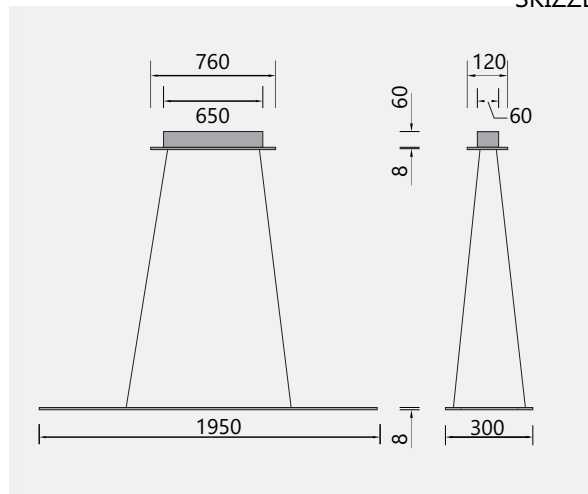

SKIZZE

3D SKIZZE

ABMESSUNG

Korpus	1400 x 300 x 8 mm
Seil	2500 mm
Baldachin	580 x 120 x 68 mm
Nettogewicht	Ca. 6Kg
Packstücke	1

PIANI LUNGO 140

PENDELLEUCHTE, Downlight + B5 Light

Leuchtmittel	LED
Lichtstrom	4284lm down + B5Light 1240lm up
Systemleistung	max. 14 x 3,6 W + 19,2 W (Baldachin LED Light)
Eingangsspannung	230V - 250V, 50-60Hz
Lichtfarbe	2700°Kelvin / 2100°-2700°Kelvin (Dim2Warm)
Risikoklassifizierung	R G1
Steuerung	Dimmbar, AN/AUS oder Gestensteuerung mit Dim2Warm
Dimmung	Phasenabschnitt oder Gestensensor
Farben	Aluminium matt farblos eloxiert, Aluminium Schwarz matt eloxiert, Aluminium Hellbronze matt eloxiert, Hochglänzend poliert
Lebensdauer	50:000h (L80 B10)

SKIZZE

3D SKIZZE

ABMESSUNG

Korpus	1400 x 300 x 8 mm
Seil	2500 mm
Baldachin	580 x 120 x 68 mm
Nettogewicht	Ca. 6Kg
Packstücke	1

PIANI LUNGO 195

PENDELLEUCHTE, Downlight B5L

Leuchtmittel	LED
Lichtstrom	6120lm down
Systemleistung	max. 20 x 3,6 W
Eingangsspannung	230V - 250V, 50-60Hz
Lichtfarbe	2700°Kelvin / 2100°-2700°Kelvin (Dim2Warm)
Risikoklassifizierung	R G1
Steuerung	Dimmbar, AN/AUS oder Gestensteuerung mit Dim2Warm
Dimmung	Phasenabschnitt oder Gestensensor
Farben	Aluminium matt farblos eloxiert, Aluminium Schwarz matt eloxiert, Aluminium Hellbronze matt eloxiert, Hochglänzend poliert
Lebensdauer	50:000h (L80 B10)

SKIZZE

3D SKIZZE

ABMESSUNG

Korpus	1950 x 300 x 8 mm
Seil	2500 mm
Baldachin	760 x 120 x 68 mm
Nettogewicht	Ca. 10Kg
Packstücke	1