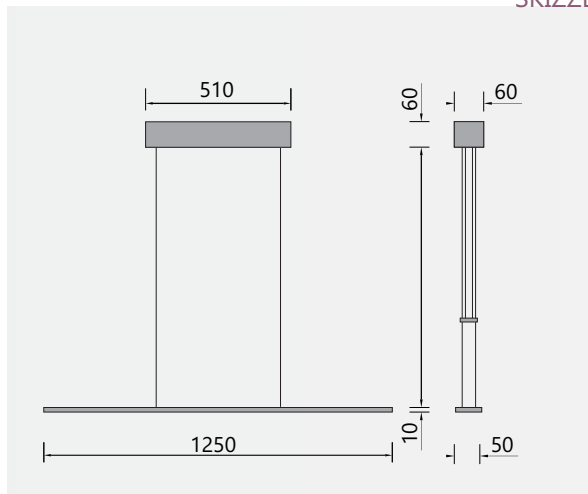

SKIZZE

3D SKIZZE

ABMESSUNG

Korpus	950 x 50 x 10 mm
Seil	3000 mm
Baldachin	310 x 60 x 60 mm
Nettogewicht	Ca. 3Kg
Packstücke	1

PIANI MONO 125

PENDELLEUCHTE

Leuchtmittel	LED
Lichtstrom	2448lm down
Systemleistung	max. 8 x 3,6 W
Eingangsspannung	230V - 250V, 50-60Hz
Lichtfarbe	2700°Kelvin / 2100°-2700°Kelvin (Dim2Warm)
Risikoklassifizierung	R G1
Steuerung	Dimmbar, AN/AUS oder Gestensteuerung mit Dim2Warm
Dimmung	Phasenabschnitt oder Gestensensor
Farben	Aluminium matt farblos eloxiert, Aluminium Schwarz matt eloxiert, Aluminium Hellbronze matt eloxiert, Hochglänzend poliert
Lebensdauer	50:000h (L80 B10)
Varianten	Höhenverstellbar

SKIZZE

3D SKIZZE

ABMESSUNG

Korpus	1250 x 50 x 10 mm
Seil	3000 mm
Baldachin	510 x 60 x 60 mm
Nettogewicht	Ca. 3,5Kg
Packstücke	1

PIANI MONO 125

PENDELLEUCHTE, Höhenverstellbar

Leuchtmittel	LED
Lichtstrom	2448lm down
Systemleistung	max. 8 x 3,6 W
Eingangsspannung	230V - 250V, 50-60Hz
Lichtfarbe	2700°Kelvin / 2100°-2700°Kelvin (Dim2Warm)
Risikoklassifizierung	R G1
Steuerung	Dimmbar, AN/AUS oder Gestensteuerung mit Dim2Warm
Dimmung	Phasenabschnitt oder Gestensensor
Farben	Aluminium matt farblos eloxiert, Aluminium Schwarz matt eloxiert, Aluminium Hellbronze matt eloxiert, Hochglänzend poliert
Lebensdauer	50:000h (L80 B10)

SKIZZE

3D SKIZZE

ABMESSUNG

Korpus	1250 x 50 x 10 mm
Seil	3000 mm
Baldachin	510 x 60 x 60 mm
Nettogewicht	Ca. 3,5Kg
Packstücke	1

PIANI MONO 165

PENDELLEUCHTE

Leuchtmittel	LED
Lichtstrom	3060lm down
Systemleistung	max. 10 x 3,6 W
Eingangsspannung	230V - 250V, 50-60Hz
Lichtfarbe	2700°Kelvin / 2100°-2700°Kelvin (Dim2Warm)
Risikoklassifizierung	R G1
Steuerung	Dimmbar, AN/AUS oder Gestensteuerung mit Dim2Warm
Dimmung	Phasenabschnitt oder Gestensensor
Farben	Aluminium matt farblos eloxiert, Aluminium Schwarz matt eloxiert, Aluminium Hellbronze matt eloxiert, Hochglänzend poliert
Lebensdauer	50:000h (L80 B10)
Varianten	Höhenverstellbar