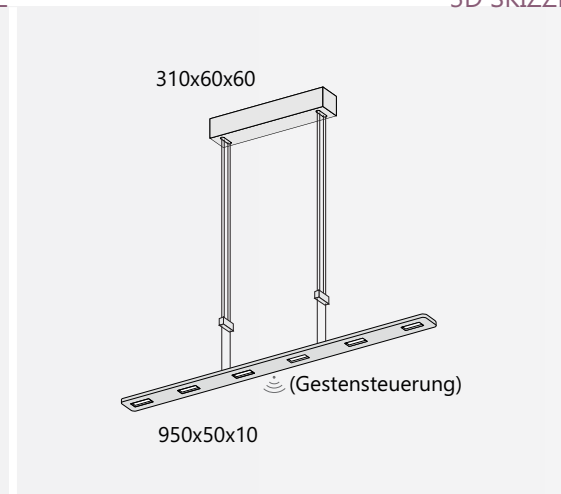

SKIZZE

3D SKIZZE

ABMESSUNG

Korpus	950 x 50 x 10 mm
Seil	3000 mm
Baldachin	310 x 60 x 60 mm
Nettogewicht	Ca. 3Kg
Packstücke	1

PIANI MONO 95

PENDELLEUCHTE, Höhenverstellbar

Leuchtmittel	LED
Lichtstrom	1836lm down
Systemleistung	max. 6 x 3,6 W
Eingangsspannung	230V - 250V, 50-60Hz
Lichtfarbe	2700°Kelvin / 2100°-2700°Kelvin (Dim2Warm)
Risikoklassifizierung	R G1
Steuerung	Dimmbar, AN/AUS oder Gestensteuerung mit Dim2Warm
Dimmung	Phasenabschnitt oder Gestensensor
Farben	Aluminium matt farblos eloxiert, Aluminium Schwarz matt eloxiert, Aluminium Hellbronze matt eloxiert, Hochglänzend poliert
Lebensdauer	50:000h (L80 B10)

SKIZZE

3D SKIZZE

ABMESSUNG

Korpus	950 x 50 x 10 mm
Seil	3000 mm
Baldachin	310 x 60 x 60 mm
Nettogewicht	Ca. 3Kg
Packstücke	1

PIANI MONO 125

PENDELLEUCHTE

Leuchtmittel	LED
Lichtstrom	2448lm down
Systemleistung	max. 8 x 3,6 W
Eingangsspannung	230V - 250V, 50-60Hz
Lichtfarbe	2700°Kelvin / 2100°-2700°Kelvin (Dim2Warm)
Risikoklassifizierung	R G1
Steuerung	Dimmbar, AN/AUS oder Gestensteuerung mit Dim2Warm
Dimmung	Phasenabschnitt oder Gestensensor
Farben	Aluminium matt farblos eloxiert, Aluminium Schwarz matt eloxiert, Aluminium Hellbronze matt eloxiert, Hochglänzend poliert
Lebensdauer	50:000h (L80 B10)
Varianten	Höhenverstellbar

SKIZZE

3D SKIZZE

ABMESSUNG

Korpus	1250 x 50 x 10 mm
Seil	3000 mm
Baldachin	510 x 60 x 60 mm
Nettogewicht	Ca. 3,5Kg
Packstücke	1

PIANI MONO 125

PENDELLEUCHTE, Höhenverstellbar

Leuchtmittel	LED
Lichtstrom	2448lm down
Systemleistung	max. 8 x 3,6 W
Eingangsspannung	230V - 250V, 50-60Hz
Lichtfarbe	2700°Kelvin / 2100°-2700°Kelvin (Dim2Warm)
Risikoklassifizierung	R G1
Steuerung	Dimmbar, AN/AUS oder Gestensteuerung mit Dim2Warm
Dimmung	Phasenabschnitt oder Gestensensor
Farben	Aluminium matt farblos eloxiert, Aluminium Schwarz matt eloxiert, Aluminium Hellbronze matt eloxiert, Hochglänzend poliert
Lebensdauer	50:000h (L80 B10)