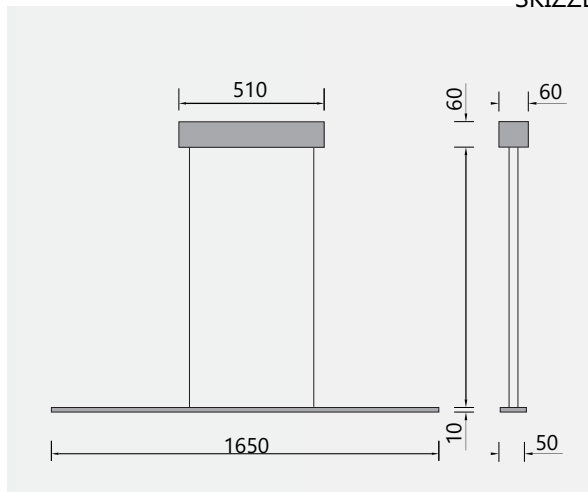

SKIZZE

3D SKIZZE

ABMESSUNG

Korpus	1250 x 50 x 10 mm
Seil	3000 mm
Baldachin	510 x 60 x 60 mm
Nettogewicht	Ca. 3,5Kg
Packstücke	1

PIANI MONO 125

PENDELLEUCHTE, Höhenverstellbar

Leuchtmittel	LED
Lichtstrom	2448lm down
Systemleistung	max. 8 x 3,6 W
Eingangsspannung	230V - 250V, 50-60Hz
Lichtfarbe	2700°Kelvin / 2100°-2700°Kelvin (Dim2Warm)
Risikoklassifizierung	R G1
Steuerung	Dimmbar, AN/AUS oder Gestensteuerung mit Dim2Warm
Dimmung	Phasenabschnitt oder Gestensensor
Farben	Aluminium matt farblos eloxiert, Aluminium Schwarz matt eloxiert, Aluminium Hellbronze matt eloxiert, Hochglänzend poliert
Lebensdauer	50:000h (L80 B10)

SKIZZE

3D SKIZZE

ABMESSUNG

Korpus	1250 x 50 x 10 mm
Seil	3000 mm
Baldachin	510 x 60 x 60 mm
Nettogewicht	Ca. 3,5Kg
Packstücke	1

PIANI MONO 165

PENDELLEUCHTE

Leuchtmittel	LED
Lichtstrom	3060lm down
Systemleistung	max. 10 x 3,6 W
Eingangsspannung	230V - 250V, 50-60Hz
Lichtfarbe	2700°Kelvin / 2100°-2700°Kelvin (Dim2Warm)
Risikoklassifizierung	R G1
Steuerung	Dimmbar, AN/AUS oder Gestensteuerung mit Dim2Warm
Dimmung	Phasenabschnitt oder Gestensensor
Farben	Aluminium matt farblos eloxiert, Aluminium Schwarz matt eloxiert, Aluminium Hellbronze matt eloxiert, Hochglänzend poliert
Lebensdauer	50:000h (L80 B10)
Varianten	Höhenverstellbar

SKIZZE

3D SKIZZE

ABMESSUNG

Korpus	1650 x 50 x 10 mm
Seil	3000 mm
Baldachin	510 x 60 x 60 mm
Nettogewicht	Ca. 5Kg
Packstücke	1

PIANI MONO 165

PENDELLEUCHTE, Höhenverstellbar

Leuchtmittel	LED
Lichtstrom	3060lm down
Systemleistung	max. 10 x 3,6 W
Eingangsspannung	230V - 250V, 50-60Hz
Lichtfarbe	2700°Kelvin / 2100°-2700°Kelvin (Dim2Warm)
Risikoklassifizierung	R G1
Steuerung	Dimmbar, AN/AUS oder Gestensteuerung mit Dim2Warm
Dimmung	Phasenabschnitt oder Gestensensor
Farben	Aluminium matt farblos eloxiert, Aluminium Schwarz matt eloxiert, Aluminium Hellbronze matt eloxiert, Hochglänzend poliert
Lebensdauer	50:000h (L80 B10)