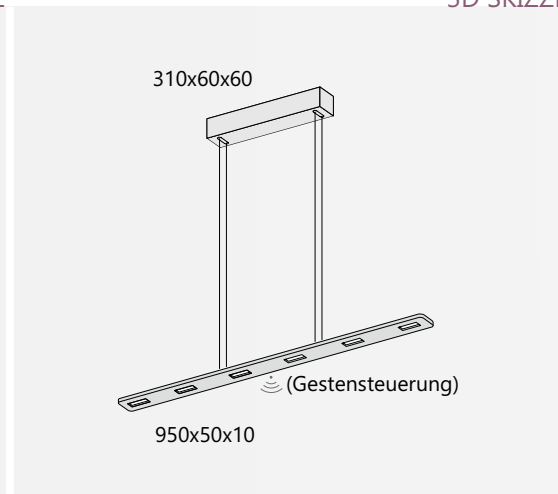

SKIZZE

3D SKIZZE

ABMESSUNG

Korpus	950 x 50 x 10 mm
Seil	3000 mm
Baldachin	310 x 60 x 60 mm
Nettogewicht	Ca. 3Kg
Packstücke	1

PIANI MONO 95

PENDELLEUCHTE, Höhenverstellbar

Leuchtmittel	LED
Lichtstrom	1836lm down
Systemleistung	max. 6 x 3,6 W
Eingangsspannung	230V - 250V, 50-60Hz
Lichtfarbe	2700°Kelvin / 2100°-2700°Kelvin (Dim2Warm)
Risikoklassifizierung	R G1
Steuerung	Dimmbar, AN/AUS oder Gestensteuerung mit Dim2Warm
Dimmung	Phasenabschnitt oder Gestensensor
Farben	Aluminium matt farblos eloxiert, Aluminium Schwarz matt eloxiert, Aluminium Hellbronze matt eloxiert, Hochglänzend poliert
Lebensdauer	50:000h (L80 B10)

SKIZZE

3D SKIZZE

ABMESSUNG

Korpus	950 x 50 x 10 mm
Seil	3000 mm
Baldachin	310 x 60 x 60 mm
Nettogewicht	Ca. 3Kg
Packstücke	1

PIANI MONO 125

PENDELLEUCHTE

Leuchtmittel	LED
Lichtstrom	2448lm down
Systemleistung	max. 8 x 3,6 W
Eingangsspannung	230V - 250V, 50-60Hz
Lichtfarbe	2700°Kelvin / 2100°-2700°Kelvin (Dim2Warm)
Risikoklassifizierung	R G1
Steuerung	Dimmbar, AN/AUS oder Gestensteuerung mit Dim2Warm
Dimmung	Phasenabschnitt oder Gestensensor
Farben	Aluminium matt farblos eloxiert, Aluminium Schwarz matt eloxiert, Aluminium Hellbronze matt eloxiert, Hochglänzend poliert
Lebensdauer	50:000h (L80 B10)
Varianten	Höhenverstellbar

SKIZZE

3D SKIZZE

ABMESSUNG

Korpus	1250 x 50 x 10 mm
Seil	3000 mm
Baldachin	510 x 60 x 60 mm
Nettogewicht	Ca. 3,5Kg
Packstücke	1

PIANI MONO 125

PENDELLEUCHTE, Höhenverstellbar

Leuchtmittel	LED
Lichtstrom	2448lm down
Systemleistung	max. 8 x 3,6 W
Eingangsspannung	230V - 250V, 50-60Hz
Lichtfarbe	2700°Kelvin / 2100°-2700°Kelvin (Dim2Warm)
Risikoklassifizierung	R G1
Steuerung	Dimmbar, AN/AUS oder Gestensteuerung mit Dim2Warm
Dimmung	Phasenabschnitt oder Gestensensor
Farben	Aluminium matt farblos eloxiert, Aluminium Schwarz matt eloxiert, Aluminium Hellbronze matt eloxiert, Hochglänzend poliert
Lebensdauer	50:000h (L80 B10)