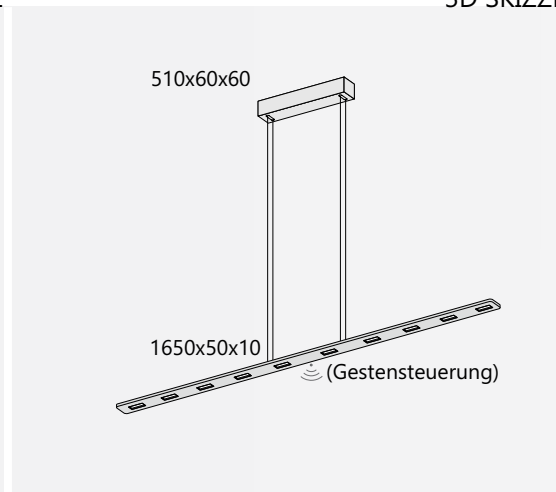

SKIZZE

3D SKIZZE

ABMESSUNG

Korpus	1250 x 50 x 10 mm
Seil	3000 mm
Baldachin	510 x 60 x 60 mm
Nettogewicht	Ca. 3,5Kg
Packstücke	1

PIANI MONO 125

PENDELLEUCHTE, Höhenverstellbar

Leuchtmittel	LED
Lichtstrom	2448lm down
Systemleistung	max. 8 x 3,6 W
Eingangsspannung	230V - 250V, 50-60Hz
Lichtfarbe	2700°Kelvin / 2100°-2700°Kelvin (Dim2Warm)
Risikoklassifizierung	R G1
Steuerung	Dimmbar, AN/AUS oder Gestensteuerung mit Dim2Warm
Dimmung	Phasenabschnitt oder Gestensensor
Farben	Aluminium matt farblos eloxiert, Aluminium Schwarz matt eloxiert, Aluminium Hellbronze matt eloxiert, Hochglänzend poliert
Lebensdauer	50:000h (L80 B10)

SKIZZE

3D SKIZZE

ABMESSUNG

Korpus	1250 x 50 x 10 mm
Seil	3000 mm
Baldachin	510 x 60 x 60 mm
Nettogewicht	Ca. 3,5Kg
Packstücke	1

PIANI MONO 165

PENDELLEUCHTE

Leuchtmittel	LED
Lichtstrom	3060lm down
Systemleistung	max. 10 x 3,6 W
Eingangsspannung	230V - 250V, 50-60Hz
Lichtfarbe	2700°Kelvin / 2100°-2700°Kelvin (Dim2Warm)
Risikoklassifizierung	R G1
Steuerung	Dimmbar, AN/AUS oder Gestensteuerung mit Dim2Warm
Dimmung	Phasenabschnitt oder Gestensensor
Farben	Aluminium matt farblos eloxiert, Aluminium Schwarz matt eloxiert, Aluminium Hellbronze matt eloxiert, Hochglänzend poliert
Lebensdauer	50:000h (L80 B10)
Varianten	Höhenverstellbar

SKIZZE

3D SKIZZE

ABMESSUNG

Korpus	1650 x 50 x 10 mm
Seil	3000 mm
Baldachin	510 x 60 x 60 mm
Nettogewicht	Ca. 5Kg
Packstücke	1

PIANI MONO 165

PENDELLEUCHTE, Höhenverstellbar

Leuchtmittel	LED
Lichtstrom	3060lm down
Systemleistung	max. 10 x 3,6 W
Eingangsspannung	230V - 250V, 50-60Hz
Lichtfarbe	2700°Kelvin / 2100°-2700°Kelvin (Dim2Warm)
Risikoklassifizierung	R G1
Steuerung	Dimmbar, AN/AUS oder Gestensteuerung mit Dim2Warm
Dimmung	Phasenabschnitt oder Gestensensor
Farben	Aluminium matt farblos eloxiert, Aluminium Schwarz matt eloxiert, Aluminium Hellbronze matt eloxiert, Hochglänzend poliert
Lebensdauer	50:000h (L80 B10)