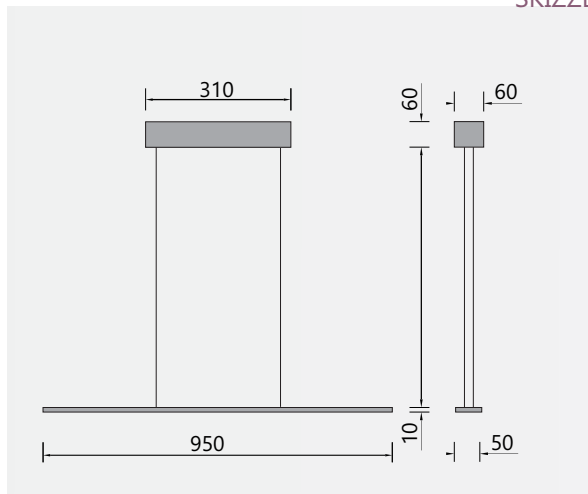

SKIZZE

3D SKIZZE

ABMESSUNG

Korpus	950 x 50 x 10 mm
Seil	3000 mm
Baldachin	310 x 60 x 60 mm
Nettogewicht	Ca. 3Kg
Packstücke	1

PIANI MONO 95

PENDELLEUCHTE, Höhenverstellbar

Leuchtmittel	LED
Lichtstrom	1836lm down
Systemleistung	max. 6 x 3,6 W
Eingangsspannung	230V - 250V, 50-60Hz
Lichtfarbe	2700°Kelvin / 2100°-2700°Kelvin (Dim2Warm)
Risikoklassifizierung	R G1
Steuerung	Dimmbar, AN/AUS oder Gestensteuerung mit Dim2Warm
Dimmung	Phasenabschnitt oder Gestensensor
Farben	Aluminium matt farblos eloxiert, Aluminium Schwarz matt eloxiert, Aluminium Hellbronze matt eloxiert, Hochglänzend poliert
Lebensdauer	50:000h (L80 B10)

SKIZZE

3D SKIZZE

ABMESSUNG

Korpus	950 x 50 x 10 mm
Seil	3000 mm
Baldachin	310 x 60 x 60 mm
Nettogewicht	Ca. 3Kg
Packstücke	1

PIANI MONO 125

PENDELLEUCHTE

Leuchtmittel	LED
Lichtstrom	2448lm down
Systemleistung	max. 8 x 3,6 W
Eingangsspannung	230V - 250V, 50-60Hz
Lichtfarbe	2700°Kelvin / 2100°-2700°Kelvin (Dim2Warm)
Risikoklassifizierung	R G1
Steuerung	Dimmbar, AN/AUS oder Gestensteuerung mit Dim2Warm
Dimmung	Phasenabschnitt oder Gestensensor
Farben	Aluminium matt farblos eloxiert, Aluminium Schwarz matt eloxiert, Aluminium Hellbronze matt eloxiert, Hochglänzend poliert
Lebensdauer	50:000h (L80 B10)
Varianten	Höhenverstellbar

SKIZZE

3D SKIZZE

ABMESSUNG

Korpus	1250 x 50 x 10 mm
Seil	3000 mm
Baldachin	510 x 60 x 60 mm
Nettogewicht	Ca. 3,5Kg
Packstücke	1

PIANI MONO 125

PENDELLEUCHTE, Höhenverstellbar

Leuchtmittel	LED
Lichtstrom	2448lm down
Systemleistung	max. 8 x 3,6 W
Eingangsspannung	230V - 250V, 50-60Hz
Lichtfarbe	2700°Kelvin / 2100°-2700°Kelvin (Dim2Warm)
Risikoklassifizierung	R G1
Steuerung	Dimmbar, AN/AUS oder Gestensteuerung mit Dim2Warm
Dimmung	Phasenabschnitt oder Gestensensor
Farben	Aluminium matt farblos eloxiert, Aluminium Schwarz matt eloxiert, Aluminium Hellbronze matt eloxiert, Hochglänzend poliert
Lebensdauer	50:000h (L80 B10)