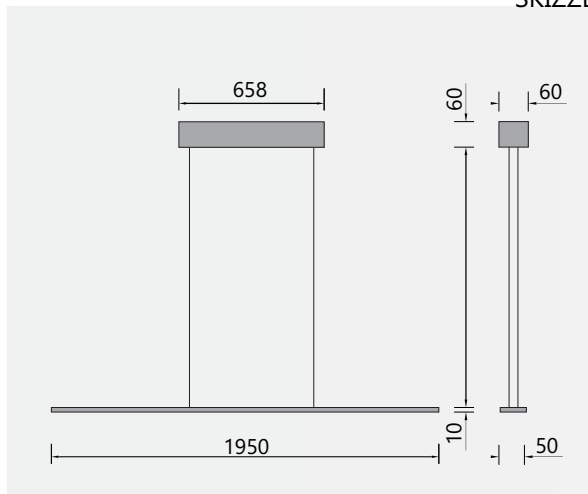

PIANI MONO 195

PENDELLEUCHTE

Leuchtmittel	LED
Lichtstrom	3672lm down
Systemleistung	max. 12 x 3,6 W
Eingangsspannung	230V - 250V, 50-60Hz
Lichtfarbe	2700°Kelvin / 2100°-2700°Kelvin (Dim2Warm)
Risikoklassifizierung	R G1
Steuerung	Dimmbar, AN/AUS oder Gestensteuerung mit Dim2Warm
Dimmung	Phasenabschnitt oder Gestensensor
Farben	Aluminium matt farblos eloxiert, Aluminium Schwarz matt eloxiert, Aluminium Hellbronze matt eloxiert, Hochglänzend poliert
Lebensdauer	50:000h (L80 B10)
Varianten	Höhenverstellbar

SKIZZE