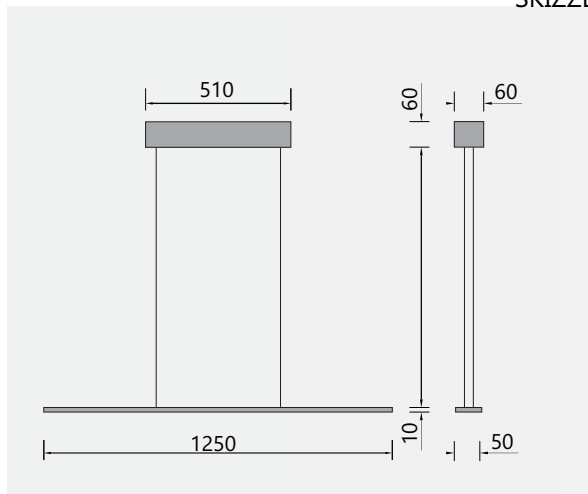

SKIZZE

3D SKIZZE

ABMESSUNG

Korpus	950 x 50 x 10 mm
Seil	3000 mm
Baldachin	310 x 60 x 60 mm
Nettogewicht	Ca. 3Kg
Packstücke	1

PIANI MONO 95

PENDELLEUCHTE, Höhenverstellbar

Leuchtmittel	LED
Lichtstrom	1836lm down
Systemleistung	max. 6 x 3,6 W
Eingangsspannung	230V - 250V, 50-60Hz
Lichtfarbe	2700°Kelvin / 2100°-2700°Kelvin (Dim2Warm)
Risikoklassifizierung	R G1
Steuerung	Dimmbar, AN/AUS oder Gestensteuerung mit Dim2Warm
Dimmung	Phasenabschnitt oder Gestensensor
Farben	Aluminium matt farblos eloxiert, Aluminium Schwarz matt eloxiert, Aluminium Hellbronze matt eloxiert, Hochglänzend poliert
Lebensdauer	50:000h (L80 B10)

SKIZZE

3D SKIZZE

ABMESSUNG

Korpus	950 x 50 x 10 mm
Seil	3000 mm
Baldachin	310 x 60 x 60 mm
Nettogewicht	Ca. 3Kg
Packstücke	1

PIANI MONO 125

PENDELLEUCHTE

Leuchtmittel	LED
Lichtstrom	2448lm down
Systemleistung	max. 8 x 3,6 W
Eingangsspannung	230V - 250V, 50-60Hz
Lichtfarbe	2700°Kelvin / 2100°-2700°Kelvin (Dim2Warm)
Risikoklassifizierung	R G1
Steuerung	Dimmbar, AN/AUS oder Gestensteuerung mit Dim2Warm
Dimmung	Phasenabschnitt oder Gestensensor
Farben	Aluminium matt farblos eloxiert, Aluminium Schwarz matt eloxiert, Aluminium Hellbronze matt eloxiert, Hochglänzend poliert
Lebensdauer	50:000h (L80 B10)
Varianten	Höhenverstellbar

SKIZZE

3D SKIZZE

ABMESSUNG

Korpus	1250 x 50 x 10 mm
Seil	3000 mm
Baldachin	510 x 60 x 60 mm
Nettogewicht	Ca. 3,5Kg
Packstücke	1

PIANI MONO 125

PENDELLEUCHTE, Höhenverstellbar

Leuchtmittel	LED
Lichtstrom	2448lm down
Systemleistung	max. 8 x 3,6 W
Eingangsspannung	230V - 250V, 50-60Hz
Lichtfarbe	2700°Kelvin / 2100°-2700°Kelvin (Dim2Warm)
Risikoklassifizierung	R G1
Steuerung	Dimmbar, AN/AUS oder Gestensteuerung mit Dim2Warm
Dimmung	Phasenabschnitt oder Gestensensor
Farben	Aluminium matt farblos eloxiert, Aluminium Schwarz matt eloxiert, Aluminium Hellbronze matt eloxiert, Hochglänzend poliert
Lebensdauer	50:000h (L80 B10)