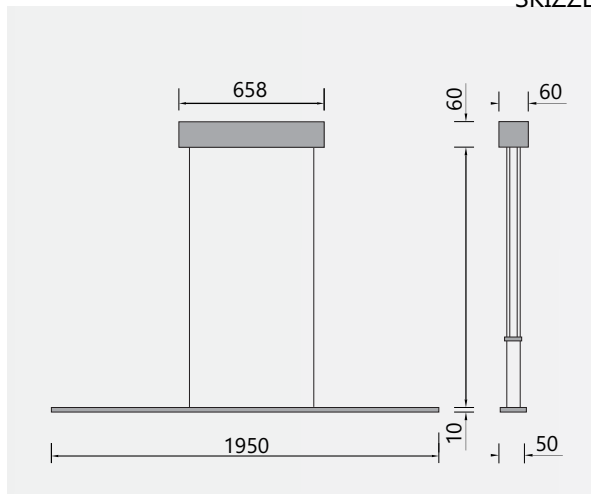

SKIZZE

3D SKIZZE

ABMESSUNG

Korpus	1650 x 50 x 10 mm
Seil	3000 mm
Baldachin	510 x 60 x 60 mm
Nettogewicht	Ca. 5Kg
Packstücke	1

PIANI MONO 165

PENDELLEUCHTE, Höhenverstellbar

Leuchtmittel	LED
Lichtstrom	3060lm down
Systemleistung	max. 10 x 3,6 W
Eingangsspannung	230V - 250V, 50-60Hz
Lichtfarbe	2700°Kelvin / 2100°-2700°Kelvin (Dim2Warm)
Risikoklassifizierung	R G1
Steuerung	Dimmbar, AN/AUS oder Gestensteuerung mit Dim2Warm
Dimmung	Phasenabschnitt oder Gestensensor
Farben	Aluminium matt farblos eloxiert, Aluminium Schwarz matt eloxiert, Aluminium Hellbronze matt eloxiert, Hochglänzend poliert
Lebensdauer	50:000h (L80 B10)

SKIZZE

3D SKIZZE

ABMESSUNG

Korpus	1950 x 50 x 10 mm
Seil	3000 mm
Baldachin	658 x 60 x 60 mm
Nettogewicht	Ca. 7Kg
Packstücke	1

PIANI MONO 195

PENDELLEUCHTE, Höhenverstellbar

Leuchtmittel	LED
Lichtstrom	3672lm down
Systemleistung	max. 12 x 3,6 W
Eingangsspannung	230V - 250V, 50-60Hz
Lichtfarbe	2700°Kelvin / 2100°-2700°Kelvin (Dim2Warm)
Risikoklassifizierung	R G1
Steuerung	Dimmbar, AN/AUS oder Gestensteuerung mit Dim2Warm
Dimmung	Phasenabschnitt oder Gestensensor
Farben	Aluminium matt farblos eloxiert, Aluminium Schwarz matt eloxiert, Aluminium Hellbronze matt eloxiert, Hochglänzend poliert
Lebensdauer	50:000h (L80 B10)

SKIZZE

3D SKIZZE

ABMESSUNG

Korpus	1950 x 50 x 10 mm
Seil	3000 mm
Baldachin	658 x 60 x 60 mm
Nettogewicht	Ca. 7Kg
Packstücke	1