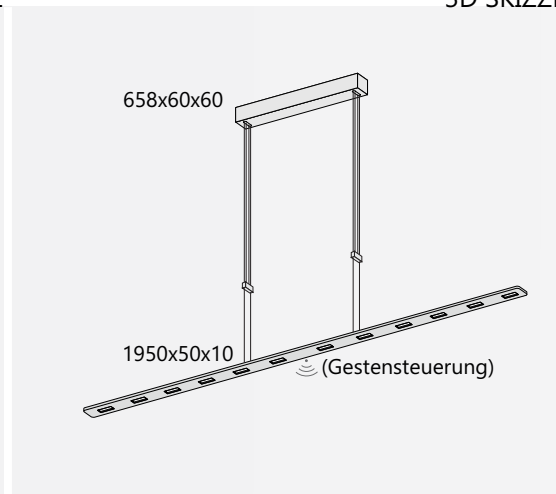

SKIZZE

3D SKIZZE

ABMESSUNG

Korpus	1650 x 50 x 10 mm
Seil	3000 mm
Baldachin	510 x 60 x 60 mm
Nettogewicht	Ca. 5Kg
Packstücke	1

PIANI MONO 165

PENDELLEUCHTE, Höhenverstellbar

Leuchtmittel	LED
Lichtstrom	3060lm down
Systemleistung	max. 10 x 3,6 W
Eingangsspannung	230V - 250V, 50-60Hz
Lichtfarbe	2700°Kelvin / 2100°-2700°Kelvin (Dim2Warm)
Risikoklassifizierung	R G1
Steuerung	Dimmbar, AN/AUS oder Gestensteuerung mit Dim2Warm
Dimmung	Phasenabschnitt oder Gestensensor
Farben	Aluminium matt farblos eloxiert, Aluminium Schwarz matt eloxiert, Aluminium Hellbronze matt eloxiert, Hochglänzend poliert
Lebensdauer	50:000h (L80 B10)

SKIZZE

3D SKIZZE

ABMESSUNG

Korpus	1950 x 50 x 10 mm
Seil	3000 mm
Baldachin	658 x 60 x 60 mm
Nettogewicht	Ca. 7Kg
Packstücke	1

PIANI MONO 195

PENDELLEUCHTE, Höhenverstellbar

Leuchtmittel	LED
Lichtstrom	3672lm down
Systemleistung	max. 12 x 3,6 W
Eingangsspannung	230V - 250V, 50-60Hz
Lichtfarbe	2700°Kelvin / 2100°-2700°Kelvin (Dim2Warm)
Risikoklassifizierung	R G1
Steuerung	Dimmbar, AN/AUS oder Gestensteuerung mit Dim2Warm
Dimmung	Phasenabschnitt oder Gestensensor
Farben	Aluminium matt farblos eloxiert, Aluminium Schwarz matt eloxiert, Aluminium Hellbronze matt eloxiert, Hochglänzend poliert
Lebensdauer	50:000h (L80 B10)

SKIZZE

3D SKIZZE

ABMESSUNG

Korpus	1950 x 50 x 10 mm
Seil	3000 mm
Baldachin	658 x 60 x 60 mm
Nettogewicht	Ca. 7Kg
Packstücke	1