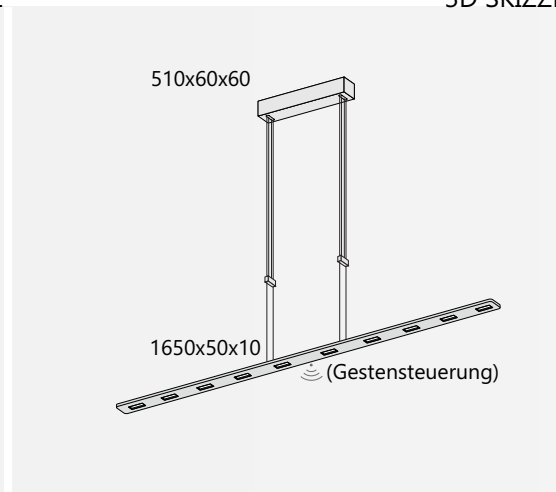

SKIZZE

3D SKIZZE

ABMESSUNG