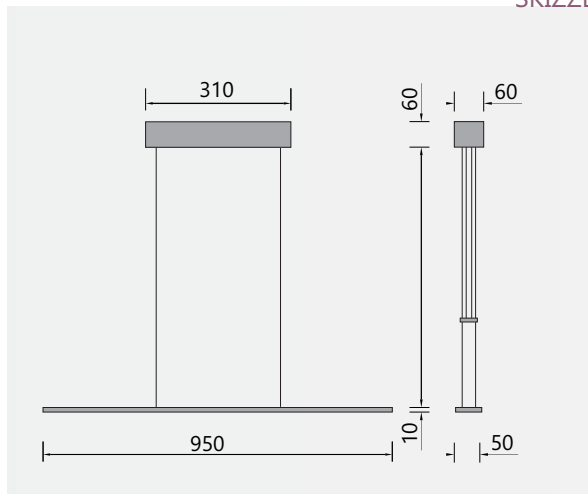

SKIZZE

3D SKIZZE

ABMESSUNG

Korpus	950 x 50 x 10 mm
Seil	3000 mm
Baldachin	310 x 60 x 60 mm
Nettogewicht	Ca. 3Kg
Packstücke	1

PIANI MONO 95

PENDELLEUCHTE, Höhenverstellbar

Leuchtmittel	LED
Lichtstrom	1836lm down
Systemleistung	max. 6 x 3,6 W
Eingangsspannung	230V - 250V, 50-60Hz
Lichtfarbe	2700°Kelvin / 2100°-2700°Kelvin (Dim2Warm)
Risikoklassifizierung	R G1
Steuerung	Dimmbar, AN/AUS oder Gestensteuerung mit Dim2Warm
Dimmung	Phasenabschnitt oder Gestensensor
Farben	Aluminium matt farblos eloxiert, Aluminium Schwarz matt eloxiert, Aluminium Hellbronze matt eloxiert, Hochglänzend poliert
Lebensdauer	50:000h (L80 B10)

SKIZZE

3D SKIZZE

ABMESSUNG

Korpus	950 x 50 x 10 mm
Seil	3000 mm
Baldachin	310 x 60 x 60 mm
Nettogewicht	Ca. 3Kg
Packstücke	1

PIANI MONO 125

PENDELLEUCHTE

Leuchtmittel	LED
Lichtstrom	2448lm down
Systemleistung	max. 8 x 3,6 W
Eingangsspannung	230V - 250V, 50-60Hz
Lichtfarbe	2700°Kelvin / 2100°-2700°Kelvin (Dim2Warm)
Risikoklassifizierung	R G1
Steuerung	Dimmbar, AN/AUS oder Gestensteuerung mit Dim2Warm
Dimmung	Phasenabschnitt oder Gestensensor
Farben	Aluminium matt farblos eloxiert, Aluminium Schwarz matt eloxiert, Aluminium Hellbronze matt eloxiert, Hochglänzend poliert
Lebensdauer	50:000h (L80 B10)
Varianten	Höhenverstellbar

SKIZZE

3D SKIZZE

ABMESSUNG

Korpus	1250 x 50 x 10 mm
Seil	3000 mm
Baldachin	510 x 60 x 60 mm
Nettogewicht	Ca. 3,5Kg
Packstücke	1

PIANI MONO 125

PENDELLEUCHTE, Höhenverstellbar

Leuchtmittel	LED
Lichtstrom	2448lm down
Systemleistung	max. 8 x 3,6 W
Eingangsspannung	230V - 250V, 50-60Hz
Lichtfarbe	2700°Kelvin / 2100°-2700°Kelvin (Dim2Warm)
Risikoklassifizierung	R G1
Steuerung	Dimmbar, AN/AUS oder Gestensteuerung mit Dim2Warm
Dimmung	Phasenabschnitt oder Gestensensor
Farben	Aluminium matt farblos eloxiert, Aluminium Schwarz matt eloxiert, Aluminium Hellbronze matt eloxiert, Hochglänzend poliert
Lebensdauer	50:000h (L80 B10)