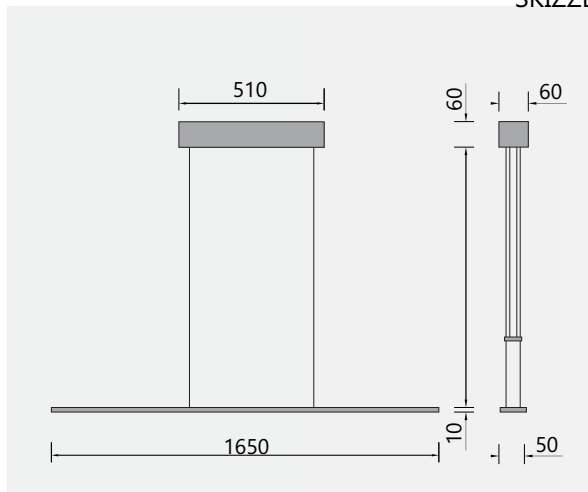

Leuchtmittel	LED
Lichtstrom	3060lm down
Systemleistung	max. 10 x 3,6 W
Eingangsspannung	230V - 250V, 50-60Hz
Lichtfarbe	2700°Kelvin / 2100°-2700°Kelvin (Dim2Warm)
Risikoklassifizierung	R G1
Steuerung	Dimmbar, AN/AUS oder Gestensteuerung mit Dim2Warm
Dimmung	Phasenabschnitt oder Gestensensor
Farben	Aluminium matt farblos eloxiert, Aluminium Schwarz matt eloxiert, Aluminium Hellbronze matt eloxiert, Hochglänzend poliert
Lebensdauer	50:000h (L80 B10)

SKIZZE