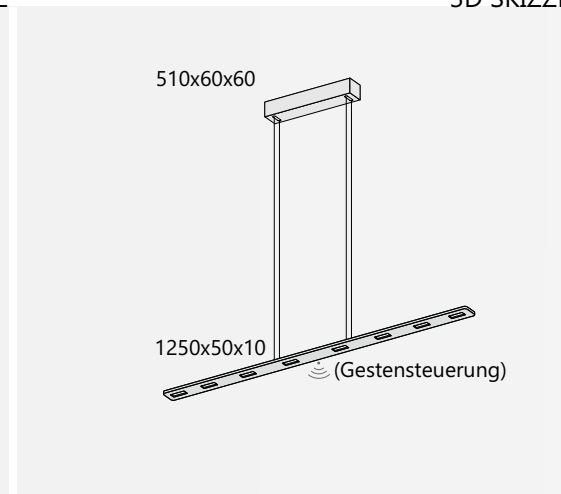

SKIZZE

3D SKIZZE

ABMESSUNG

Korpus	950 x 50 x 10 mm
Seil	3000 mm
Baldachin	310 x 60 x 60 mm
Nettogewicht	Ca. 3Kg
Packstücke	1

PIANI MONO 95

PENDELLEUCHTE, Höhenverstellbar

Leuchtmittel	LED
Lichtstrom	1836lm down
Systemleistung	max. 6 x 3,6 W
Eingangsspannung	230V - 250V, 50-60Hz
Lichtfarbe	2700°Kelvin / 2100°-2700°Kelvin (Dim2Warm)
Risikoklassifizierung	R G1
Steuerung	Dimmbar, AN/AUS oder Gestensteuerung mit Dim2Warm
Dimmung	Phasenabschnitt oder Gestensensor
Farben	Aluminium matt farblos eloxiert, Aluminium Schwarz matt eloxiert, Aluminium Hellbronze matt eloxiert, Hochglänzend poliert
Lebensdauer	50:000h (L80 B10)

SKIZZE

3D SKIZZE

ABMESSUNG

Korpus	950 x 50 x 10 mm
Seil	3000 mm
Baldachin	310 x 60 x 60 mm
Nettogewicht	Ca. 3Kg
Packstücke	1

PIANI MONO 125

PENDELLEUCHTE

Leuchtmittel	LED
Lichtstrom	2448lm down
Systemleistung	max. 8 x 3,6 W
Eingangsspannung	230V - 250V, 50-60Hz
Lichtfarbe	2700°Kelvin / 2100°-2700°Kelvin (Dim2Warm)
Risikoklassifizierung	R G1
Steuerung	Dimmbar, AN/AUS oder Gestensteuerung mit Dim2Warm
Dimmung	Phasenabschnitt oder Gestensensor
Farben	Aluminium matt farblos eloxiert, Aluminium Schwarz matt eloxiert, Aluminium Hellbronze matt eloxiert, Hochglänzend poliert
Lebensdauer	50:000h (L80 B10)
Varianten	Höhenverstellbar

SKIZZE

3D SKIZZE

ABMESSUNG

Korpus	1250 x 50 x 10 mm
Seil	3000 mm
Baldachin	510 x 60 x 60 mm
Nettogewicht	Ca. 3,5Kg
Packstücke	1

PIANI MONO 125

PENDELLEUCHTE, Höhenverstellbar

Leuchtmittel	LED
Lichtstrom	2448lm down
Systemleistung	max. 8 x 3,6 W
Eingangsspannung	230V - 250V, 50-60Hz
Lichtfarbe	2700°Kelvin / 2100°-2700°Kelvin (Dim2Warm)
Risikoklassifizierung	R G1
Steuerung	Dimmbar, AN/AUS oder Gestensteuerung mit Dim2Warm
Dimmung	Phasenabschnitt oder Gestensensor
Farben	Aluminium matt farblos eloxiert, Aluminium Schwarz matt eloxiert, Aluminium Hellbronze matt eloxiert, Hochglänzend poliert
Lebensdauer	50:000h (L80 B10)