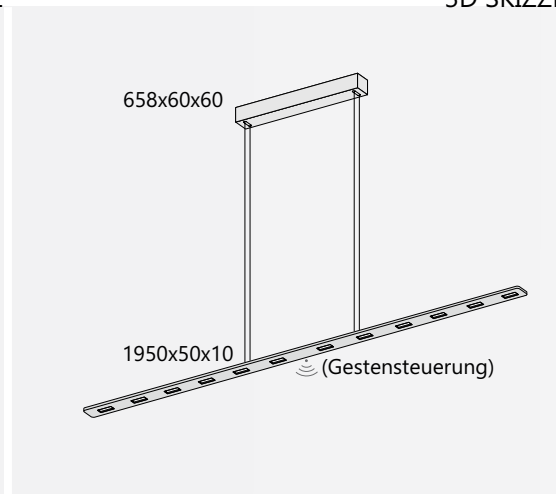

SKIZZE

3D SKIZZE

ABMESSUNG

Korpus	1950 x 50 x 10 mm
Seil	3000 mm
Baldachin	658 x 60 x 60 mm
Nettogewicht	Ca. 7Kg
Packstücke	1