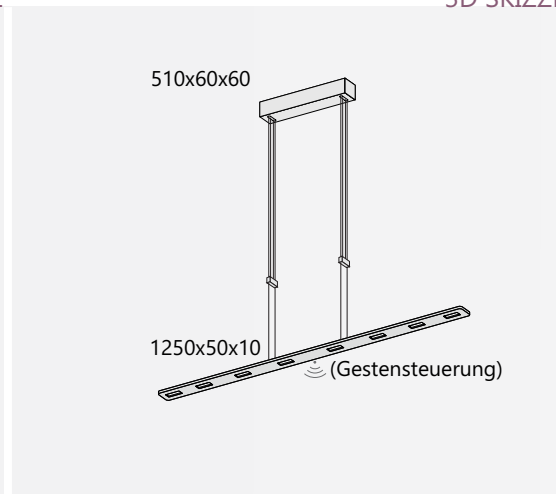

SKIZZE

3D SKIZZE

ABMESSUNG

Korpus	950 x 50 x 10 mm
Seil	3000 mm
Baldachin	310 x 60 x 60 mm
Nettogewicht	Ca. 3Kg
Packstücke	1

PIANI MONO 125

PENDELLEUCHTE

Leuchtmittel	LED
Lichtstrom	2448lm down
Systemleistung	max. 8 x 3,6 W
Eingangsspannung	230V - 250V, 50-60Hz
Lichtfarbe	2700°Kelvin / 2100°-2700°Kelvin (Dim2Warm)
Risikoklassifizierung	R G1
Steuerung	Dimmbar, AN/AUS oder Gestensteuerung mit Dim2Warm
Dimmung	Phasenabschnitt oder Gestensensor
Farben	Aluminium matt farblos eloxiert, Aluminium Schwarz matt eloxiert, Aluminium Hellbronze matt eloxiert, Hochglänzend poliert
Lebensdauer	50:000h (L80 B10)
Varianten	Höhenverstellbar

SKIZZE

3D SKIZZE

ABMESSUNG

Korpus	1250 x 50 x 10 mm
Seil	3000 mm
Baldachin	510 x 60 x 60 mm
Nettogewicht	Ca. 3,5Kg
Packstücke	1

PIANI MONO 125

PENDELLEUCHTE, Höhenverstellbar

Leuchtmittel	LED
Lichtstrom	2448lm down
Systemleistung	max. 8 x 3,6 W
Eingangsspannung	230V - 250V, 50-60Hz
Lichtfarbe	2700°Kelvin / 2100°-2700°Kelvin (Dim2Warm)
Risikoklassifizierung	R G1
Steuerung	Dimmbar, AN/AUS oder Gestensteuerung mit Dim2Warm
Dimmung	Phasenabschnitt oder Gestensensor
Farben	Aluminium matt farblos eloxiert, Aluminium Schwarz matt eloxiert, Aluminium Hellbronze matt eloxiert, Hochglänzend poliert
Lebensdauer	50:000h (L80 B10)

SKIZZE

3D SKIZZE

ABMESSUNG

Korpus	1250 x 50 x 10 mm
Seil	3000 mm
Baldachin	510 x 60 x 60 mm
Nettogewicht	Ca. 3,5Kg
Packstücke	1

PIANI MONO 165

PENDELLEUCHTE

Leuchtmittel	LED
Lichtstrom	3060lm down
Systemleistung	max. 10 x 3,6 W
Eingangsspannung	230V - 250V, 50-60Hz
Lichtfarbe	2700°Kelvin / 2100°-2700°Kelvin (Dim2Warm)
Risikoklassifizierung	R G1
Steuerung	Dimmbar, AN/AUS oder Gestensteuerung mit Dim2Warm
Dimmung	Phasenabschnitt oder Gestensensor
Farben	Aluminium matt farblos eloxiert, Aluminium Schwarz matt eloxiert, Aluminium Hellbronze matt eloxiert, Hochglänzend poliert
Lebensdauer	50:000h (L80 B10)
Varianten	Höhenverstellbar