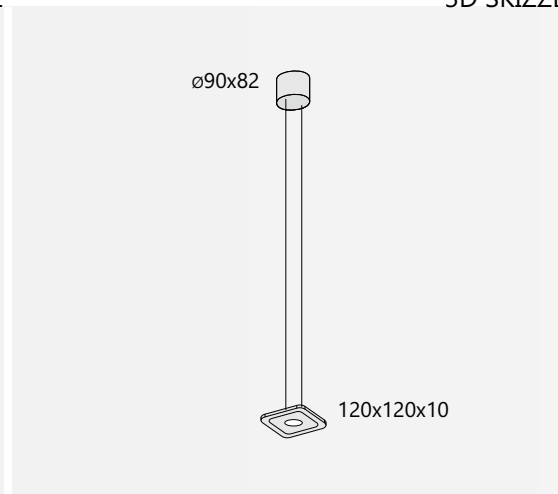

## PENDELLEUCHE, Downlight B12

Leuchtmittel	LED
Lichtstrom	550lm down
Systemleistung	max. 12,5 W
Eingangsspannung	230V - 250V, 50-60Hz
Lichtfarbe	2700°Kelvin
Risikoklassifizierung	R G1
Steuerung	Dimmbar, AN/AUS
Dimmung	Phasenabschnitt
Farben	Aluminium matt farblos eloxiert, Aluminium Schwarz matt eloxiert, Aluminium Hellbronze matt eloxiert, Hochglänzend poliert
Lebensdauer	50:000h (L80 B10)
Baldachin Varianten	Deckeneinbau

### ABMESSUNG

Korpus	120 x 120 x 10 mm
Seil	2500 mm
Baldachin	Ø90 x 82 mm
Nettogewicht	Ca. 2Kg
Packstücke	1

## ABMESSUNG

Korpus	Ø120 x 10 mm
Seil	2500 mm
Baldachin	Ø90 x 82 mm
Nettogewicht	Ca. 2Kg
Packstücke	1