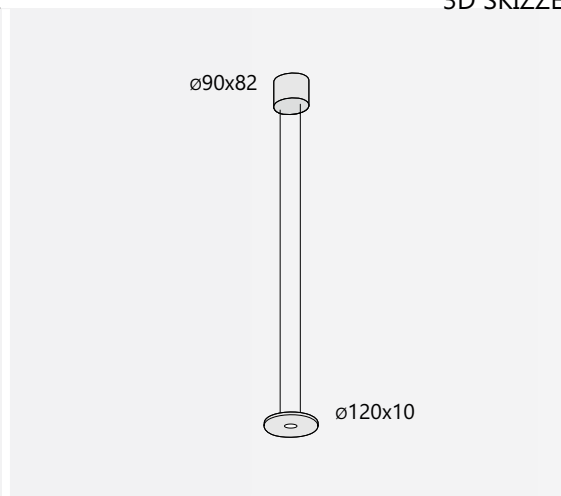

### ABMESSUNG

Korpus	120 x 120 x 10 mm
Seil	2500 mm
Baldachin	Ø90 x 82 mm
Nettogewicht	Ca. 2Kg
Packstücke	1

# PIANI PUNTO R12

PENDELLEUCHE, Downlight B12

Leuchtmittel	LED
Lichtstrom	550lm down
Systemleistung	max. 12,5 W
Eingangsspannung	230V - 250V, 50-60Hz
Lichtfarbe	2700°Kelvin
Risikoklassifizierung	R G1
Steuerung	Dimmbar, AN/AUS
Dimmung	Phasenabschnitt
Farben	Aluminium matt farblos eloxiert, Aluminium Schwarz matt eloxiert, Aluminium Hellbronze matt eloxiert, Hochglänzend poliert
Lebensdauer	50:000h (L80 B10)
Baldachin Varianten	Deckeneinbau

SKIZZE

3D SKIZZE

## ABMESSUNG

Korpus	Ø120 x 10 mm
Seil	2500 mm
Baldachin	Ø90 x 82 mm
Nettogewicht	Ca. 2Kg
Packstücke	1