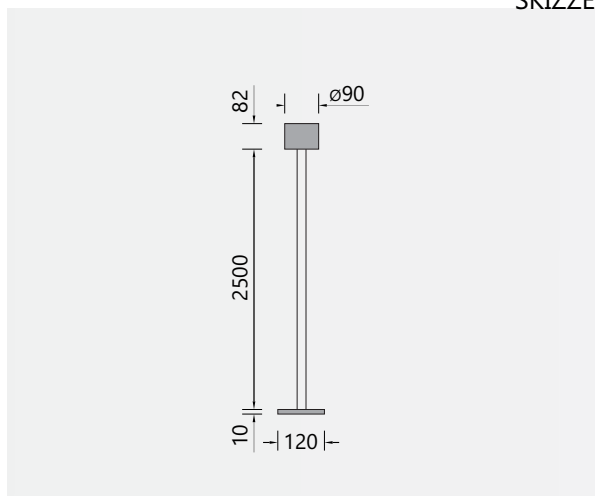

PIANI PUNTO R12

PENDELLEUCHE, Downlight B12

Leuchtmittel	LED
Lichtstrom	550lm down
Systemleistung	max. 12,5 W
Eingangsspannung	230V - 250V, 50-60Hz
Lichtfarbe	2700°Kelvin
Risikoklassifizierung	R G1
Steuerung	Dimmbar, AN/AUS
Dimmung	Phasenabschnitt
Farben	Aluminium matt farblos eloxiert, Aluminium Schwarz matt eloxiert, Aluminium Hellbronze matt eloxiert, Hochglänzend poliert
Lebensdauer	50:000h (L80 B10)
Baldachin Varianten	Deckeneinbau

SKIZZE