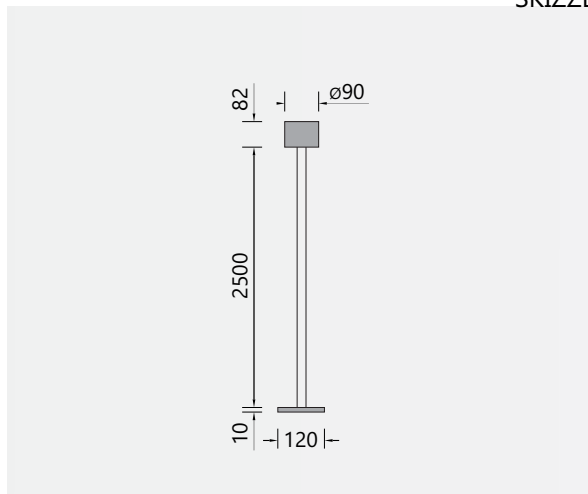

Leuchtmittel	LED
Lichtstrom	550lm down
Systemleistung	max. 12,5 W
Eingangsspannung	230V - 250V, 50-60Hz
Lichtfarbe	2700°Kelvin
Risikoklassifizierung	R G1
Steuerung	Dimmbar, AN/AUS
Dimmung	Phasenabschnitt
Farben	Aluminium matt farblos eloxiert, Aluminium Schwarz matt eloxiert, Aluminium Hellbronze matt eloxiert, Hochglänzend poliert
Lebensdauer	50:000h (L80 B10)
Baldachin Varianten	Deckeneinbau

SKIZZE