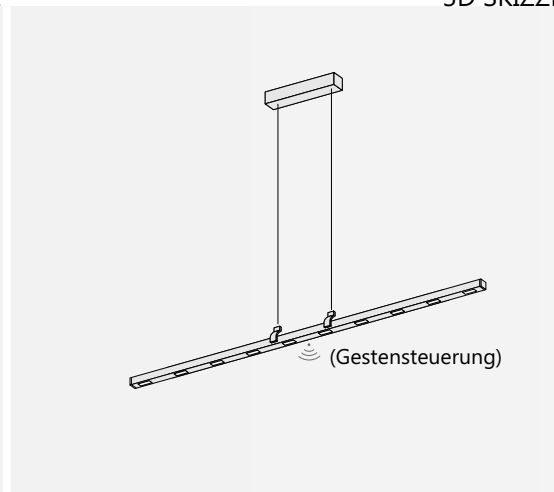

SKIZZE

3D SKIZZE