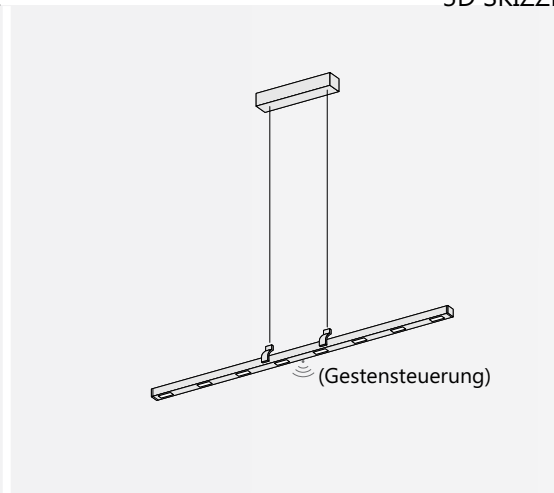

## PENDELLEUCHTE

Leuchtmittel	LED
Lichtstrom	2448lm down
Systemleistung	max. 8 x 3,2 W
Eingangsspannung	230V - 250V, 50-60Hz
Lichtfarbe	2700°Kelvin oder 2100°-2700°Kelvin
Risikoklassifizierung	R G1
Steuerung	Dimmbar, AN/AUS oder Gestensteuerung mit Dim2Warm
Dimmung	Phasenabschnitt oder Gestensensor
Farben	Aluminium matt farblos eloxiert, Aluminium Schwarz matt eloxiert, Aluminium Hellbronze matt eloxiert, pulverbeschichtet nach RAL Weiß, Hochglänzend poliert
Lebensdauer	50:000h (L80 B10)

### ABMESSUNG

Korpus	1250 x 90 x 40 mm
Profil	30 x 30 mm
Seil	2500 mm
Baldachin	300 x 60 x 60 mm
Nettogewicht	Ca. 3Kg
Packstücke	1