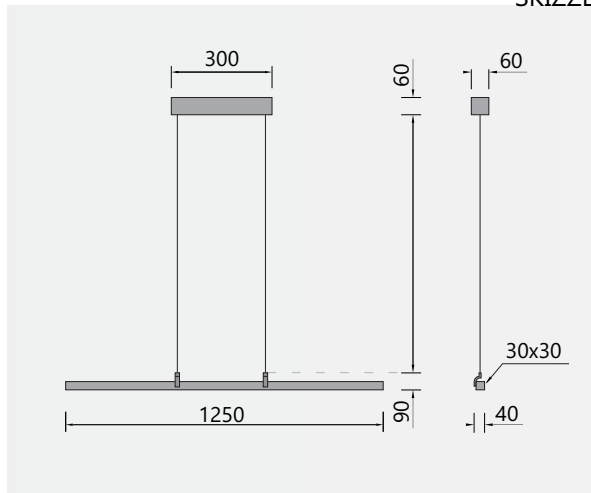

Leuchtmittel	LED
Lichtstrom	2448lm down
Systemleistung	max. 8 x 3,2 W
Eingangsspannung	230V - 250V, 50-60Hz
Lichtfarbe	2700°Kelvin oder 2100°-2700°Kelvin
Risikoklassifizierung	R G1
Steuerung	Dimmbar, AN/AUS oder Gestensteuerung mit Dim2Warm
Dimmung	Phasenabschnitt oder Gestensensor
Farben	Aluminium matt farblos eloxiert, Aluminium Schwarz matt eloxiert, Aluminium Hellbronze matt eloxiert, pulverbeschichtet nach RAL Weiß, Hochglänzend poliert
Lebensdauer	50:000h (L80 B10)

SKIZZE