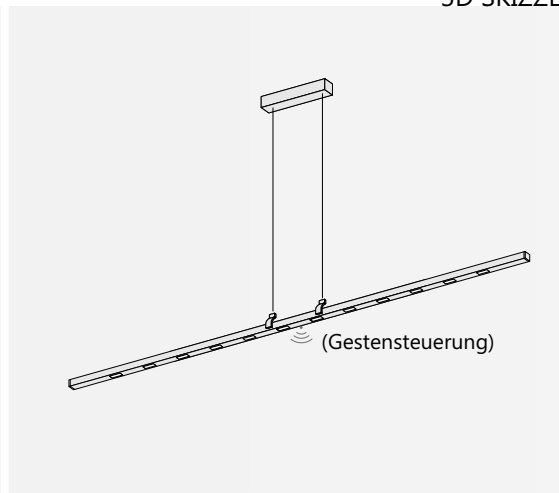

SKIZZE

3D SKIZZE