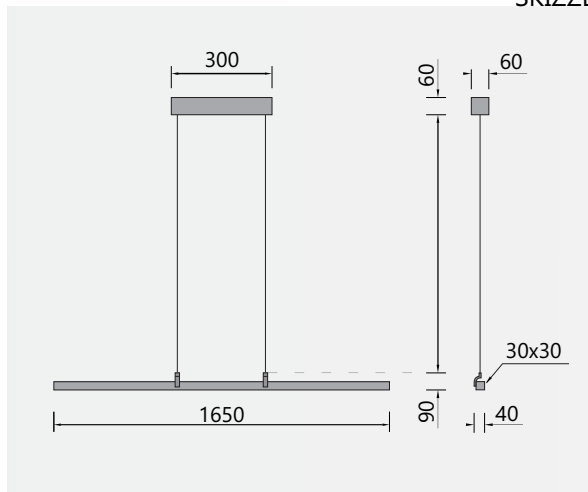

Leuchtmittel	LED
Lichtstrom	3060lm down
Systemleistung	max. 10 x 3,6 W
Eingangsspannung	230V - 250V, 50-60Hz
Lichtfarbe	2700°Kelvin oder 2100°-2700°Kelvin
Risikoklassifizierung	R G1
Steuerung	Dimmbar, AN/AUS oder Gestensteuerung mit Dim2Warm
Dimmung	Phasenabschnitt oder Gestensensor
Farben	Aluminium matt farblos eloxiert, Aluminium Schwarz matt eloxiert, Aluminium Hellbronze matt eloxiert, pulverbeschichtet nach RAL Weiß, Hochglänzend poliert
Lebensdauer	50:000h (L80 B10)

SKIZZE