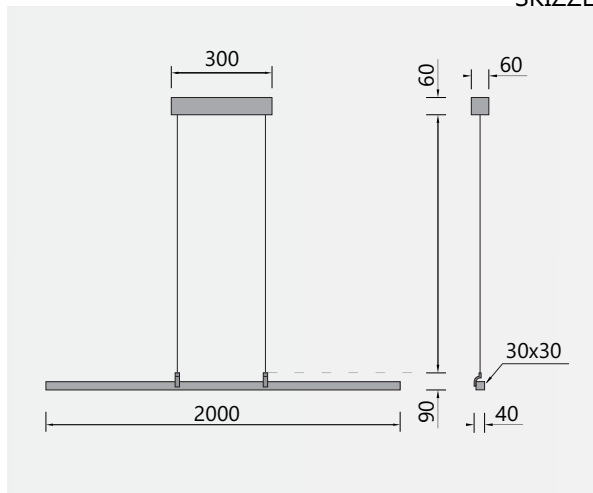

SQUADRA MONO 200

PENDELLEUCHTE

Leuchtmittel	LED
Lichtstrom	3672lm down
Systemleistung	max. 12 x 3,6 W
Eingangsspannung	230V - 250V, 50-60Hz
Lichtfarbe	2700°Kelvin oder 2100°-2700°Kelvin
Risikoklassifizierung	R G1
Steuerung	Dimmbar, AN/AUS oder Gestensteuerung mit Dim2Warm
Dimmung	Phasenabschnitt oder Gestensensor
Farben	Aluminium matt farblos eloxiert, Aluminium Schwarz matt eloxiert, Aluminium Hellbronze matt eloxiert, pulverbeschichtet nach RAL Weiß, Hochglänzend poliert
Lebensdauer	50:000h (L80 B10)

SKIZZE