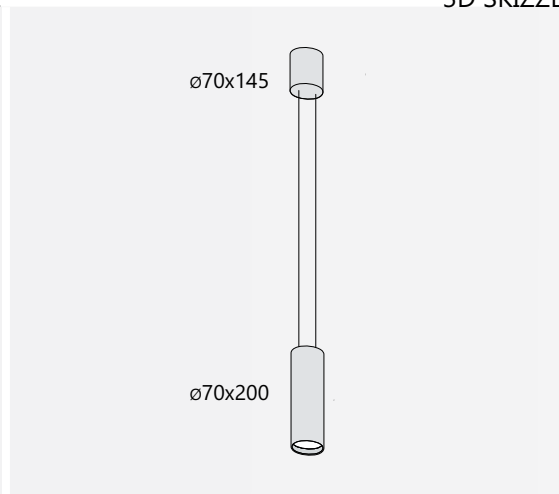

TUBINA

PENDELLEUCHE

Leuchtmittel	LED
Lichtstrom	490lm Up , 490lm Down
Systemleistung	max. 13 W
Eingangsspannung	230V - 250V, 50-60Hz
Lichtfarbe	2700°Kelvin
Farbwiedergabe	RA > 90
Risikoklassifizierung	R G1
Steuerung	Dimmbar, AN/AUS
Dimmung	Phasenabschnitt
Farben	Aluminium matt farblos eloxiert, Aluminium Hellbronze matt eloxiert, pulverbeschichtet nach RAL Schwarz, Weiß, Hochglänzend poliert
Lebensdauer	50:000h
Baldachin Varianten	Deckeneinbau

SKIZZE

3D SKIZZE

ABMESSUNG

Korpus	Ø70 x 200 mm
Seil	2500 mm
Baldachin	Ø70 x 145 mm
Nettogewicht	Ca. 1,6Kg
Packstücke	1