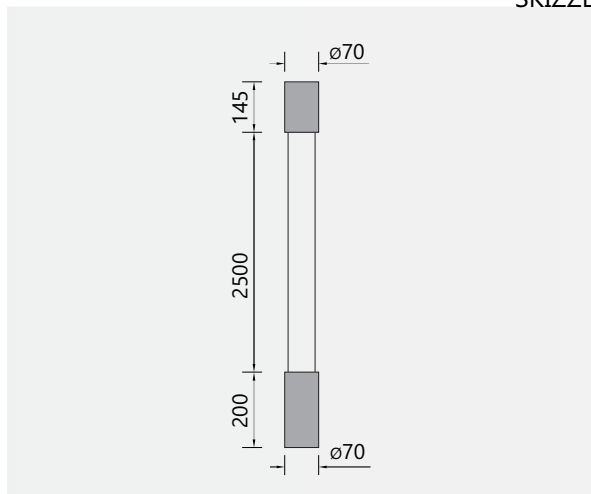

TUBINA

PENDELLEUCHE

Leuchtmittel	LED
Lichtstrom	490lm Up , 490lm Down
Systemleistung	max. 13 W
Eingangsspannung	230V - 250V, 50-60Hz
Lichtfarbe	2700°Kelvin
Farbwiedergabe	RA > 90
Risikoklassifizierung	R G1
Steuerung	Dimmbar, AN/AUS
Dimmung	Phasenabschnitt
Farben	Aluminium matt farblos eloxiert, Aluminium Hellbronze matt eloxiert, pulverbeschichtet nach RAL Schwarz, Weiß, Hochglänzend poliert
Lebensdauer	50:000h
Baldachin Varianten	Deckeneinbau

SKIZZE

3D SKIZZE

ABMESSUNG

Korpus	Ø70 x 200 mm
Seil	2500 mm
Baldachin	Ø70 x 145 mm
Nettogewicht	Ca. 1,6Kg
Packstücke	1