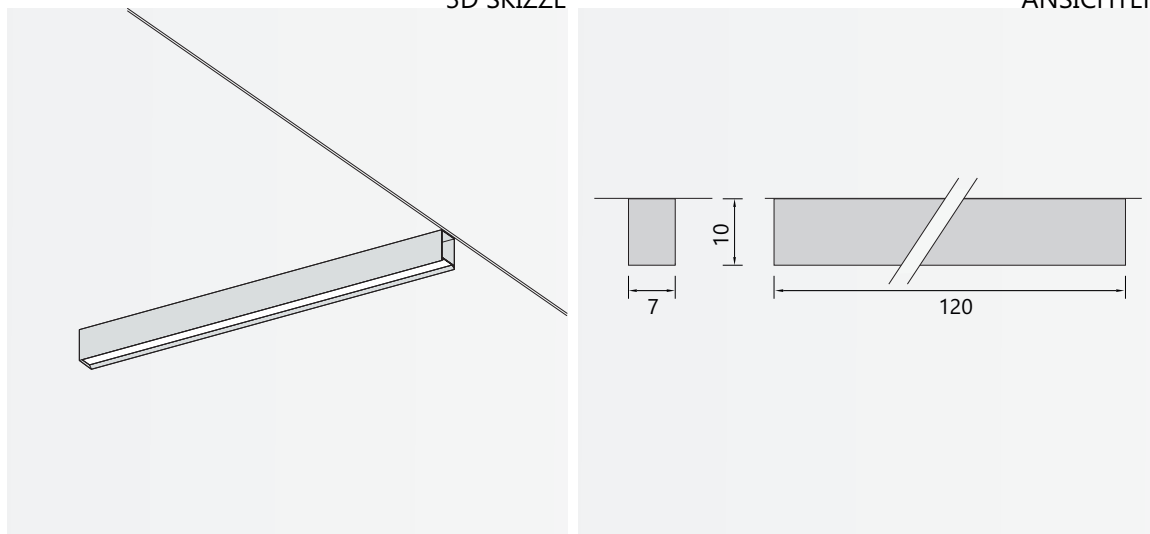

FILO 1200

DECKENEINBAULEUCHE

Leuchtmittel	LED
Lichtstrom	4400lm down
Systemleistung	max. 24 W
Ausgangstrom	700mA down
Lichtfarbe	3000°/ 4000° Kelvin
Entblendung	BAP - Prismenplatte, Klar
Eingangsspannung	230V - 250V, 50-60Hz
Risikoklassifizierung	R G1
Steuerung	An - Aus nicht dimmbar, DALI oder Casambi
EVG	nicht dimmbar optional DALI
Farben	Aluminium matt farblos eloxiert, pulverbeschichtet nach RAL Schwarz, Weiß
Lichtstromrückgang	70:000h (L80 B10)
Varianten	andere Längen, Konfigurationen und Oberflächen

3D SKIZZE

ANSICHT

ABMESSUNG

Länge	120 cm
Deckeneinbautiefe	10 cm
Deckenausschnitt	8 cm
Nettogewicht	ca. 5 kg
Packstücke	1

FILO 1200

DECKENAUFBAULEUCHTE

Leuchtmittel	LED
Lichtstrom	4400lm down
Systemleistung	max. 24 W
Ausgangstrom	700mA down
Lichtfarbe	3000°/ 4000° Kelvin
Entblendung	BAP - Prismenplatte, Klar
Eingangsspannung	230V - 250V, 50-60Hz
Risikoklassifizierung	R G1
Steuerung	An - Aus nicht dimmbar, DALI oder Casambi
EVG	nicht dimmbar optional DALI
Farben	Aluminium matt farblos eloxiert, pulverbeschichtet nach RAL Schwarz, Weiß
Lichtstromrückgang	70:000h (L80 B10)
Varianten	andere Längen, Konfigurationen und Oberflächen

3D SKIZZE

ANSICHTEN

ABMESSUNG

Länge	120 cm
Tiefe	10 cm
Breite	7 cm
Nettogewicht	ca. 5 kg
Packstücke	1

FILO 1200

PENDELLEUCHTE

Leuchtmittel	LED
Lichtstrom	4400lm down
Systemleistung	max. 24 W
Ausgangstrom	700mA down
Lichtfarbe	3000°/ 4000° Kelvin
Entblendung	BAP - Prismenplatte, Klar
Eingangsspannung	230V - 250V, 50-60Hz
Risikoklassifizierung	R G1
Steuerung	An - Aus nicht dimmbar, DALI oder Casambi
EVG	nicht dimmbar optional DALI
Farben	Aluminium matt farblos eloxiert, pulverbeschichtet nach RAL Schwarz, Weiß
Zuleitung	transparent 150 cm
Lichtstromrückgang	70:000h (L80 B10)
Varianten	andere Längen, Konfigurationen und Oberflächen

3D SKIZZE

ANSICHTEN

ABMESSUNG

Länge	120 cm
Tiefe	10 cm
Breite	7 cm
Pendellänge	140 cm
Nettogewicht	ca. 5 kg
Packstücke	1