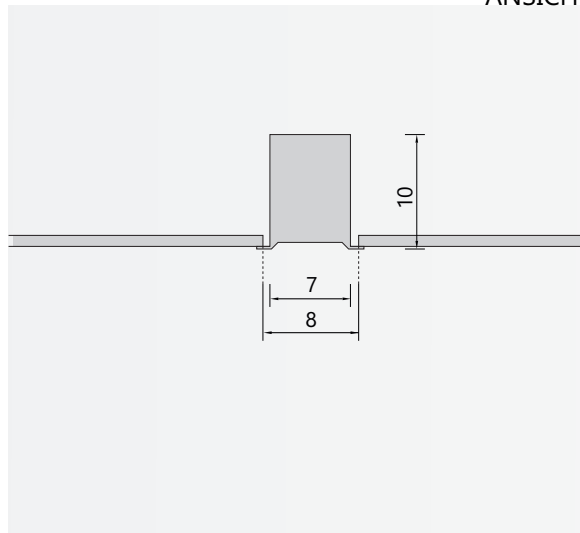

FILO 1200

DECKENEINBAULEUCHE

Leuchtmittel	LED
Lichtstrom	4400lm down
Systemleistung	max. 24 W
Ausgangstrom	700mA down
Lichtfarbe	3000°/ 4000° Kelvin
Entblendung	BAP - Prismenplatte, Klar
Eingangsspannung	230V - 250V, 50-60Hz
Risikoklassifizierung	R G1
Steuerung	An - Aus nicht dimmbar, DALI oder Casambi
EVG	nicht dimmbar optional DALI
Farben	Aluminium matt farblos eloxiert, pulverbeschichtet nach RAL Schwarz, Weiß
Lichtstromrückgang	70:000h (L80 B10)
Varianten	andere Längen, Konfigurationen und Oberflächen

3D SKIZZE

ANSICHT

ABMESSUNG

Länge	120 cm
Deckeneinbautiefe	10 cm
Deckenausschnitt	8 cm
Nettogewicht	ca. 5 kg
Packstücke	1

FILO 1200

DECKENAUFBAULEUCHTE

Leuchtmittel	LED
Lichtstrom	4400lm down
Systemleistung	max. 24 W
Ausgangstrom	700mA down
Lichtfarbe	3000°/ 4000° Kelvin
Entblendung	BAP - Prismenplatte, Klar
Eingangsspannung	230V - 250V, 50-60Hz
Risikoklassifizierung	R G1
Steuerung	An - Aus nicht dimmbar, DALI oder Casambi
EVG	nicht dimmbar optional DALI
Farben	Aluminium matt farblos eloxiert, pulverbeschichtet nach RAL Schwarz, Weiß
Lichtstromrückgang	70:000h (L80 B10)
Varianten	andere Längen, Konfigurationen und Oberflächen

3D SKIZZE

ANSICHTEN

ABMESSUNG

Länge	120 cm
Tiefe	10 cm
Breite	7 cm
Nettogewicht	ca. 5 kg
Packstücke	1

FILO 1200

PENDELLEUCHTE

Leuchtmittel	LED
Lichtstrom	4400lm down
Systemleistung	max. 24 W
Ausgangstrom	700mA down
Lichtfarbe	3000°/ 4000° Kelvin
Entblendung	BAP - Prismenplatte, Klar
Eingangsspannung	230V - 250V, 50-60Hz
Risikoklassifizierung	R G1
Steuerung	An - Aus nicht dimmbar, DALI oder Casambi
EVG	nicht dimmbar optional DALI
Farben	Aluminium matt farblos eloxiert, pulverbeschichtet nach RAL Schwarz, Weiß
Zuleitung	transparent 150 cm
Lichtstromrückgang	70:000h (L80 B10)
Varianten	andere Längen, Konfigurationen und Oberflächen

3D SKIZZE

ANSICHTEN

ABMESSUNG

Länge	120 cm
Tiefe	10 cm
Breite	7 cm
Pendellänge	140 cm
Nettogewicht	ca. 5 kg
Packstücke	1