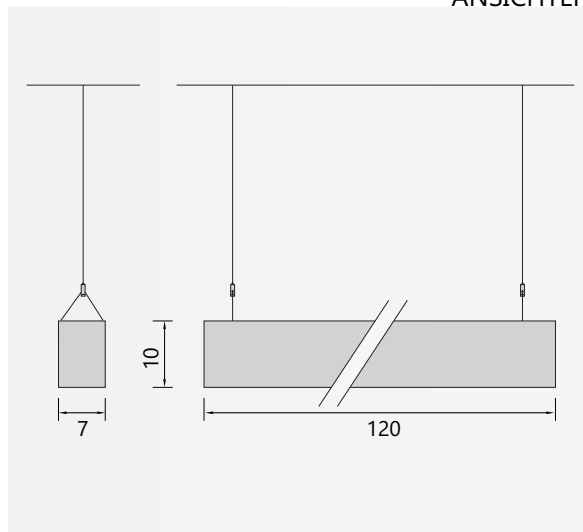

FILO 1200

DECKENEINBAULEUCHE

Leuchtmittel	LED
Lichtstrom	4400lm down
Systemleistung	max. 24 W
Ausgangstrom	700mA down
Lichtfarbe	3000°/ 4000° Kelvin
Entblendung	BAP - Prismenplatte, Klar
Eingangsspannung	230V - 250V, 50-60Hz
Risikoklassifizierung	R G1
Steuerung	An - Aus nicht dimmbar, DALI oder Casambi
EVG	nicht dimmbar optional DALI
Farben	Aluminium matt farblos eloxiert, pulverbeschichtet nach RAL Schwarz, Weiß
Lichtstromrückgang	70:000h (L80 B10)
Varianten	andere Längen, Konfigurationen und Oberflächen

3D SKIZZE

ANSICHT

ABMESSUNG

Länge	120 cm
Deckeneinbautiefe	10 cm
Deckenausschnitt	8 cm
Nettogewicht	ca. 5 kg
Packstücke	1

FILO 1200

DECKENAUFBAULEUCHTE

Leuchtmittel	LED
Lichtstrom	4400lm down
Systemleistung	max. 24 W
Ausgangstrom	700mA down
Lichtfarbe	3000°/ 4000° Kelvin
Entblendung	BAP - Prismenplatte, Klar
Eingangsspannung	230V - 250V, 50-60Hz
Risikoklassifizierung	R G1
Steuerung	An - Aus nicht dimmbar, DALI oder Casambi
EVG	nicht dimmbar optional DALI
Farben	Aluminium matt farblos eloxiert, pulverbeschichtet nach RAL Schwarz, Weiß
Lichtstromrückgang	70:000h (L80 B10)
Varianten	andere Längen, Konfigurationen und Oberflächen

3D SKIZZE

ANSICHTEN

ABMESSUNG

Länge	120 cm
Tiefe	10 cm
Breite	7 cm
Nettogewicht	ca. 5 kg
Packstücke	1

FILO 1200

PENDELLEUCHTE

Leuchtmittel	LED
Lichtstrom	4400lm down
Systemleistung	max. 24 W
Ausgangstrom	700mA down
Lichtfarbe	3000°/ 4000° Kelvin
Entblendung	BAP - Prismenplatte, Klar
Eingangsspannung	230V - 250V, 50-60Hz
Risikoklassifizierung	R G1
Steuerung	An - Aus nicht dimmbar, DALI oder Casambi
EVG	nicht dimmbar optional DALI
Farben	Aluminium matt farblos eloxiert, pulverbeschichtet nach RAL Schwarz, Weiß
Zuleitung	transparent 150 cm
Lichtstromrückgang	70:000h (L80 B10)
Varianten	andere Längen, Konfigurationen und Oberflächen

3D SKIZZE

ANSICHTEN

ABMESSUNG

Länge	120 cm
Tiefe	10 cm
Breite	7 cm
Pendellänge	140 cm
Nettogewicht	ca. 5 kg
Packstücke	1