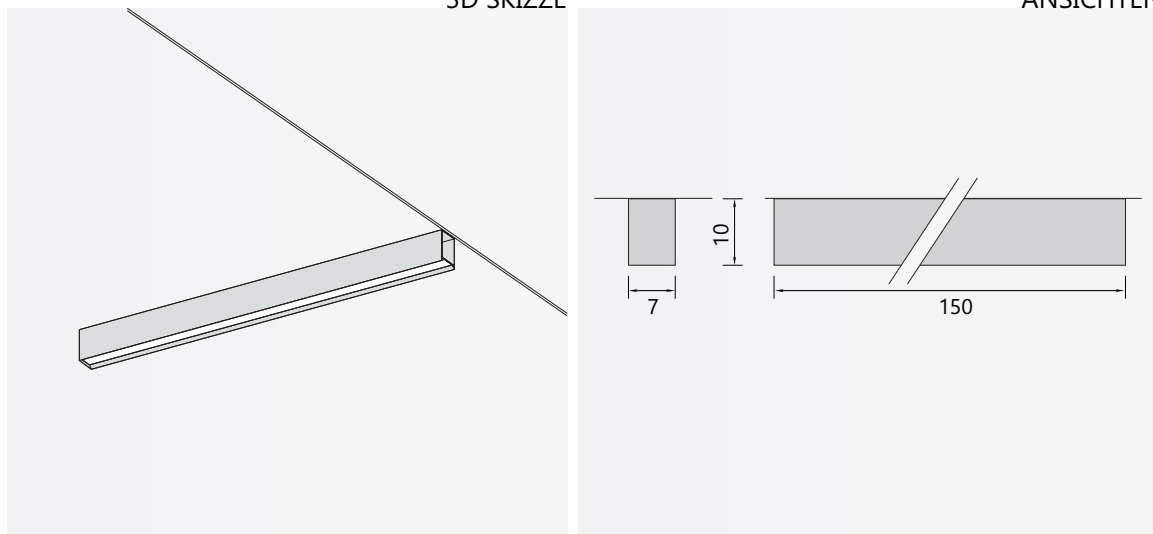

FILO 1500

DECKENEINBAULEUCHE

Leuchtmittel	LED
Lichtstrom	5500lm down
Systemleistung	max. 36 W
Ausgangstrom	875mA down
Lichtfarbe	3000°/ 4000° Kelvin
Entblendung	BAP - Prismenplatte, Klar
Eingangsspannung	230V - 250V, 50-60Hz
Risikoklassifizierung	R G1
Steuerung	An - Aus nicht dimmbar, DALI oder Casambi
EVG	nicht dimmbar optional DALI
Farben	Aluminium matt farblos eloxiert, pulverbeschichtet nach RAL Schwarz, Weiß
Lichtstromrückgang	70:000h (L80 B10)
Varianten	andere Längen, Konfigurationen und Oberflächen

3D SKIZZE

ANSICHT

ABMESSUNG

Länge	150 cm
Deckeneinbautiefe	10 cm
Deckenausschnitt	8 cm
Nettogewicht	ca. 6 kg
Packstücke	1

FILO 1500

DECKENAUFBAULEUCHTE

Leuchtmittel	LED
Lichtstrom	5500lm down
Systemleistung	max. 36 W
Ausgangstrom	875mA down
Lichtfarbe	3000°/ 4000° Kelvin
Entblendung	BAP - Prismenplatte, Klar
Eingangsspannung	230V - 250V, 50-60Hz
Risikoklassifizierung	R G1
Steuerung	An - Aus nicht dimmbar, DALI oder Casambi
EVG	nicht dimmbar optional DALI
Farben	Aluminium matt farblos eloxiert, pulverbeschichtet nach RAL Schwarz, Weiß
Lichtstromrückgang	70:000h (L80 B10)
Varianten	andere Längen, Konfigurationen und Oberflächen

3D SKIZZE

ANSICHTEN

ABMESSUNG

Länge	150 cm
Tiefe	10 cm
Breite	7 cm

Nettogewicht	ca. 6 kg
Packstücke	1

FILO 1500

PENDELLEUCHTE

Leuchtmittel	LED
Lichtstrom	5500lm down
Systemleistung	max. 36 W
Ausgangstrom	875mA down
Lichtfarbe	3000°/ 4000° Kelvin
Entblendung	BAP - Prismenplatte, Klar
Eingangsspannung	230V - 250V, 50-60Hz
Risikoklassifizierung	R G1
Steuerung	An - Aus nicht dimmbar, DALI oder Casambi
EVG	nicht dimmbar optional DALI
Farben	Aluminium matt farblos eloxiert, pulverbeschichtet nach RAL Schwarz, Weiß
Zuleitung	transparent 150 cm
Lichtstromrückgang	70:000h (L80 B10)
Varianten	andere Längen, Konfigurationen und Oberflächen

3D SKIZZE

ANSICHTEN

ABMESSUNG

Länge	150 cm
Tiefe	10 cm
Breite	7 cm
Pendellänge	140 cm
Nettogewicht	ca. 6 kg
Packstücke	1