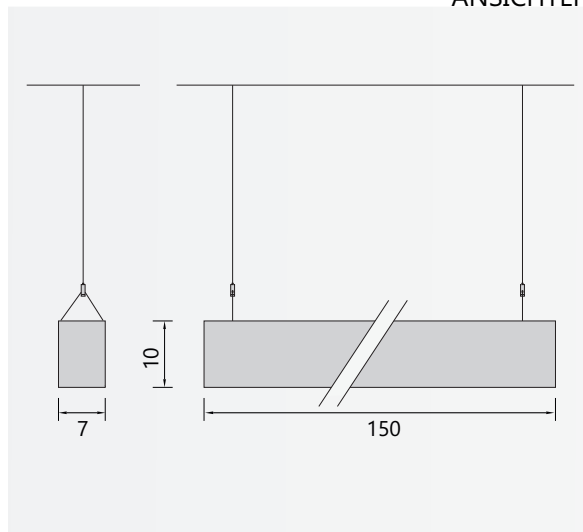

3D SKIZZE

ANSICHT

ABMESSUNG

Länge	150 cm
Deckeneinbautiefe	10 cm
Deckenausschnitt	8 cm
Nettogewicht	ca. 6 kg
Packstücke	1

FILO 1500

DECKENAUFBAULEUCHTE

Leuchtmittel	LED
Lichtstrom	5500lm down
Systemleistung	max. 36 W
Ausgangstrom	875mA down
Lichtfarbe	3000°/ 4000° Kelvin
Entblendung	BAP - Prismenplatte, Klar
Eingangsspannung	230V - 250V, 50-60Hz
Risikoklassifizierung	R G1
Steuerung	An - Aus nicht dimmbar, DALI oder Casambi
EVG	nicht dimmbar optional DALI
Farben	Aluminium matt farblos eloxiert, pulverbeschichtet nach RAL Schwarz, Weiß
Lichtstromrückgang	70:000h (L80 B10)
Varianten	andere Längen, Konfigurationen und Oberflächen

3D SKIZZE

ANSICHTEN

ABMESSUNG

Länge	150 cm
Tiefe	10 cm
Breite	7 cm

Nettogewicht	ca. 6 kg
Packstücke	1

FILO 1500

PENDELLEUCHTE

Leuchtmittel	LED
Lichtstrom	5500lm down
Systemleistung	max. 36 W
Ausgangstrom	875mA down
Lichtfarbe	3000°/ 4000° Kelvin
Entblendung	BAP - Prismenplatte, Klar
Eingangsspannung	230V - 250V, 50-60Hz
Risikoklassifizierung	R G1
Steuerung	An - Aus nicht dimmbar, DALI oder Casambi
EVG	nicht dimmbar optional DALI
Farben	Aluminium matt farblos eloxiert, pulverbeschichtet nach RAL Schwarz, Weiß
Zuleitung	transparent 150 cm
Lichtstromrückgang	70:000h (L80 B10)
Varianten	andere Längen, Konfigurationen und Oberflächen

3D SKIZZE

ANSICHTEN

ABMESSUNG

Länge	150 cm
Tiefe	10 cm
Breite	7 cm
Pendellänge	140 cm
Nettogewicht	ca. 6 kg
Packstücke	1