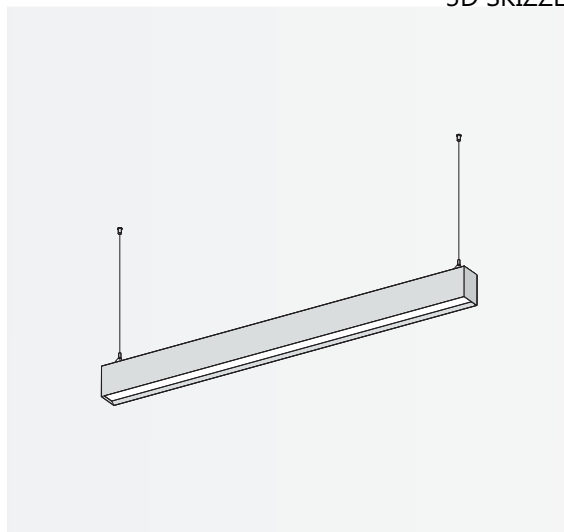

FILO 1500

DECKENEINBAULEUCHE

Leuchtmittel	LED
Lichtstrom	5500lm down
Systemleistung	max. 36 W
Ausgangstrom	875mA down
Lichtfarbe	3000°/ 4000° Kelvin
Entblendung	BAP - Prismenplatte, Klar
Eingangsspannung	230V - 250V, 50-60Hz
Risikoklassifizierung	R G1
Steuerung	An - Aus nicht dimmbar, DALI oder Casambi
EVG	nicht dimmbar optional DALI
Farben	Aluminium matt farblos eloxiert, pulverbeschichtet nach RAL Schwarz, Weiß
Lichtstromrückgang	70:000h (L80 B10)
Varianten	andere Längen, Konfigurationen und Oberflächen

3D SKIZZE

ANSICHT

ABMESSUNG

Länge	150 cm
Deckeneinbautiefe	10 cm
Deckenausschnitt	8 cm
Nettogewicht	ca. 6 kg
Packstücke	1

FILO 1500

DECKENAUFBAULEUCHTE

Leuchtmittel	LED
Lichtstrom	5500lm down
Systemleistung	max. 36 W
Ausgangstrom	875mA down
Lichtfarbe	3000°/ 4000° Kelvin
Entblendung	BAP - Prismenplatte, Klar
Eingangsspannung	230V - 250V, 50-60Hz
Risikoklassifizierung	R G1
Steuerung	An - Aus nicht dimmbar, DALI oder Casambi
EVG	nicht dimmbar optional DALI
Farben	Aluminium matt farblos eloxiert, pulverbeschichtet nach RAL Schwarz, Weiß
Lichtstromrückgang	70:000h (L80 B10)
Varianten	andere Längen, Konfigurationen und Oberflächen

3D SKIZZE

ANSICHTEN

ABMESSUNG

Länge	150 cm
Tiefe	10 cm
Breite	7 cm

Nettogewicht	ca. 6 kg
Packstücke	1

FILO 1500

PENDELLEUCHTE

Leuchtmittel	LED
Lichtstrom	5500lm down
Systemleistung	max. 36 W
Ausgangstrom	875mA down
Lichtfarbe	3000°/ 4000° Kelvin
Entblendung	BAP - Prismenplatte, Klar
Eingangsspannung	230V - 250V, 50-60Hz
Risikoklassifizierung	R G1
Steuerung	An - Aus nicht dimmbar, DALI oder Casambi
EVG	nicht dimmbar optional DALI
Farben	Aluminium matt farblos eloxiert, pulverbeschichtet nach RAL Schwarz, Weiß
Zuleitung	transparent 150 cm
Lichtstromrückgang	70:000h (L80 B10)
Varianten	andere Längen, Konfigurationen und Oberflächen

3D SKIZZE

ANSICHTEN

ABMESSUNG

Länge	150 cm
Tiefe	10 cm
Breite	7 cm
Pendellänge	140 cm
Nettogewicht	ca. 6 kg
Packstücke	1