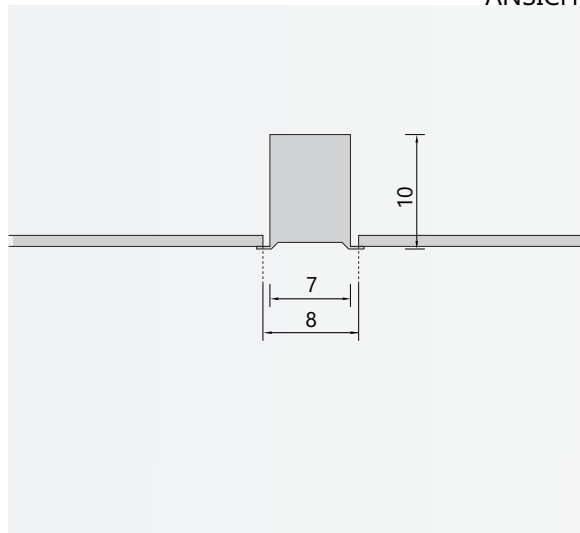

FILO 1500

DECKENEINBAULEUCHE

Leuchtmittel	LED
Lichtstrom	5500lm down
Systemleistung	max. 36 W
Ausgangstrom	875mA down
Lichtfarbe	3000°/ 4000° Kelvin
Entblendung	BAP - Prismenplatte, Klar
Eingangsspannung	230V - 250V, 50-60Hz
Risikoklassifizierung	R G1
Steuerung	An - Aus nicht dimmbar, DALI oder Casambi
EVG	nicht dimmbar optional DALI
Farben	Aluminium matt farblos eloxiert, pulverbeschichtet nach RAL Schwarz, Weiß
Lichtstromrückgang	70:000h (L80 B10)
Varianten	andere Längen, Konfigurationen und Oberflächen

3D SKIZZE

ANSICHT

ABMESSUNG

Länge	150 cm
Deckeneinbautiefe	10 cm
Deckenausschnitt	8 cm
Nettogewicht	ca. 6 kg
Packstücke	1

FILO 1500

DECKENAUFBAULEUCHTE

Leuchtmittel	LED
Lichtstrom	5500lm down
Systemleistung	max. 36 W
Ausgangstrom	875mA down
Lichtfarbe	3000°/ 4000° Kelvin
Entblendung	BAP - Prismenplatte, Klar
Eingangsspannung	230V - 250V, 50-60Hz
Risikoklassifizierung	R G1
Steuerung	An - Aus nicht dimmbar, DALI oder Casambi
EVG	nicht dimmbar optional DALI
Farben	Aluminium matt farblos eloxiert, pulverbeschichtet nach RAL Schwarz, Weiß
Lichtstromrückgang	70:000h (L80 B10)
Varianten	andere Längen, Konfigurationen und Oberflächen

3D SKIZZE

ANSICHTEN

ABMESSUNG

Länge	150 cm
Tiefe	10 cm
Breite	7 cm

Nettogewicht	ca. 6 kg
Packstücke	1

FILO 1500

PENDELLEUCHTE

Leuchtmittel	LED
Lichtstrom	5500lm down
Systemleistung	max. 36 W
Ausgangstrom	875mA down
Lichtfarbe	3000°/ 4000° Kelvin
Entblendung	BAP - Prismenplatte, Klar
Eingangsspannung	230V - 250V, 50-60Hz
Risikoklassifizierung	R G1
Steuerung	An - Aus nicht dimmbar, DALI oder Casambi
EVG	nicht dimmbar optional DALI
Farben	Aluminium matt farblos eloxiert, pulverbeschichtet nach RAL Schwarz, Weiß
Zuleitung	transparent 150 cm
Lichtstromrückgang	70:000h (L80 B10)
Varianten	andere Längen, Konfigurationen und Oberflächen

3D SKIZZE

ANSICHTEN

ABMESSUNG

Länge	150 cm
Tiefe	10 cm
Breite	7 cm
Pendellänge	140 cm
Nettogewicht	ca. 6 kg
Packstücke	1