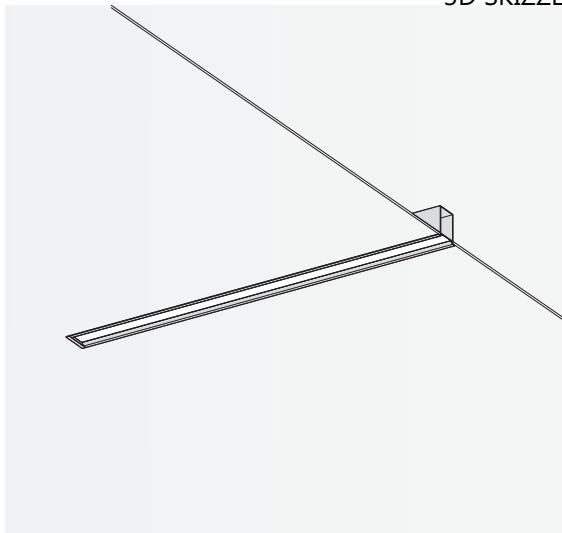

FILO 1500

DECKENEINBAULEUCHE

Leuchtmittel	LED
Lichtstrom	5500lm down
Systemleistung	max. 36 W
Ausgangstrom	875mA down
Lichtfarbe	3000°/ 4000° Kelvin
Entblendung	BAP - Prismenplatte, Klar
Eingangsspannung	230V - 250V, 50-60Hz
Risikoklassifizierung	R G1
Steuerung	An - Aus nicht dimmbar, DALI oder Casambi
EVG	nicht dimmbar optional DALI
Farben	Aluminium matt farblos eloxiert, pulverbeschichtet nach RAL Schwarz, Weiß
Lichtstromrückgang	70:000h (L80 B10)
Varianten	andere Längen, Konfigurationen und Oberflächen

3D SKIZZE

ANSICHT

ABMESSUNG

Länge	150 cm
Deckeneinbautiefe	10 cm
Deckenausschnitt	8 cm
Nettogewicht	ca. 6 kg
Packstücke	1

FILO 1500

DECKENAUFBAULEUCHTE

Leuchtmittel	LED
Lichtstrom	5500lm down
Systemleistung	max. 36 W
Ausgangstrom	875mA down
Lichtfarbe	3000°/ 4000° Kelvin
Entblendung	BAP - Prismenplatte, Klar
Eingangsspannung	230V - 250V, 50-60Hz
Risikoklassifizierung	R G1
Steuerung	An - Aus nicht dimmbar, DALI oder Casambi
EVG	nicht dimmbar optional DALI
Farben	Aluminium matt farblos eloxiert, pulverbeschichtet nach RAL Schwarz, Weiß
Lichtstromrückgang	70:000h (L80 B10)
Varianten	andere Längen, Konfigurationen und Oberflächen

3D SKIZZE

ANSICHTEN

ABMESSUNG

Länge	150 cm
Tiefe	10 cm
Breite	7 cm

Nettogewicht	ca. 6 kg
Packstücke	1

FILO 1500

PENDELLEUCHTE

Leuchtmittel	LED
Lichtstrom	5500lm down
Systemleistung	max. 36 W
Ausgangstrom	875mA down
Lichtfarbe	3000°/ 4000° Kelvin
Entblendung	BAP - Prismenplatte, Klar
Eingangsspannung	230V - 250V, 50-60Hz
Risikoklassifizierung	R G1
Steuerung	An - Aus nicht dimmbar, DALI oder Casambi
EVG	nicht dimmbar optional DALI
Farben	Aluminium matt farblos eloxiert, pulverbeschichtet nach RAL Schwarz, Weiß
Zuleitung	transparent 150 cm
Lichtstromrückgang	70:000h (L80 B10)
Varianten	andere Längen, Konfigurationen und Oberflächen

3D SKIZZE

ANSICHTEN

ABMESSUNG

Länge	150 cm
Tiefe	10 cm
Breite	7 cm
Pendellänge	140 cm
Nettogewicht	ca. 6 kg
Packstücke	1