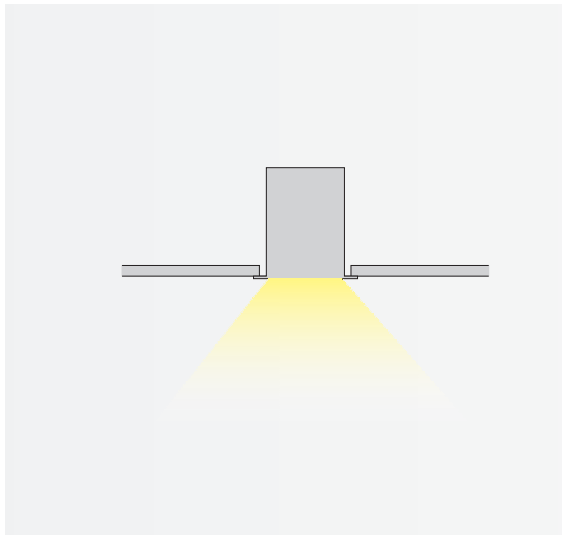

FILO 1500

DECKENEINBAULEUCHE

Leuchtmittel	LED
Lichtstrom	5500lm down
Systemleistung	max. 36 W
Ausgangstrom	875mA down
Lichtfarbe	3000°/ 4000° Kelvin
Entblendung	BAP - Prismenplatte, Klar
Eingangsspannung	230V - 250V, 50-60Hz
Risikoklassifizierung	R G1
Steuerung	An - Aus nicht dimmbar, DALI oder Casambi
EVG	nicht dimmbar optional DALI
Farben	Aluminium matt farblos eloxiert, pulverbeschichtet nach RAL Schwarz, Weiß
Lichtstromrückgang	70:000h (L80 B10)
Varianten	andere Längen, Konfigurationen und Oberflächen

3D SKIZZE

ANSICHT

ABMESSUNG

Länge	150 cm
Deckeneinbautiefe	10 cm
Deckenausschnitt	8 cm
Nettogewicht	ca. 6 kg
Packstücke	1

FILO 1500

DECKENAUFBAULEUCHTE

Leuchtmittel	LED
Lichtstrom	5500lm down
Systemleistung	max. 36 W
Ausgangstrom	875mA down
Lichtfarbe	3000°/ 4000° Kelvin
Entblendung	BAP - Prismenplatte, Klar
Eingangsspannung	230V - 250V, 50-60Hz
Risikoklassifizierung	R G1
Steuerung	An - Aus nicht dimmbar, DALI oder Casambi
EVG	nicht dimmbar optional DALI
Farben	Aluminium matt farblos eloxiert, pulverbeschichtet nach RAL Schwarz, Weiß
Lichtstromrückgang	70:000h (L80 B10)
Varianten	andere Längen, Konfigurationen und Oberflächen

3D SKIZZE

ANSICHTEN

ABMESSUNG

Länge	150 cm
Tiefe	10 cm
Breite	7 cm

Nettogewicht	ca. 6 kg
Packstücke	1

FILO 1500

PENDELLEUCHTE

Leuchtmittel	LED
Lichtstrom	5500lm down
Systemleistung	max. 36 W
Ausgangstrom	875mA down
Lichtfarbe	3000°/ 4000° Kelvin
Entblendung	BAP - Prismenplatte, Klar
Eingangsspannung	230V - 250V, 50-60Hz
Risikoklassifizierung	R G1
Steuerung	An - Aus nicht dimmbar, DALI oder Casambi
EVG	nicht dimmbar optional DALI
Farben	Aluminium matt farblos eloxiert, pulverbeschichtet nach RAL Schwarz, Weiß
Zuleitung	transparent 150 cm
Lichtstromrückgang	70:000h (L80 B10)
Varianten	andere Längen, Konfigurationen und Oberflächen

3D SKIZZE

ANSICHTEN

ABMESSUNG

Länge	150 cm
Tiefe	10 cm
Breite	7 cm
Pendellänge	140 cm
Nettogewicht	ca. 6 kg
Packstücke	1