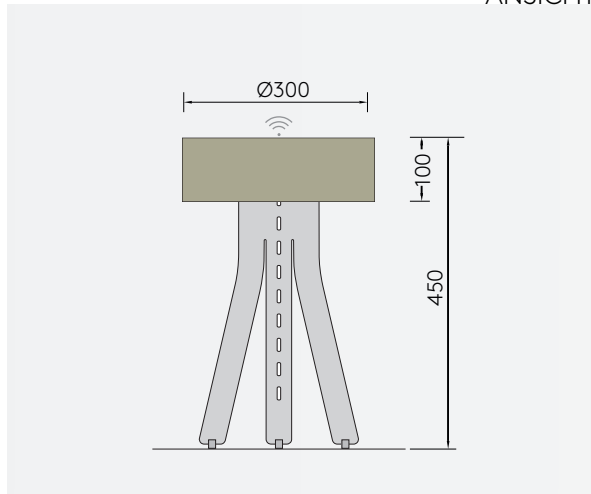

FINO

TISCHLEUCHTE

Leuchtmittel	LED
Lichtstrom	1224lm
Systemleistung	max. 15 W
Ausgangsspannung	24V
Lichtfarbe	2100°- 2700° Kelvin
Farbwiedergabe	RA>90
Eingangsspannung	230V - 250V, 50-60Hz
Risikoklassifizierung	R G1
Steuerung	Gestensteuerung mit Dim2Warm
Dimmung	Gestensensor
Farben	Aluminium matt farblos eloxiert Schwarz matt eloxiert Hochglänzend poliert
Textilschirm	Beige Braun Elfenbein Grün Lila Rot
Zuleitung	3000 mm + Steckernetz Trafo
Lichtstromrückgang	70:000h (L80 B10)

ANSICHT

3D SKIZZE

ABMESSUNG

Korpus	450 x 300 x 300 mm
Textilschirm	Ø300 x 100 mm
Nettogewicht	ca. 4 Kg
Packstücke	1