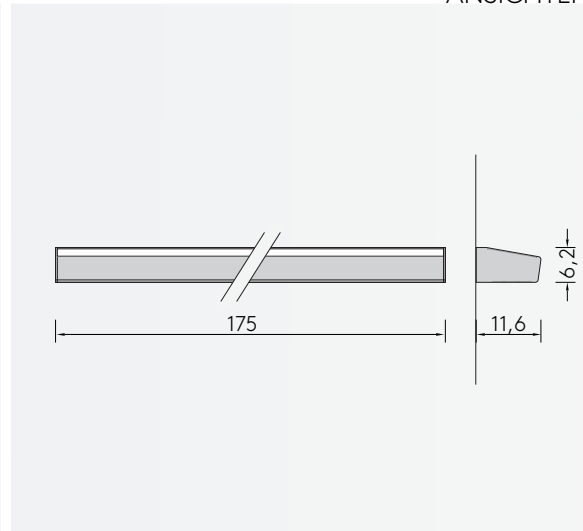

LATERALE 1750

WANDANBAULEUCHE

Leuchtmittel	LED
Lichtstrom	6600lm up/6600lm down
Systemleistung	max. 38 W
Ausgangstrom	250mA down/up
Lichtfarbe	3000°/4000° Kelvin
Entblendung	BAP - Prismenplatte, klar
Eingangsspannung	230V - 250V, 50-60Hz
Risikoklassifizierung	R G1
Steuerung	An - Aus nicht dimmbar, dimmbar mit Sensor, DALI oder Casambi
EVG	nicht dimmbar, optional DALI
Farben	Aluminium matt farblos eloxiert, pulverbeschichtet nach RAL Schwarz oder Weiß
Lichtstromrückgang	70:000h (L80 B10)

3D SKIZZE

ANSICHTEN

ABMESSUNG

Korpus	175 x 11,6 x 6,2 cm
Nettogewicht	ca. 9 kg
Packstücke	1