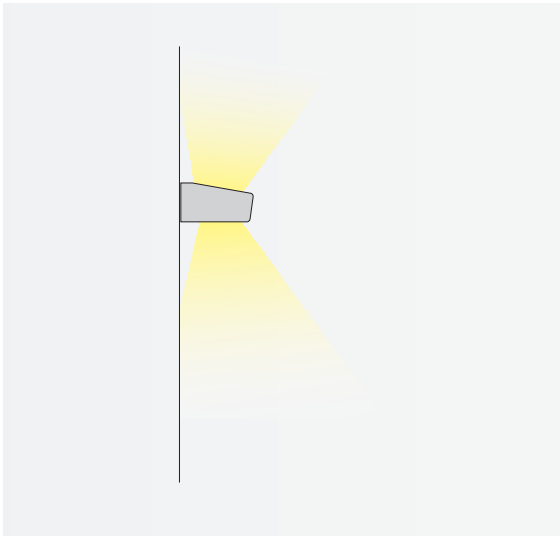

LATERALE 1750

WANDANBAULEUCHE

Leuchtmittel	LED
Lichtstrom	6600lm up/6600lm down
Systemleistung	max. 38 W
Ausgangstrom	250mA down/up
Lichtfarbe	3000°/4000° Kelvin
Entblendung	BAP - Prismenplatte, klar
Eingangsspannung	230V - 250V, 50-60Hz
Risikoklassifizierung	R G1
Steuerung	An - Aus nicht dimmbar, dimmbar mit Sensor, DALI oder Casambi
EVG	nicht dimmbar, optional DALI
Farben	Aluminium matt farblos eloxiert, pulverbeschichtet nach RAL Schwarz oder Weiß
Lichtstromrückgang	70:000h (L80 B10)

3D SKIZZE

ANSICHTEN

ABMESSUNG

Korpus	175 x 11,6 x 6,2 cm
Nettogewicht	ca. 9 kg
Packstücke	1