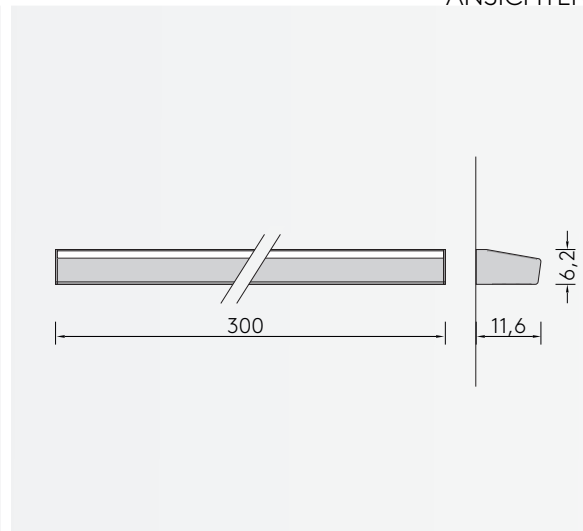

LATERALE 3000

WANDANBAULEUCHE

Leuchtmittel	LED
Lichtstrom	11000lm up/11000lm down
Systemleistung	max. 65 W
Ausgangstrom	250mA down / up
Lichtfarbe	3000°/4000° Kelvin
Entblendung	BAP - Prismenplatte, klar
Eingangsspannung	230V - 250V, 50-60Hz
Risikoklassifizierung	R G1
Steuerung	An - Aus nicht dimmbar, dimmbar mit Sensor, DALI oder Casambi
EVG	nicht dimmbar, optional DALI
Farben	Aluminium matt farblos eloxiert, pulverbeschichtet nach RAL Schwarz oder Weiß
Lichtstromrückgang	70:000h (L80 B10)

3D SKIZZE

ANSICHTEN

ABMESSUNG

Korpus	300 x 11,6 x 6,2 cm
Nettogewicht	ca. 13 kg
Packstücke	1