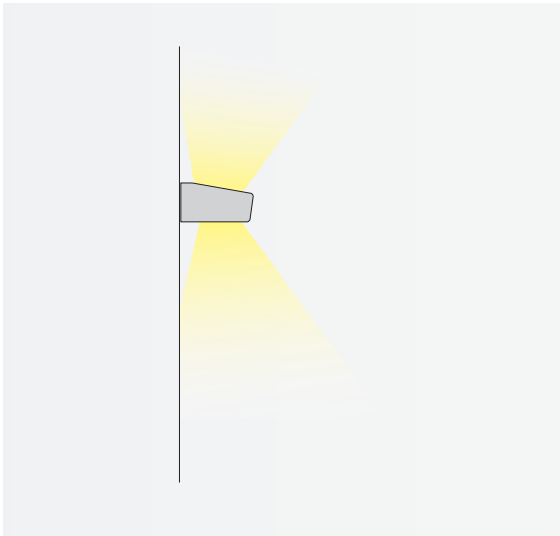

# LATERALE 900

## WANDANBAULEUCHE

Leuchtmittel	LED
Lichtstrom	3300lm up/3300lm down
Systemleistung	max. 18 W
Ausgangstrom	250mA
Lichtfarbe	3000°/4000° Kelvin
Entblendung	BAP - Prismenplatte, klar
Eingangsspannung	230V - 250V, 50-60Hz
Risikoklassifizierung	R G1
Steuerung	An - Aus nicht dimmbar, dimmbar mit Sensor, DALI oder Casambi
EVG	nicht dimmbar, optional DALI
Farben	Aluminium matt farblos eloxiert, pulverbeschichtet nach RAL Schwarz oder Weiß
Lichtstromrückgang	70:000h (L80 B10)

3D SKIZZE

ANSICHTEN

ABMESSUNG

Korpus	90 x 11,6 x 6,2 cm
Nettogewicht	ca. 7 kg
Packstücke	1