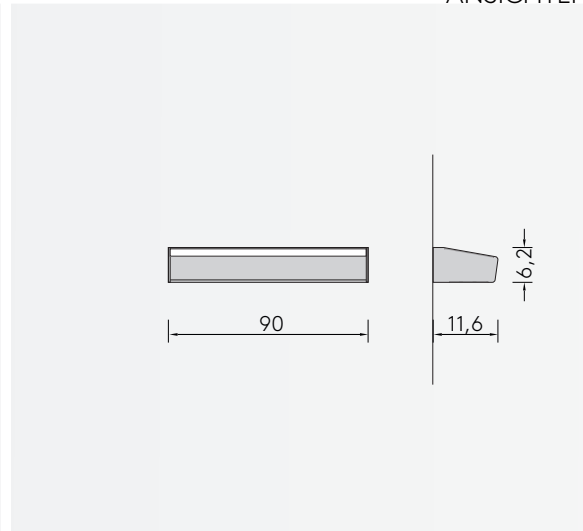

## WANDANBAULEUCHE

Leuchtmittel	LED
Lichtstrom	3300lm up/3300lm down
Systemleistung	max. 18 W
Ausgangstrom	250mA
Lichtfarbe	3000°/4000° Kelvin
Entblendung	BAP - Prismenplatte, klar
Eingangsspannung	230V - 250V, 50-60Hz
Risikoklassifizierung	R G1
Steuerung	An - Aus nicht dimmbar, dimmbar mit Sensor, DALI oder Casambi
EVG	nicht dimmbar, optional DALI
Farben	Aluminium matt farblos eloxiert, pulverbeschichtet nach RAL Schwarz oder Weiß
Lichtstromrückgang	70:000h (L80 B10)

3D SKIZZE

ANSICHTEN

ABMESSUNG

Korpus	90 x 11,6 x 6,2 cm
Nettogewicht	ca. 7 kg
Packstücke	1