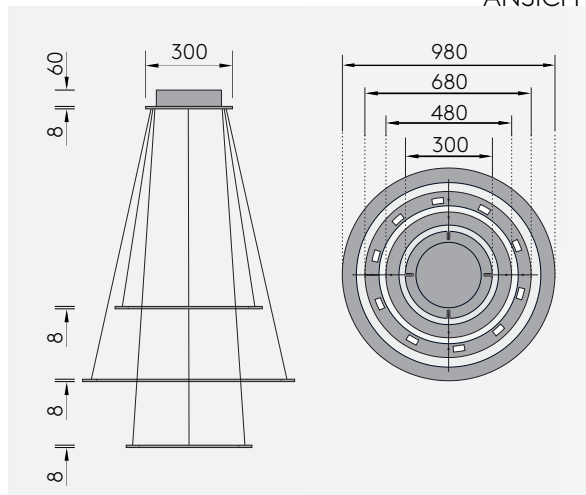

# PIANI CASTELLO

PENDELLEUCHE, B6C

Leuchtmittel	LED
Lichtstrom	Ø480: 2280lm down oder up Ø680: 2850lm down oder up Ø980: 4560lm down oder up
Systemleistung	max. 34 x 3,6 W
Ausgangsspannung	350 mA
Lichtfarbe	2700°
Farbwiedergabe	RA>90
Eingangsspannung	230V - 250V, 50-60Hz
Risikoklassifizierung	R G1
Steuerung	Dimmbar, AN/AUS
Dimmung	Phasenabschnitt
Farben	Aluminium matt farblos eloxiert Schwarz matt eloxiert Hochglänzend poliert
Lichtstromrückgang	70:000h (L80 B10)

ANSICHT

3D SKIZZE

## ABMESSUNG

Korpus	Ø980 x 8 mm, Ø680 x 8 mm, Ø480 x 8 mm
Seil	3000 mm
Baldachin	Ø300 x 68 mm
Nettogewicht	ca. 13 Kg
Packstücke	1