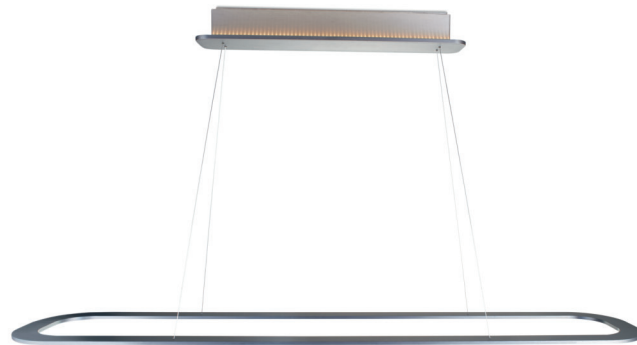

PIANI LUNGO 140

PENDELLEUCHTE, DOWNLIGHT B5N

Leuchtmittel	LED
Lichtstrom	4284lm down
Systemleistung	max. 14 x 3.6 W
Ausgangsspannung	350 mA
Lichtfarbe	2700° Kelvin/2100°- 2700° Kelvin (Dim2Warm)
Farbwiedergabe	RA>90
Eingangsspannung	230V - 250V, 50-60Hz
Risikoklassifizierung	R G1
Steuerung	Dimmbar, AN/AUS oder Gestensteuerung mit Dim2Warm
Dimmung	Phasenabschnitt oder Gestensensor
Farben	Aluminium matt farblos eloxiert Schwarz matt eloxiert Hochglänzend poliert
Lichtstromrückgang	70:000h (L80 B10)
Varianten	Baldachin

ANSICHT

3D SKIZZE

ABMESSUNG

Korpus	1400x 300 x 8 mm
Seil	3000 mm
Baldachin	580 x 120 x 68 mm
Nettogewicht	ca. 6 Kg
Packstücke	1

PIANI LUNGO 140

PENDELLEUCHTE, Downlight + B5 Light

Leuchtmittel	LED
Lichtstrom	4284lm down + B5Light 1240lm up
Systemleistung	max. 14 x 3.6 W + 19,2 W (Baldachin LED Light)
Ausgangsspannung	350 mA
Lichtfarbe	2700° Kelvin/2100°- 2700° Kelvin (Dim2Warm)
Farbwiedergabe	RA>90
Eingangsspannung	230V - 250V, 50-60Hz
Risikoklassifizierung	R G1
Steuerung	Dimmbar, AN/AUS oder Gestensteuerung mit Dim2Warm
Dimmung	Phasenabschnitt oder Gestensensor
Farben	Aluminium matt farblos eloxiert Schwarz matt eloxiert Hochglänzend poliert
Lichtstromrückgang	70:000h (L80 B10)
Varianten	Baldachin

ANSICHT

3D SKIZZE

ABMESSUNG

Korpus	1400x 300 x 8 mm
Seil	3000 mm
Baldachin	580 x 120 x 68 mm
Nettogewicht	ca. 6 Kg
Packstücke	1