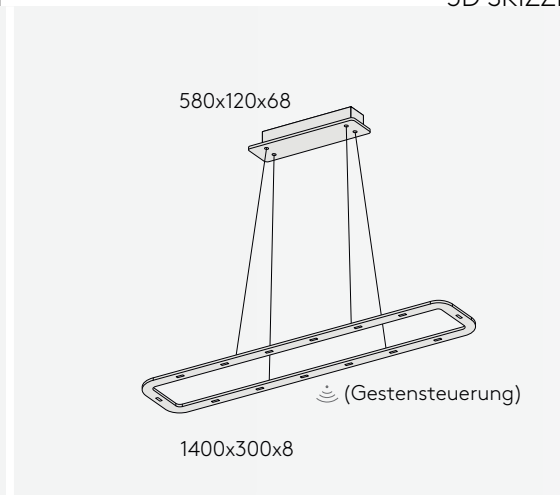

ANSICHT

3D SKIZZE

ABMESSUNG

Korpus	1400x 300 x 8 mm
Seil	3000 mm
Baldachin	580 x 120 x 68 mm
Nettogewicht	ca. 6 Kg
Packstücke	1

PIANI LUNGO 140

PENDELLEUCHTE, Downlight + B5 Light

Leuchtmittel	LED
Lichtstrom	4284lm down + B5Light 1240lm up
Systemleistung	max. 14 x 3.6 W + 19,2 W (Baldachin LED Light)
Ausgangsspannung	350 mA
Lichtfarbe	2700° Kelvin/2100°- 2700° Kelvin (Dim2Warm)
Farbwiedergabe	RA>90
Eingangsspannung	230V - 250V, 50-60Hz
Risikoklassifizierung	R G1
Steuerung	Dimmbar, AN/AUS oder Gestensteuerung mit Dim2Warm
Dimmung	Phasenabschnitt oder Gestensensor
Farben	Aluminium matt farblos eloxiert Schwarz matt eloxiert Hochglänzend poliert
Lichtstromrückgang	70:000h (L80 B10)
Varianten	Baldachin

ANSICHT

3D SKIZZE

ABMESSUNG

Korpus	1400x 300 x 8 mm
Seil	3000 mm
Baldachin	580 x 120 x 68 mm
Nettogewicht	ca. 6 Kg
Packstücke	1