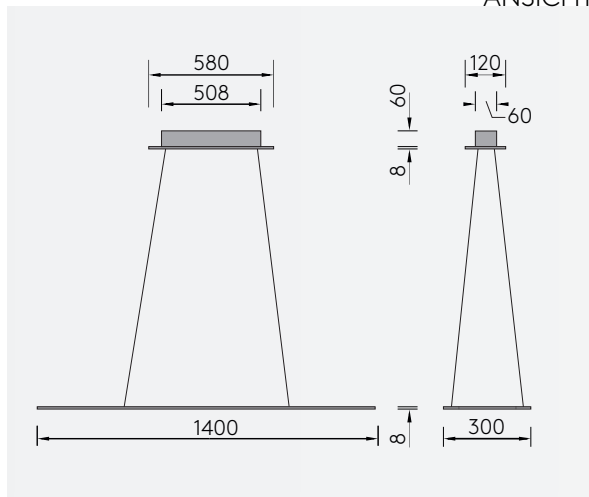

PIANI LUNGO 140

PENDELLEUCHTE, DOWNLIGHT B5N

Leuchtmittel	LED
Lichtstrom	4284lm down
Systemleistung	max. 14 x 3.6 W
Ausgangsspannung	350 mA
Lichtfarbe	2700° Kelvin/2100°- 2700° Kelvin (Dim2Warm)
Farbwiedergabe	RA>90
Eingangsspannung	230V - 250V, 50-60Hz
Risikoklassifizierung	R G1
Steuerung	Dimmbar, AN/AUS oder Gestensteuerung mit Dim2Warm
Dimmung	Phasenabschnitt oder Gestensensor
Farben	Aluminium matt farblos eloxiert Schwarz matt eloxiert Hochglänzend poliert
Lichtstromrückgang	70:000h (L80 B10)
Varianten	Baldachin

ANSICHT

3D SKIZZE

ABMESSUNG

Korpus	1400x 300 x 8 mm
Seil	3000 mm
Baldachin	580 x 120 x 68 mm
Nettogewicht	ca. 6 Kg
Packstücke	1

PIANI LUNGO 140

PENDELLEUCHTE, Downlight + B5 Light

Leuchtmittel	LED
Lichtstrom	4284lm down + B5Light 1240lm up
Systemleistung	max. 14 x 3.6 W + 19,2 W (Baldachin LED Light)
Ausgangsspannung	350 mA
Lichtfarbe	2700° Kelvin/2100°- 2700° Kelvin (Dim2Warm)
Farbwiedergabe	RA>90
Eingangsspannung	230V - 250V, 50-60Hz
Risikoklassifizierung	R G1
Steuerung	Dimmbar, AN/AUS oder Gestensteuerung mit Dim2Warm
Dimmung	Phasenabschnitt oder Gestensensor
Farben	Aluminium matt farblos eloxiert Schwarz matt eloxiert Hochglänzend poliert
Lichtstromrückgang	70:000h (L80 B10)
Varianten	Baldachin

ANSICHT

3D SKIZZE

ABMESSUNG

Korpus	1400x 300 x 8 mm
Seil	3000 mm
Baldachin	580 x 120 x 68 mm
Nettogewicht	ca. 6 Kg
Packstücke	1