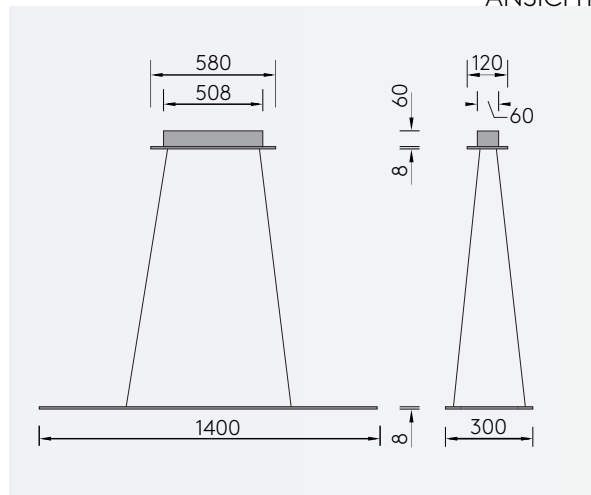

ANSICHT

3D SKIZZE

ABMESSUNG

Korpus	1400x 300 x 8 mm
Seil	3000 mm
Baldachin	580 x 120 x 68 mm
Nettogewicht	ca. 6 Kg
Packstücke	1

PIANI LUNGO 140

PENDELLEUCHTE, Downlight + B5 Light

Leuchtmittel	LED
Lichtstrom	4284lm down + B5Light 1240lm up
Systemleistung	max. 14 x 3.6 W + 19,2 W (Baldachin LED Light)
Ausgangsspannung	350 mA
Lichtfarbe	2700° Kelvin/2100°- 2700° Kelvin (Dim2Warm)
Farbwiedergabe	RA>90
Eingangsspannung	230V - 250V, 50-60Hz
Risikoklassifizierung	R G1
Steuerung	Dimmbar, AN/AUS oder Gestensteuerung mit Dim2Warm
Dimmung	Phasenabschnitt oder Gestensensor
Farben	Aluminium matt farblos eloxiert Schwarz matt eloxiert Hochglänzend poliert
Lichtstromrückgang	70:000h (L80 B10)
Varianten	Baldachin

ANSICHT

3D SKIZZE

ABMESSUNG

Korpus	1400x 300 x 8 mm
Seil	3000 mm
Baldachin	580 x 120 x 68 mm
Nettogewicht	ca. 6 Kg
Packstücke	1