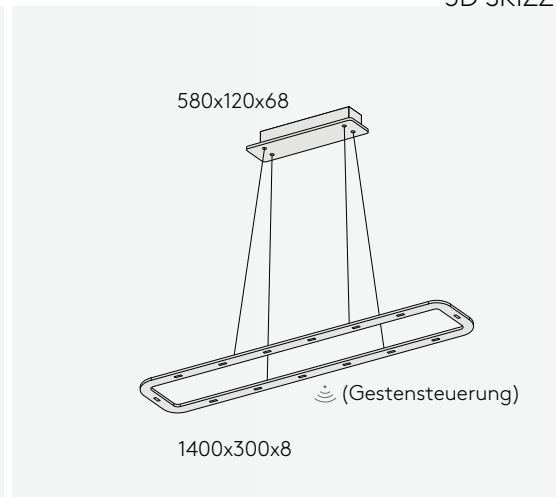

PIANI LUNGO 140

PENDELLEUCHTE, DOWNLIGHT B5N

Leuchtmittel	LED
Lichtstrom	4284lm down
Systemleistung	max. 14 x 3.6 W
Ausgangsspannung	350 mA
Lichtfarbe	2700° Kelvin/2100°- 2700° Kelvin (Dim2Warm)
Farbwiedergabe	RA>90
Eingangsspannung	230V - 250V, 50-60Hz
Risikoklassifizierung	R G1
Steuerung	Dimmbar, AN/AUS oder Gestensteuerung mit Dim2Warm
Dimmung	Phasenabschnitt oder Gestensensor
Farben	Aluminium matt farblos eloxiert Schwarz matt eloxiert Hochglänzend poliert
Lichtstromrückgang	70:000h (L80 B10)
Varianten	Baldachin

ANSICHT

3D SKIZZE

ABMESSUNG

Korpus	1400x 300 x 8 mm
Seil	3000 mm
Baldachin	580 x 120 x 68 mm
Nettogewicht	ca. 6 Kg
Packstücke	1

PIANI LUNGO 140

PENDELLEUCHTE, Downlight + B5 Light

Leuchtmittel	LED
Lichtstrom	4284lm down + B5Light 1240lm up
Systemleistung	max. 14 x 3.6 W + 19,2 W (Baldachin LED Light)
Ausgangsspannung	350 mA
Lichtfarbe	2700° Kelvin/2100°- 2700° Kelvin (Dim2Warm)
Farbwiedergabe	RA>90
Eingangsspannung	230V - 250V, 50-60Hz
Risikoklassifizierung	R G1
Steuerung	Dimmbar, AN/AUS oder Gestensteuerung mit Dim2Warm
Dimmung	Phasenabschnitt oder Gestensensor
Farben	Aluminium matt farblos eloxiert Schwarz matt eloxiert Hochglänzend poliert
Lichtstromrückgang	70:000h (L80 B10)
Varianten	Baldachin

ANSICHT

3D SKIZZE

ABMESSUNG

Korpus	1400x 300 x 8 mm
Seil	3000 mm
Baldachin	580 x 120 x 68 mm
Nettogewicht	ca. 6 Kg
Packstücke	1