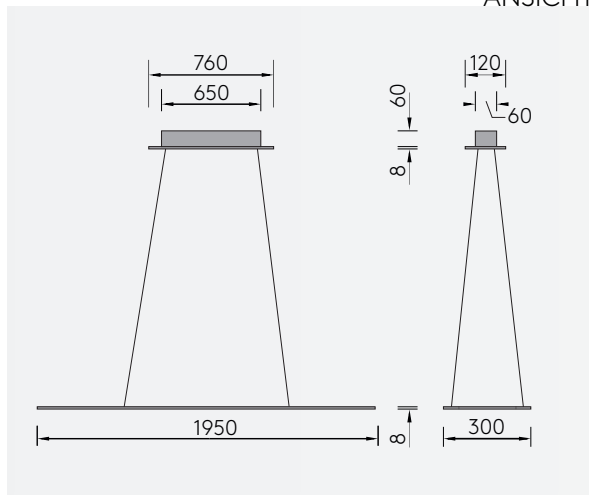

PIANI LUNGO 195

PENDELLEUCHTE, DOWNLIGHT B5L

Leuchtmittel	LED
Lichtstrom	6120lm down
Systemleistung	max. 20 x 3.6 W
Ausgangsspannung	350 mA
Lichtfarbe	2700° Kelvin/2100°- 2700° Kelvin (Dim2Warm)
Farbwiedergabe	RA>90
Eingangsspannung	230V - 250V, 50-60Hz
Risikoklassifizierung	R G1
Steuerung	Dimmbar, AN/AUS oder Gestensteuerung mit Dim2Warm
Dimmung	Phasenabschnitt oder Gestensensor
Farben	Aluminium matt farblos eloxiert Schwarz matt eloxiert Hochglänzend poliert
Lichtstromrückgang	70:000h (L80 B10)

ANSICHT

3D SKIZZE

ABMESSUNG

Korpus	1950x 300 x 8 mm
Seil	3000 mm
Baldachin	760 x 120 x 68 mm
Nettogewicht	ca. 10 Kg
Packstücke	1