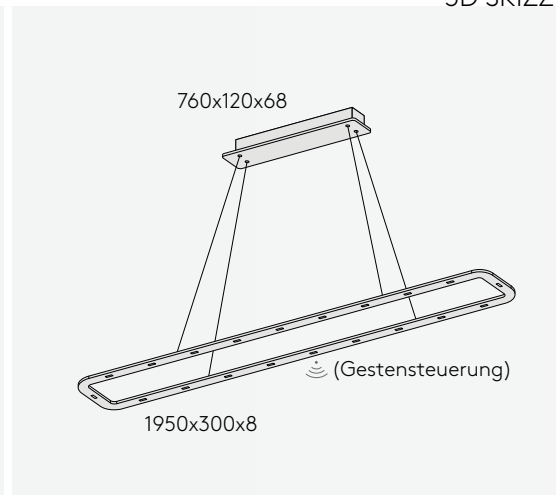

PIANI LUNGO 195

PENDELLEUCHTE, DOWNLIGHT B5L

Leuchtmittel	LED
Lichtstrom	6120lm down
Systemleistung	max. 20 x 3.6 W
Ausgangsspannung	350 mA
Lichtfarbe	2700° Kelvin/2100°- 2700° Kelvin (Dim2Warm)
Farbwiedergabe	RA>90
Eingangsspannung	230V - 250V, 50-60Hz
Risikoklassifizierung	R G1
Steuerung	Dimmbar, AN/AUS oder Gestensteuerung mit Dim2Warm
Dimmung	Phasenabschnitt oder Gestensensor
Farben	Aluminium matt farblos eloxiert Schwarz matt eloxiert Hochglänzend poliert
Lichtstromrückgang	70:000h (L80 B10)

ANSICHT

3D SKIZZE

ABMESSUNG

Korpus	1950x 300 x 8 mm
Seil	3000 mm
Baldachin	760 x 120 x 68 mm
Nettogewicht	ca. 10 Kg
Packstücke	1