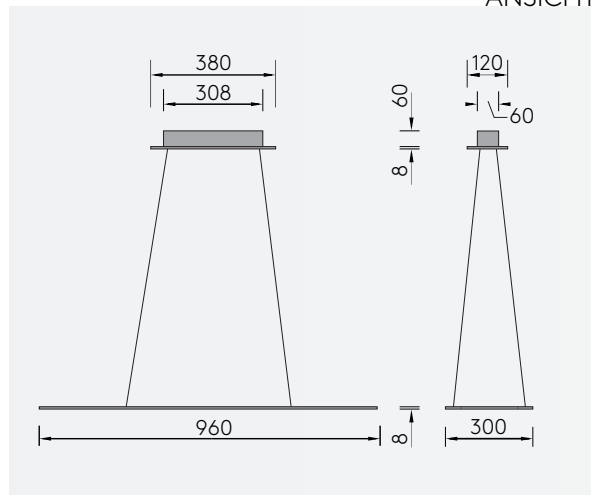

# PIANI LUNGO 96

PENDELLEUCHTE, DOWNLIGHT B4

Leuchtmittel	LED
Lichtstrom	3060lm down
Systemleistung	max. 10 x 3.6 W
Ausgangsspannung	350 mA
Lichtfarbe	2700° Kelvin/2100°- 2700° Kelvin (Dim2Warm)
Farbwiedergabe	RA>90
Eingangsspannung	230V - 250V, 50-60Hz
Risikoklassifizierung	R G1
Steuerung	Dimmbar, AN/AUS oder Gestensteuerung mit Dim2Warm
Dimmung	Phasenabschnitt oder Gestensensor
Farben	Aluminium matt farblos eloxiert Schwarz matt eloxiert Hochglänzend poliert
Lichtstromrückgang	70:000h (L80 B10)
Varianten	Baldachin

ANSICHT

3D SKIZZE

## ABMESSUNG

Korpus	960x 300 x 8 mm
Seil	3000 mm
Baldachin	380 x 120 x 68 mm
Nettogewicht	ca. 6 Kg
Packstücke	1