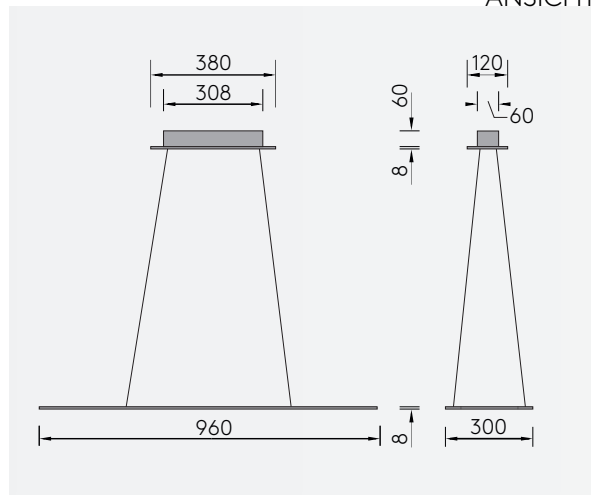

## ABMESSUNG

Korpus	960x 300 x 8 mm
Seil	3000 mm
Baldachin	380 x 120 x 68 mm
Nettogewicht	ca. 6 Kg
Packstücke	1

ANSICHT

3D SKIZZE