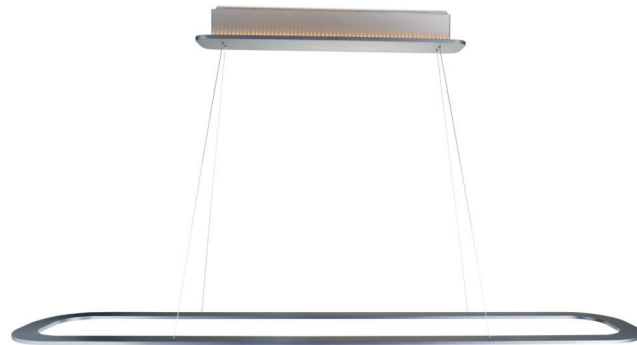

PIANI LUNGO 96

PENDELLEUCHTE, Downlight + B5 Light