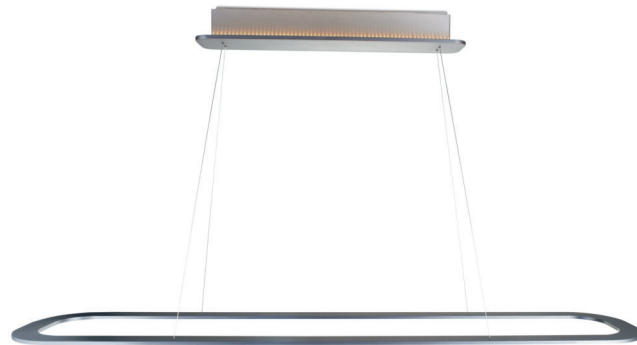

ANSICHT

3D SKIZZE

ABMESSUNG

Korpus	960x 300 x 8 mm
Seil	3000 mm
Baldachin	380 x 120 x 68 mm
Nettogewicht	ca. 6 Kg
Packstücke	1

PIANI LUNGO 96

PENDELLEUCHTE, Downlight + B5 Light

Leuchtmittel	LED
Lichtstrom	3060lm down + B5Light 1240lm up
Systemleistung	max. 10 x 3.6 W + 19,2 W (Baldachin LED Light)
Ausgangsspannung	350 mA
Lichtfarbe	2700° Kelvin/2100°- 2700° Kelvin (Dim2Warm)
Farbwiedergabe	RA>90
Eingangsspannung	230V - 250V, 50-60Hz
Risikoklassifizierung	R G1
Steuerung	Dimmbar, AN/AUS oder Gestensteuerung mit Dim2Warm
Dimmung	Phasenabschnitt oder Gestensensor
Farben	Aluminium matt farblos eloxiert Schwarz matt eloxiert Hochglänzend poliert
Lichtstromrückgang	70:000h (L80 B10)
Varianten	Baldachin

ANSICHT

3D SKIZZE

ABMESSUNG

Korpus	960x 300 x 8 mm
Seil	3000 mm
Baldachin	380 x 120 x 68 mm
Nettogewicht	ca. 6 Kg
Packstücke	1

PIANI LUNGO 140

PENDELLEUCHTE, DOWNLIGHT B5N

Leuchtmittel	LED
Lichtstrom	4284lm down
Systemleistung	max. 14 x 3.6 W
Ausgangsspannung	350 mA
Lichtfarbe	2700° Kelvin/2100°- 2700° Kelvin (Dim2Warm)
Farbwiedergabe	RA>90
Eingangsspannung	230V - 250V, 50-60Hz
Risikoklassifizierung	R G1
Steuerung	Dimmbar, AN/AUS oder Gestensteuerung mit Dim2Warm
Dimmung	Phasenabschnitt oder Gestensensor
Farben	Aluminium matt farblos eloxiert Schwarz matt eloxiert Hochglänzend poliert
Lichtstromrückgang	70:000h (L80 B10)
Varianten	Baldachin