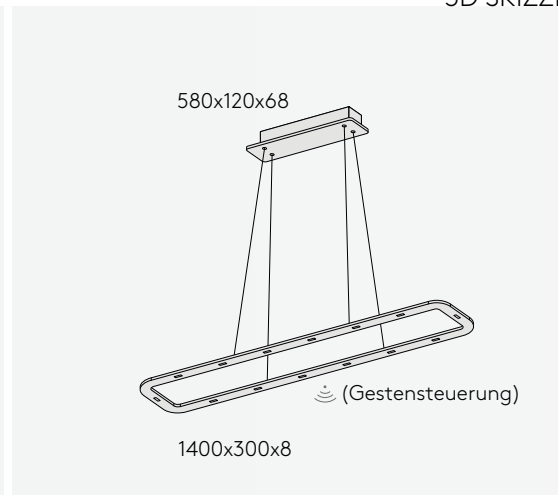

ANSICHT

3D SKIZZE

ABMESSUNG

Korpus	1400x 300 x 8 mm
Seil	3000 mm
Baldachin	580 x 120 x 68 mm
Nettogewicht	ca. 6 Kg
Packstücke	1

PIANI LUNGO 140

PENDELLEUCHTE, Downlight + B5 Light

Leuchtmittel	LED
Lichtstrom	4284lm down + B5Light 1240lm up
Systemleistung	max. 14 x 3.6 W + 19,2 W (Baldachin LED Light)
Ausgangsspannung	350 mA
Lichtfarbe	2700° Kelvin/2100°- 2700° Kelvin (Dim2Warm)
Farbwiedergabe	RA>90
Eingangsspannung	230V - 250V, 50-60Hz
Risikoklassifizierung	R G1
Steuerung	Dimmbar, AN/AUS oder Gestensteuerung mit Dim2Warm
Dimmung	Phasenabschnitt oder Gestensensor
Farben	Aluminium matt farblos eloxiert Schwarz matt eloxiert Hochglänzend poliert
Lichtstromrückgang	70:000h (L80 B10)
Varianten	Baldachin

ANSICHT

3D SKIZZE

ABMESSUNG

Korpus	1400x 300 x 8 mm
Seil	3000 mm
Baldachin	580 x 120 x 68 mm
Nettogewicht	ca. 6 Kg
Packstücke	1

PIANI LUNGO 195

PENDELLEUCHTE, DOWNLIGHT B5L

Leuchtmittel	LED
Lichtstrom	6120lm down
Systemleistung	max. 20 x 3.6 W
Ausgangsspannung	350 mA
Lichtfarbe	2700° Kelvin/2100°- 2700° Kelvin (Dim2Warm)
Farbwiedergabe	RA>90
Eingangsspannung	230V - 250V, 50-60Hz
Risikoklassifizierung	R G1
Steuerung	Dimmbar, AN/AUS oder Gestensteuerung mit Dim2Warm
Dimmung	Phasenabschnitt oder Gestensensor
Farben	Aluminium matt farblos eloxiert Schwarz matt eloxiert Hochglänzend poliert
Lichtstromrückgang	70:000h (L80 B10)

ANSICHT

3D SKIZZE

ABMESSUNG

Korpus	1950x 300 x 8 mm
Seil	3000 mm
Baldachin	760 x 120 x 68 mm
Nettogewicht	ca. 10 Kg
Packstücke	1