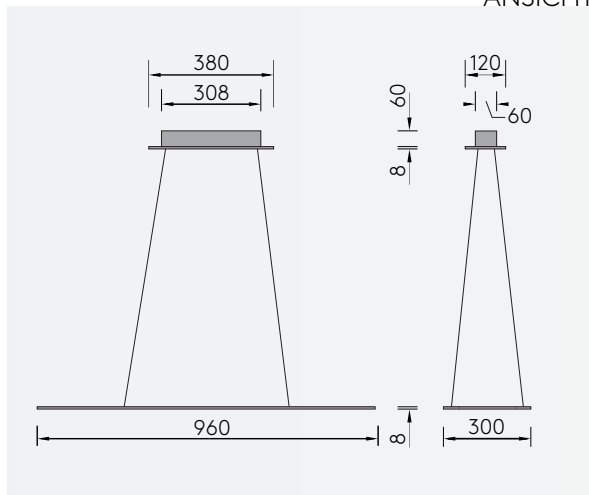

ANSICHT

3D SKIZZE

ABMESSUNG

Korpus	960x 300 x 8 mm
Seil	3000 mm
Baldachin	380 x 120 x 68 mm
Nettogewicht	ca. 6 Kg
Packstücke	1

PIANI LUNGO 96

PENDELLEUCHTE, Downlight + B5 Light

Leuchtmittel	LED
Lichtstrom	3060lm down + B5Light 1240lm up
Systemleistung	max. 10 x 3.6 W + 19,2 W (Baldachin LED Light)
Ausgangsspannung	350 mA
Lichtfarbe	2700° Kelvin/2100°- 2700° Kelvin (Dim2Warm)
Farbwiedergabe	RA>90
Eingangsspannung	230V - 250V, 50-60Hz
Risikoklassifizierung	R G1
Steuerung	Dimmbar, AN/AUS oder Gestensteuerung mit Dim2Warm
Dimmung	Phasenabschnitt oder Gestensensor
Farben	Aluminium matt farblos eloxiert Schwarz matt eloxiert Hochglänzend poliert
Lichtstromrückgang	70:000h (L80 B10)
Varianten	Baldachin

ANSICHT

3D SKIZZE

ABMESSUNG

Korpus	960x 300 x 8 mm
Seil	3000 mm
Baldachin	380 x 120 x 68 mm
Nettogewicht	ca. 6 Kg
Packstücke	1

PIANI LUNGO 140

PENDELLEUCHTE, DOWNLIGHT B5N

Leuchtmittel	LED
Lichtstrom	4284lm down
Systemleistung	max. 14 x 3.6 W
Ausgangsspannung	350 mA
Lichtfarbe	2700° Kelvin/2100°- 2700° Kelvin (Dim2Warm)
Farbwiedergabe	RA>90
Eingangsspannung	230V - 250V, 50-60Hz
Risikoklassifizierung	R G1
Steuerung	Dimmbar, AN/AUS oder Gestensteuerung mit Dim2Warm
Dimmung	Phasenabschnitt oder Gestensensor
Farben	Aluminium matt farblos eloxiert Schwarz matt eloxiert Hochglänzend poliert
Lichtstromrückgang	70:000h (L80 B10)
Varianten	Baldachin

ANSICHT

3D SKIZZE

ABMESSUNG

Korpus	1400x 300 x 8 mm
Seil	3000 mm
Baldachin	580 x 120 x 68 mm
Nettogewicht	ca. 6 Kg
Packstücke	1

PIANI LUNGO 195

PENDELLEUCHTE, DOWNLIGHT B5L

Leuchtmittel	LED
Lichtstrom	6120lm down
Systemleistung	max. 20 x 3.6 W
Ausgangsspannung	350 mA
Lichtfarbe	2700° Kelvin/2100°- 2700° Kelvin (Dim2Warm)
Farbwiedergabe	RA>90
Eingangsspannung	230V - 250V, 50-60Hz
Risikoklassifizierung	R G1
Steuerung	Dimmbar, AN/AUS oder Gestensteuerung mit Dim2Warm
Dimmung	Phasenabschnitt oder Gestensensor
Farben	Aluminium matt farblos eloxiert Schwarz matt eloxiert Hochglänzend poliert
Lichtstromrückgang	70:000h (L80 B10)