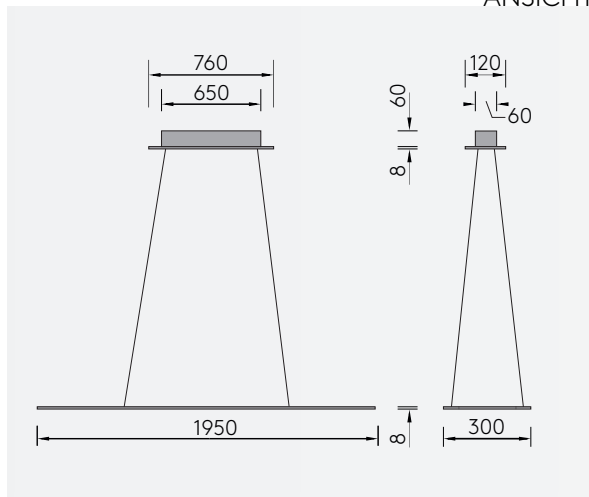

ANSICHT

3D SKIZZE

ABMESSUNG

Korpus	1400x 300 x 8 mm
Seil	3000 mm
Baldachin	580 x 120 x 68 mm
Nettogewicht	ca. 6 Kg
Packstücke	1

PIANI LUNGO 140

PENDELLEUCHTE, Downlight + B5 Light

Leuchtmittel	LED
Lichtstrom	4284lm down + B5Light 1240lm up
Systemleistung	max. 14 x 3.6 W + 19,2 W (Baldachin LED Light)
Ausgangsspannung	350 mA
Lichtfarbe	2700° Kelvin/2100°- 2700° Kelvin (Dim2Warm)
Farbwiedergabe	RA>90
Eingangsspannung	230V - 250V, 50-60Hz
Risikoklassifizierung	R G1
Steuerung	Dimmbar, AN/AUS oder Gestensteuerung mit Dim2Warm
Dimmung	Phasenabschnitt oder Gestensensor
Farben	Aluminium matt farblos eloxiert Schwarz matt eloxiert Hochglänzend poliert
Lichtstromrückgang	70:000h (L80 B10)
Varianten	Baldachin

ANSICHT

3D SKIZZE

ABMESSUNG

Korpus	1400x 300 x 8 mm
Seil	3000 mm
Baldachin	580 x 120 x 68 mm
Nettogewicht	ca. 6 Kg
Packstücke	1

PIANI LUNGO 195

PENDELLEUCHTE, DOWNLIGHT B5L

Leuchtmittel	LED
Lichtstrom	6120lm down
Systemleistung	max. 20 x 3.6 W
Ausgangsspannung	350 mA
Lichtfarbe	2700° Kelvin/2100°- 2700° Kelvin (Dim2Warm)
Farbwiedergabe	RA>90
Eingangsspannung	230V - 250V, 50-60Hz
Risikoklassifizierung	R G1
Steuerung	Dimmbar, AN/AUS oder Gestensteuerung mit Dim2Warm
Dimmung	Phasenabschnitt oder Gestensensor
Farben	Aluminium matt farblos eloxiert Schwarz matt eloxiert Hochglänzend poliert
Lichtstromrückgang	70:000h (L80 B10)

ANSICHT

3D SKIZZE

ABMESSUNG

Korpus	1950x 300 x 8 mm
Seil	3000 mm
Baldachin	760 x 120 x 68 mm
Nettogewicht	ca. 10 Kg
Packstücke	1