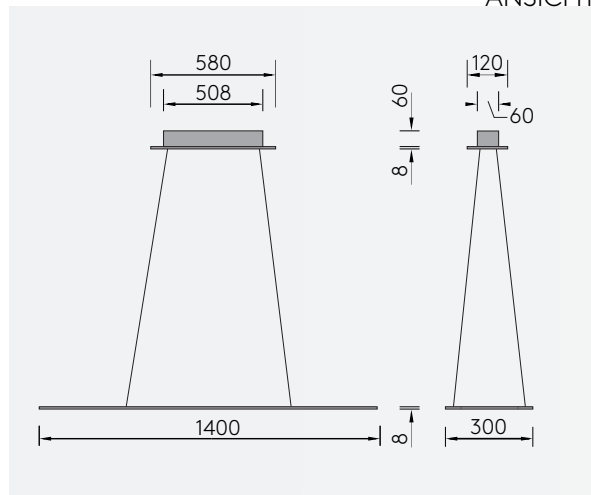

ANSICHT

3D SKIZZE

ABMESSUNG

Korpus	1400x 300 x 8 mm
Seil	3000 mm
Baldachin	580 x 120 x 68 mm
Nettogewicht	ca. 6 Kg
Packstücke	1

PIANI LUNGO 140

PENDELLEUCHTE, Downlight + B5 Light

Leuchtmittel	LED
Lichtstrom	4284lm down + B5Light 1240lm up
Systemleistung	max. 14 x 3.6 W + 19,2 W (Baldachin LED Light)
Ausgangsspannung	350 mA
Lichtfarbe	2700° Kelvin/2100°- 2700° Kelvin (Dim2Warm)
Farbwiedergabe	RA>90
Eingangsspannung	230V - 250V, 50-60Hz
Risikoklassifizierung	R G1
Steuerung	Dimmbar, AN/AUS oder Gestensteuerung mit Dim2Warm
Dimmung	Phasenabschnitt oder Gestensensor
Farben	Aluminium matt farblos eloxiert Schwarz matt eloxiert Hochglänzend poliert
Lichtstromrückgang	70:000h (L80 B10)
Varianten	Baldachin

ANSICHT

3D SKIZZE

ABMESSUNG

Korpus	1400x 300 x 8 mm
Seil	3000 mm
Baldachin	580 x 120 x 68 mm
Nettogewicht	ca. 6 Kg
Packstücke	1

PIANI LUNGO 195

PENDELLEUCHTE, DOWNLIGHT B5L

Leuchtmittel	LED
Lichtstrom	6120lm down
Systemleistung	max. 20 x 3.6 W
Ausgangsspannung	350 mA
Lichtfarbe	2700° Kelvin/2100°- 2700° Kelvin (Dim2Warm)
Farbwiedergabe	RA>90
Eingangsspannung	230V - 250V, 50-60Hz
Risikoklassifizierung	R G1
Steuerung	Dimmbar, AN/AUS oder Gestensteuerung mit Dim2Warm
Dimmung	Phasenabschnitt oder Gestensensor
Farben	Aluminium matt farblos eloxiert Schwarz matt eloxiert Hochglänzend poliert
Lichtstromrückgang	70:000h (L80 B10)