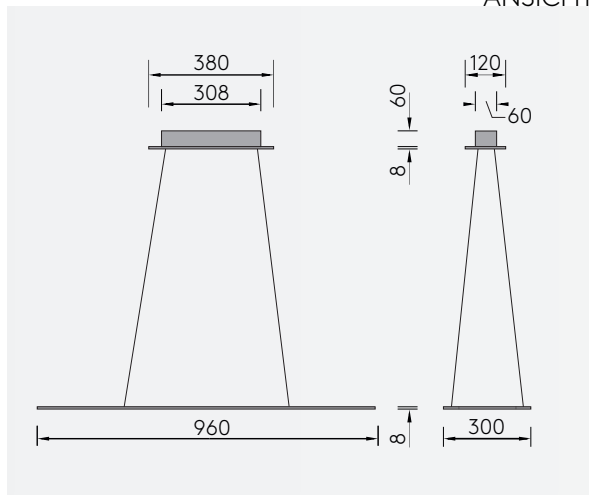

ANSICHT

3D SKIZZE

ABMESSUNG

Korpus	960x 300 x 8 mm
Seil	3000 mm
Baldachin	380 x 120 x 68 mm
Nettogewicht	ca. 6 Kg
Packstücke	1

PIANI LUNGO 96

PENDELLEUCHTE, Downlight + B5 Light

Leuchtmittel	LED
Lichtstrom	3060lm down + B5Light 1240lm up
Systemleistung	max. 10 x 3.6 W + 19,2 W (Baldachin LED Light)
Ausgangsspannung	350 mA
Lichtfarbe	2700° Kelvin/2100°- 2700° Kelvin (Dim2Warm)
Farbwiedergabe	RA>90
Eingangsspannung	230V - 250V, 50-60Hz
Risikoklassifizierung	R G1
Steuerung	Dimmbar, AN/AUS oder Gestensteuerung mit Dim2Warm
Dimmung	Phasenabschnitt oder Gestensensor
Farben	Aluminium matt farblos eloxiert Schwarz matt eloxiert Hochglänzend poliert
Lichtstromrückgang	70:000h (L80 B10)
Varianten	Baldachin

ANSICHT

3D SKIZZE

ABMESSUNG

Korpus	960x 300 x 8 mm
Seil	3000 mm
Baldachin	380 x 120 x 68 mm
Nettogewicht	ca. 6 Kg
Packstücke	1

PIANI LUNGO 140

PENDELLEUCHTE, DOWNLIGHT B5N

Leuchtmittel	LED
Lichtstrom	4284lm down
Systemleistung	max. 14 x 3.6 W
Ausgangsspannung	350 mA
Lichtfarbe	2700° Kelvin/2100°- 2700° Kelvin (Dim2Warm)
Farbwiedergabe	RA>90
Eingangsspannung	230V - 250V, 50-60Hz
Risikoklassifizierung	R G1
Steuerung	Dimmbar, AN/AUS oder Gestensteuerung mit Dim2Warm
Dimmung	Phasenabschnitt oder Gestensensor
Farben	Aluminium matt farblos eloxiert Schwarz matt eloxiert Hochglänzend poliert
Lichtstromrückgang	70:000h (L80 B10)
Varianten	Baldachin