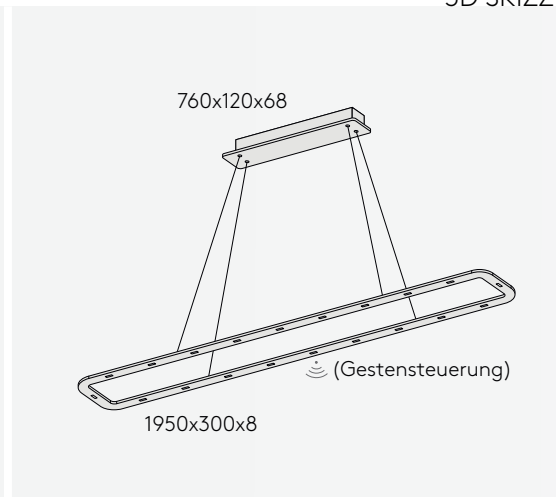

ANSICHT

3D SKIZZE

ABMESSUNG

Korpus	1400x 300 x 8 mm
Seil	3000 mm
Baldachin	580 x 120 x 68 mm
Nettogewicht	ca. 6 Kg
Packstücke	1

PIANI LUNGO 140

PENDELLEUCHTE, Downlight + B5 Light

Leuchtmittel	LED
Lichtstrom	4284lm down + B5Light 1240lm up
Systemleistung	max. 14 x 3.6 W + 19,2 W (Baldachin LED Light)
Ausgangsspannung	350 mA
Lichtfarbe	2700° Kelvin/2100°- 2700° Kelvin (Dim2Warm)
Farbwiedergabe	RA>90
Eingangsspannung	230V - 250V, 50-60Hz
Risikoklassifizierung	R G1
Steuerung	Dimmbar, AN/AUS oder Gestensteuerung mit Dim2Warm
Dimmung	Phasenabschnitt oder Gestensensor
Farben	Aluminium matt farblos eloxiert Schwarz matt eloxiert Hochglänzend poliert
Lichtstromrückgang	70:000h (L80 B10)
Varianten	Baldachin

ANSICHT

3D SKIZZE

ABMESSUNG

Korpus	1400x 300 x 8 mm
Seil	3000 mm
Baldachin	580 x 120 x 68 mm
Nettogewicht	ca. 6 Kg
Packstücke	1

PIANI LUNGO 195

PENDELLEUCHTE, DOWNLIGHT B5L

Leuchtmittel	LED
Lichtstrom	6120lm down
Systemleistung	max. 20 x 3.6 W
Ausgangsspannung	350 mA
Lichtfarbe	2700° Kelvin/2100°- 2700° Kelvin (Dim2Warm)
Farbwiedergabe	RA>90
Eingangsspannung	230V - 250V, 50-60Hz
Risikoklassifizierung	R G1
Steuerung	Dimmbar, AN/AUS oder Gestensteuerung mit Dim2Warm
Dimmung	Phasenabschnitt oder Gestensensor
Farben	Aluminium matt farblos eloxiert Schwarz matt eloxiert Hochglänzend poliert
Lichtstromrückgang	70:000h (L80 B10)

ANSICHT

3D SKIZZE

ABMESSUNG

Korpus	1950x 300 x 8 mm
Seil	3000 mm
Baldachin	760 x 120 x 68 mm
Nettogewicht	ca. 10 Kg
Packstücke	1