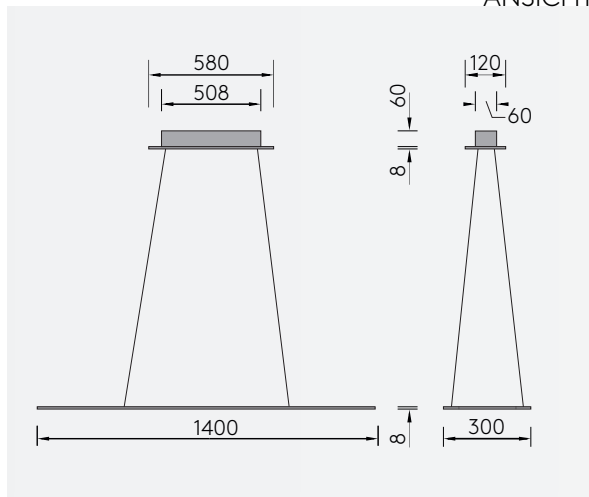

ANSICHT

3D SKIZZE

ABMESSUNG

Korpus	960x 300 x 8 mm
Seil	3000 mm
Baldachin	380 x 120 x 68 mm
Nettogewicht	ca. 6 Kg
Packstücke	1

PIANI LUNGO 140

PENDELLEUCHTE, DOWNLIGHT B5N

Leuchtmittel	LED
Lichtstrom	4284lm down
Systemleistung	max. 14 x 3.6 W
Ausgangsspannung	350 mA
Lichtfarbe	2700° Kelvin/2100°- 2700° Kelvin (Dim2Warm)
Farbwiedergabe	RA>90
Eingangsspannung	230V - 250V, 50-60Hz
Risikoklassifizierung	R G1
Steuerung	Dimmbar, AN/AUS oder Gestensteuerung mit Dim2Warm
Dimmung	Phasenabschnitt oder Gestensensor
Farben	Aluminium matt farblos eloxiert Schwarz matt eloxiert Hochglänzend poliert
Lichtstromrückgang	70:000h (L80 B10)
Varianten	Baldachin

ANSICHT

3D SKIZZE

ABMESSUNG

Korpus	1400x 300 x 8 mm
Seil	3000 mm
Baldachin	580 x 120 x 68 mm
Nettogewicht	ca. 6 Kg
Packstücke	1

PIANI LUNGO 140

PENDELLEUCHTE, Downlight + B5 Light

Leuchtmittel	LED
Lichtstrom	4284lm down + B5Light 1240lm up
Systemleistung	max. 14 x 3.6 W + 19,2 W (Baldachin LED Light)
Ausgangsspannung	350 mA
Lichtfarbe	2700° Kelvin/2100°- 2700° Kelvin (Dim2Warm)
Farbwiedergabe	RA>90
Eingangsspannung	230V - 250V, 50-60Hz
Risikoklassifizierung	R G1
Steuerung	Dimmbar, AN/AUS oder Gestensteuerung mit Dim2Warm
Dimmung	Phasenabschnitt oder Gestensensor
Farben	Aluminium matt farblos eloxiert Schwarz matt eloxiert Hochglänzend poliert
Lichtstromrückgang	70:000h (L80 B10)
Varianten	Baldachin