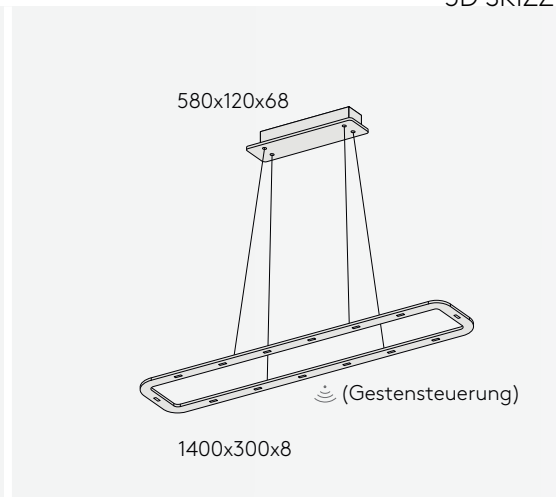

ANSICHT

3D SKIZZE