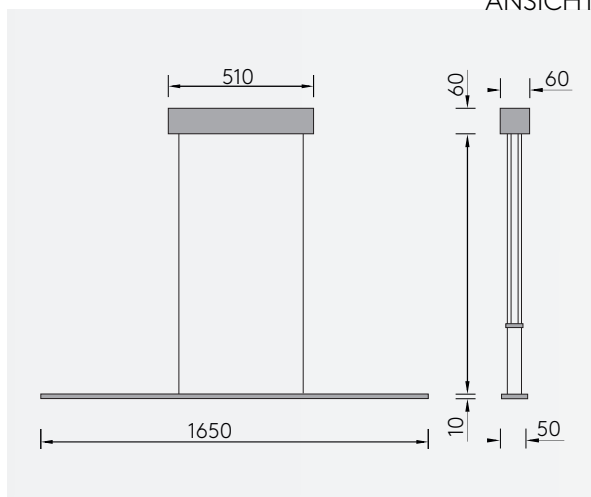

## ABMESSUNG

Korpus	1650 x 50 x 50 mm
Seil	3000 mm
Baldachin	510 x 60 x 60 mm
Nettogewicht	ca. 5 Kg
Packstücke	1

ANSICHT

3D SKIZZE