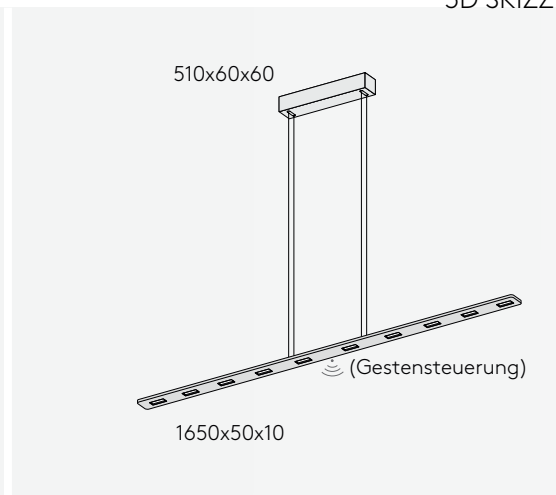

## PENDELLEUCHTE

Leuchtmittel	LED
Lichtstrom	3060lm down
Systemleistung	max. 10 x 3,6 W
Ausgangsspannung	350 mA
Lichtfarbe	2700° /2100°-2700°Kelvin (Dim2Warm)
Farbwiedergabe	RA>90
Eingangsspannung	230V - 250V, 50-60Hz
Risikoklassifizierung	R G1
Steuerung	Dimmbar, AN/AUS oder Gestensteuerung mit Dim2Warm
Dimmung	Phasenabschnitt oder Gestensensor
Farben	Aluminium matt farblos eloxiert Schwarz matt eloxiert Hochglänzend poliert
Lichtstromrückgang	70:000h (L80 B10)
Varianten	Höhenverstellbar

## ABMESSUNG

Korpus	1650 x 50 x 50 mm
Seil	3000 mm
Baldachin	510 x 60 x 60 mm
Nettogewicht	ca. 5 Kg
Packstücke	1