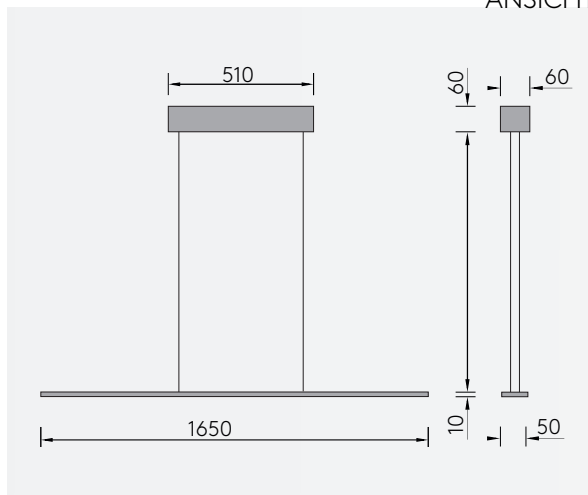

PIANI MONO 165

PENDELLEUCHTE

Leuchtmittel	LED
Lichtstrom	3060lm down
Systemleistung	max. 10 x 3,6 W
Ausgangsspannung	350 mA
Lichtfarbe	2700° /2100°-2700°Kelvin (Dim2Warm)
Farbwiedergabe	RA>90
Eingangsspannung	230V - 250V, 50-60Hz
Risikoklassifizierung	R G1
Steuerung	Dimmbar, AN/AUS oder Gestensteuerung mit Dim2Warm
Dimmung	Phasenabschnitt oder Gestensensor
Farben	Aluminium matt farblos eloxiert Schwarz matt eloxiert Hochglänzend poliert
Lichtstromrückgang	70:000h (L80 B10)
Varianten	Höhenverstellbar

ANSICHT