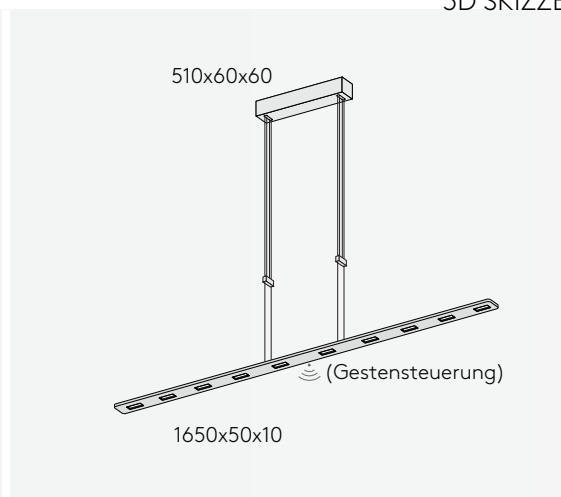

## ABMESSUNG

Korpus	1650 x 50 x 50 mm
Seil	3000 mm
Baldachin	510 x 60 x 60 mm
Nettogewicht	ca. 5 Kg
Packstücke	1

# PIANI MONO 165

PENDELLEUCHTE, Höhenverstellbar

Leuchtmittel	LED
Lichtstrom	3060lm down
Systemleistung	max. 10 x 3,6 W
Ausgangsspannung	350 mA
Lichtfarbe	2700° /2100°-2700°Kelvin (Dim2Warm)
Farbwiedergabe	RA>90
Eingangsspannung	230V - 250V, 50-60Hz
Risikoklassifizierung	R G1
Steuerung	Dimmbar, AN/AUS oder Gestensteuerung mit Dim2Warm
Dimmung	Phasenabschnitt oder Gestensensor
Farben	Aluminium matt farblos eloxiert Schwarz matt eloxiert Hochglänzend poliert
Lichtstromrückgang	70:000h (L80 B10)

ANSICHT

3D SKIZZE