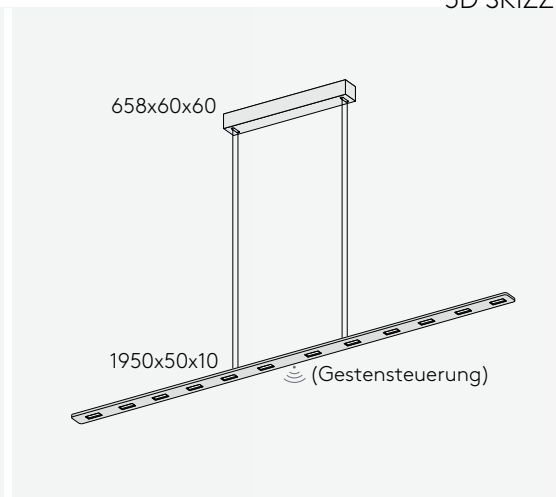

PIANI MONO 195

PENDELLEUCHTE

Leuchtmittel	LED
Lichtstrom	3672lm down
Systemleistung	max. 12 x 3,6 W
Ausgangsspannung	350 mA
Lichtfarbe	2700° /2100°-2700°Kelvin (Dim2Warm)
Farbwiedergabe	RA>90
Eingangsspannung	230V - 250V, 50-60Hz
Risikoklassifizierung	R G1
Steuerung	Dimmbar, AN/AUS oder Gestensteuerung mit Dim2Warm
Dimmung	Phasenabschnitt oder Gestensensor
Farben	Aluminium matt farblos eloxiert Schwarz matt eloxiert Hochglänzend poliert
Lichtstromrückgang	70:000h (L80 B10)
Varianten	Höhenverstellbar

ANSICHT

3D SKIZZE

ABMESSUNG

Korpus	1950 x 50 x 50 mm
Seil	3000 mm
Baldachin	658 x 60 x 60 mm
Nettogewicht	ca. 7 Kg
Packstücke	1

PIANI MONO 195

PENDELLEUCHTE, Höhenverstellbar

Leuchtmittel	LED
Lichtstrom	3672lm down
Systemleistung	max. 12 x 3,6 W
Ausgangsspannung	350 mA
Lichtfarbe	2700° /2100°-2700°Kelvin (Dim2Warm)
Farbwiedergabe	RA>90
Eingangsspannung	230V - 250V, 50-60Hz
Risikoklassifizierung	R G1
Steuerung	Dimmbar, AN/AUS oder Gestensteuerung mit Dim2Warm
Dimmung	Phasenabschnitt oder Gestensensor
Farben	Aluminium matt farblos eloxiert Schwarz matt eloxiert Hochglänzend poliert
Lichtstromrückgang	70:000h (L80 B10)

ANSICHT

3D SKIZZE

ABMESSUNG

Korpus	1950 x 50 x 50 mm
Seil	3000 mm
Baldachin	658 x 60 x 60 mm
Nettogewicht	ca. 7 Kg
Packstücke	1