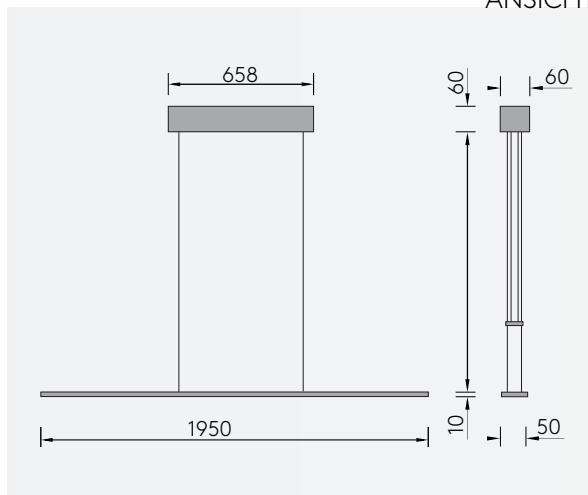

ANSICHT

3D SKIZZE

ABMESSUNG

Korpus	1950 x 50 x 50 mm
Seil	3000 mm
Baldachin	658 x 60 x 60 mm
Nettogewicht	ca. 7 Kg
Packstücke	1

PIANI MONO 195

PENDELLEUCHTE, Höhenverstellbar

Leuchtmittel	LED
Lichtstrom	3672lm down
Systemleistung	max. 12 x 3,6 W
Ausgangsspannung	350 mA
Lichtfarbe	2700° /2100°-2700°Kelvin (Dim2Warm)
Farbwiedergabe	RA>90
Eingangsspannung	230V - 250V, 50-60Hz
Risikoklassifizierung	R G1
Steuerung	Dimmbar, AN/AUS oder Gestensteuerung mit Dim2Warm
Dimmung	Phasenabschnitt oder Gestensensor
Farben	Aluminium matt farblos eloxiert Schwarz matt eloxiert Hochglänzend poliert
Lichtstromrückgang	70:000h (L80 B10)

ANSICHT

3D SKIZZE

ABMESSUNG

Korpus	1950 x 50 x 50 mm
Seil	3000 mm
Baldachin	658 x 60 x 60 mm
Nettogewicht	ca. 7 Kg
Packstücke	1