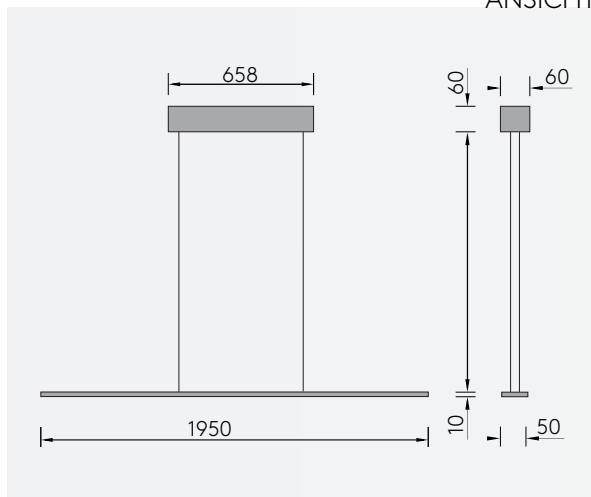

PIANI MONO 195

PENDELLEUCHTE

Leuchtmittel	LED
Lichtstrom	3672lm down
Systemleistung	max. 12 x 3,6 W
Ausgangsspannung	350 mA
Lichtfarbe	2700° /2100°-2700°Kelvin (Dim2Warm)
Farbwiedergabe	RA>90
Eingangsspannung	230V - 250V, 50-60Hz
Risikoklassifizierung	R G1
Steuerung	Dimmbar, AN/AUS oder Gestensteuerung mit Dim2Warm
Dimmung	Phasenabschnitt oder Gestensensor
Farben	Aluminium matt farblos eloxiert Schwarz matt eloxiert Hochglänzend poliert
Lichtstromrückgang	70:000h (L80 B10)
Varianten	Höhenverstellbar

ANSICHT

3D SKIZZE

ABMESSUNG

Korpus	1950 x 50 x 50 mm
Seil	3000 mm
Baldachin	658 x 60 x 60 mm
Nettogewicht	ca. 7 Kg
Packstücke	1

PIANI MONO 195

PENDELLEUCHTE, Höhenverstellbar

Leuchtmittel	LED
Lichtstrom	3672lm down
Systemleistung	max. 12 x 3,6 W
Ausgangsspannung	350 mA
Lichtfarbe	2700° /2100°-2700°Kelvin (Dim2Warm)
Farbwiedergabe	RA>90
Eingangsspannung	230V - 250V, 50-60Hz
Risikoklassifizierung	R G1
Steuerung	Dimmbar, AN/AUS oder Gestensteuerung mit Dim2Warm
Dimmung	Phasenabschnitt oder Gestensensor
Farben	Aluminium matt farblos eloxiert Schwarz matt eloxiert Hochglänzend poliert
Lichtstromrückgang	70:000h (L80 B10)

ANSICHT

3D SKIZZE

ABMESSUNG

Korpus	1950 x 50 x 50 mm
Seil	3000 mm
Baldachin	658 x 60 x 60 mm
Nettogewicht	ca. 7 Kg
Packstücke	1