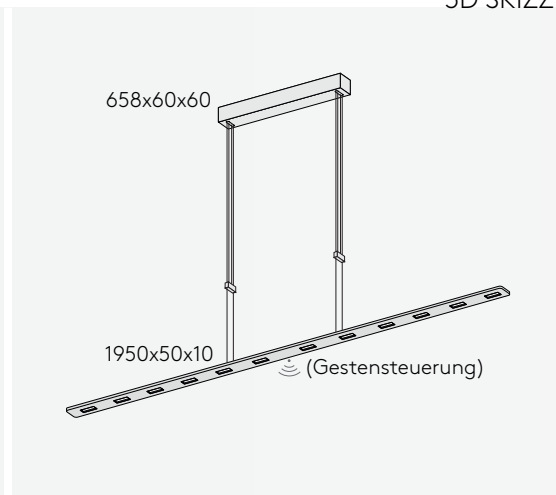

PIANI MONO 195

PENDELLEUCHTE

Leuchtmittel	LED
Lichtstrom	3672lm down
Systemleistung	max. 12 x 3,6 W
Ausgangsspannung	350 mA
Lichtfarbe	2700° /2100°-2700°Kelvin (Dim2Warm)
Farbwiedergabe	RA>90
Eingangsspannung	230V - 250V, 50-60Hz
Risikoklassifizierung	R G1
Steuerung	Dimmbar, AN/AUS oder Gestensteuerung mit Dim2Warm
Dimmung	Phasenabschnitt oder Gestensensor
Farben	Aluminium matt farblos eloxiert Schwarz matt eloxiert Hochglänzend poliert
Lichtstromrückgang	70:000h (L80 B10)
Varianten	Höhenverstellbar

ANSICHT

3D SKIZZE

ABMESSUNG

Korpus	1950 x 50 x 50 mm
Seil	3000 mm
Baldachin	658 x 60 x 60 mm
Nettogewicht	ca. 7 Kg
Packstücke	1

PIANI MONO 195

PENDELLEUCHTE, Höhenverstellbar

Leuchtmittel	LED
Lichtstrom	3672lm down
Systemleistung	max. 12 x 3,6 W
Ausgangsspannung	350 mA
Lichtfarbe	2700° /2100°-2700°Kelvin (Dim2Warm)
Farbwiedergabe	RA>90
Eingangsspannung	230V - 250V, 50-60Hz
Risikoklassifizierung	R G1
Steuerung	Dimmbar, AN/AUS oder Gestensteuerung mit Dim2Warm
Dimmung	Phasenabschnitt oder Gestensensor
Farben	Aluminium matt farblos eloxiert Schwarz matt eloxiert Hochglänzend poliert
Lichtstromrückgang	70:000h (L80 B10)

ANSICHT

3D SKIZZE

ABMESSUNG

Korpus	1950 x 50 x 50 mm
Seil	3000 mm
Baldachin	658 x 60 x 60 mm
Nettogewicht	ca. 7 Kg
Packstücke	1