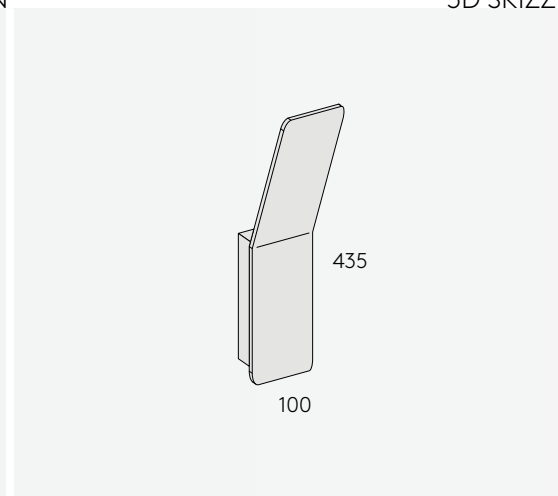

PIANI MURO 10

WANDLEUCHTE

Leuchtmittel	LED
Lichtstrom	1224lm
Systemleistung	max. 4 x 3,6 W
Ausgangsspannung	250 mA
Lichtfarbe	2700° Kelvin
Farbwiedergabe	RA>90
Eingangsspannung	230V - 250V, 50-60Hz
Risikoklassifizierung	R G1
Steuerung	Dimmbar, AN/AUS
Dimmung	Phasenabschnitt
Farben	Aluminium matt farblos eloxiert Schwarz matt eloxiert Weiß matt gepulvert Hochglänzend poliert
Lichtstromrückgang	70:000h (L80 B10)

ANSICHTEN

3D SKIZZE

ABMESSUNG

Korpus	100 x 435 x 70 mm
Neigung	15°
Nettogewicht	ca. 3 Kg
Packstücke	1