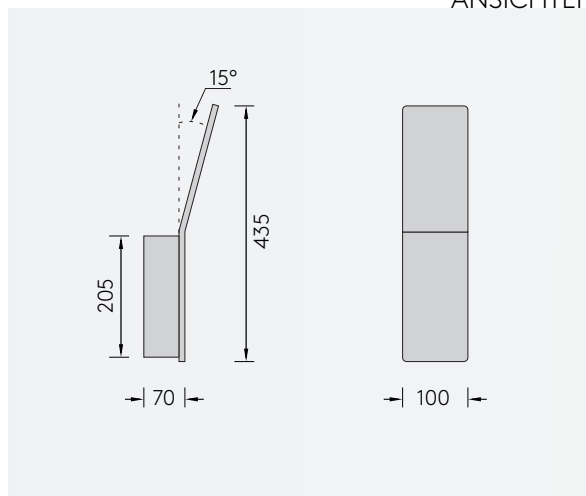

PIANI MURO 10

WANDLEUCHTE

Leuchtmittel	LED
Lichtstrom	1224lm
Systemleistung	max. 4 x 3,6 W
Ausgangsspannung	250 mA
Lichtfarbe	2700° Kelvin
Farbwiedergabe	RA>90
Eingangsspannung	230V - 250V, 50-60Hz
Risikoklassifizierung	R G1
Steuerung	Dimmbar, AN/AUS
Dimmung	Phasenabschnitt
Farben	Aluminium matt farblos eloxiert Schwarz matt eloxiert Weiß matt gepulvert Hochglänzend poliert
Lichtstromrückgang	70:000h (L80 B10)

ANSICHTEN

3D SKIZZE

ABMESSUNG

Korpus	100 x 435 x 70 mm
Neigung	15°
Nettogewicht	ca. 3 Kg
Packstücke	1