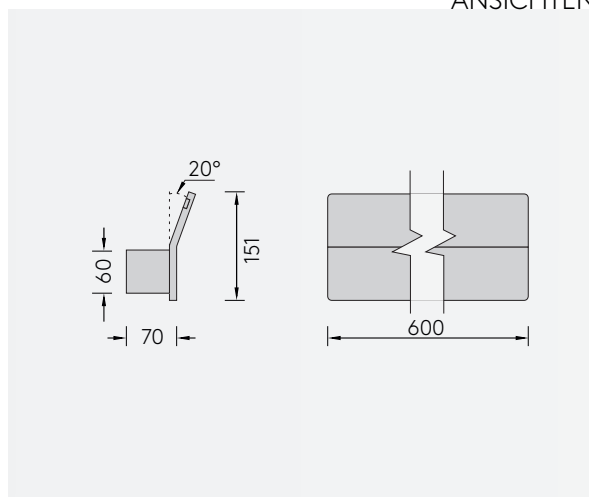

PIANI MURO 60

WANDLEUCHTE

Leuchtmittel	LED
Lichtstrom	1836lm
Systemleistung	max. 6 x 3,6 W
Ausgangsspannung	250 mA
Lichtfarbe	2700° Kelvin
Farbwiedergabe	RA>90
Eingangsspannung	230V - 250V, 50-60Hz
Risikoklassifizierung	R G1
Steuerung	Dimmbar, AN/AUS
Dimmung	Phasenabschnitt
Farben	Aluminium matt farblos eloxiert Schwarz matt eloxiert Weiß matt gepulvert Hochglänzend poliert
Lichtstromrückgang	70:000h (L80 B10)

ANSICHTEN

3D SKIZZE

ABMESSUNG

Korpus	600 x 151 x 70 mm
Neigung	20°
Nettogewicht	ca. 6 Kg
Packstücke	1