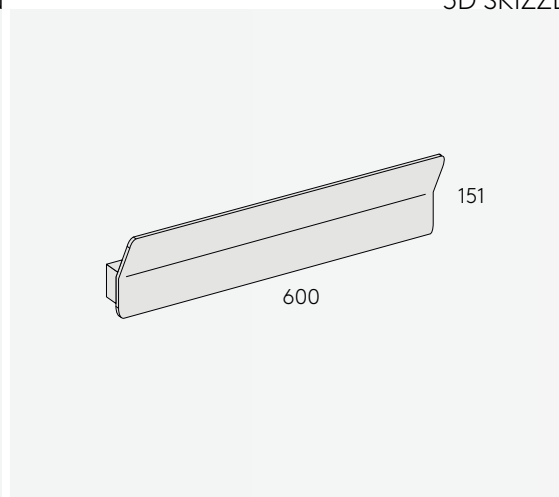

PIANI MURO 60

WANDLEUCHTE

Leuchtmittel	LED
Lichtstrom	1836lm
Systemleistung	max. 6 x 3,6 W
Ausgangsspannung	250 mA
Lichtfarbe	2700° Kelvin
Farbwiedergabe	RA>90
Eingangsspannung	230V - 250V, 50-60Hz
Risikoklassifizierung	R G1
Steuerung	Dimmbar, AN/AUS
Dimmung	Phasenabschnitt
Farben	Aluminium matt farblos eloxiert Schwarz matt eloxiert Weiß matt gepulvert Hochglänzend poliert
Lichtstromrückgang	70:000h (L80 B10)

ANSICHTEN

3D SKIZZE

ABMESSUNG

Korpus	600 x 151 x 70 mm
Neigung	20°
Nettogewicht	ca. 6 Kg
Packstücke	1