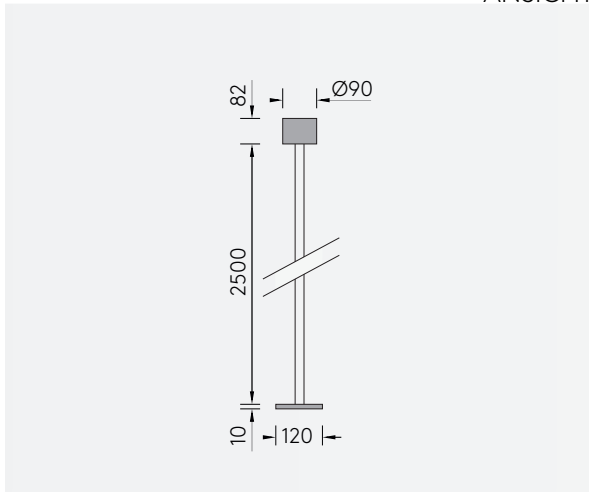

PIANI PUNTO Q12

PENDELLEUCHTE, Downlight B12

Leuchtmittel	LED
Lichtstrom	550lm down
Systemleistung	max. 12,5 W
Ausgangsspannung	350 mA
Lichtfarbe	2700° Kelvin
Farbwiedergabe	RA>90
Eingangsspannung	230V - 250V, 50-60Hz
Risikoklassifizierung	R G1
Steuerung	Dimmbar, AN/AUS
Dimmung	Phasenabschnitt
Farben	Aluminium matt farblos eloxiert Schwarz matt eloxiert Hochglänzend poliert
Lichtstromrückgang	70:000h (L80 B10)
Varianten	Deckeneinbau (Baldachin)

ANSICHT

3D SKIZZE

ABMESSUNG

Korpus	120 x 120 x 10 mm
Seil	2500 mm
Baldachin	Ø90 x 82 mm
Nettogewicht	ca. 2 Kg
Packstücke	1