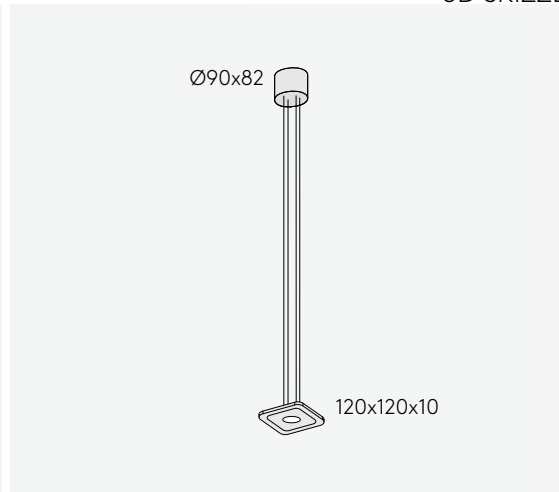

PIANI PUNTO Q12

PENDELLEUCHTE, Downlight B12

Leuchtmittel	LED
Lichtstrom	550lm down
Systemleistung	max. 12,5 W
Ausgangsspannung	350 mA
Lichtfarbe	2700° Kelvin
Farbwiedergabe	RA>90
Eingangsspannung	230V - 250V, 50-60Hz
Risikoklassifizierung	R G1
Steuerung	Dimmbar, AN/AUS
Dimmung	Phasenabschnitt
Farben	Aluminium matt farblos eloxiert Schwarz matt eloxiert Hochglänzend poliert
Lichtstromrückgang	70:000h (L80 B10)
Varianten	Deckeneinbau (Baldachin)

ANSICHT

3D SKIZZE

ABMESSUNG

Korpus	120 x 120 x 10 mm
Seil	2500 mm
Baldachin	Ø90 x 82 mm
Nettogewicht	ca. 2 Kg
Packstücke	1