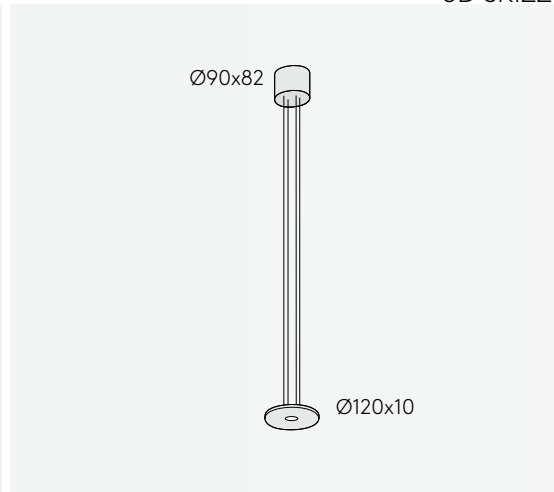

PIANI PUNTO R12

PENDELLEUCHTE, Downlight B12

Leuchtmittel	LED
Lichtstrom	550lm down
Systemleistung	max. 12,5 W
Ausgangsspannung	350 mA
Lichtfarbe	2700° Kelvin
Farbwiedergabe	RA>90
Eingangsspannung	230V - 250V, 50-60Hz
Risikoklassifizierung	R G1
Steuerung	Dimmbar, AN/AUS
Dimmung	Phasenabschnitt
Farben	Aluminium matt farblos eloxiert Schwarz matt eloxiert Hochglänzend poliert
Lichtstromrückgang	70:000h (L80 B10)
Varianten	Deckeneinbau (Baldachin)

ANSICHT

3D SKIZZE

ABMESSUNG

Korpus	Ø120 x 10 mm
Seil	2500 mm
Baldachin	Ø90 x 82 mm
Nettogewicht	ca. 2 Kg
Packstücke	1