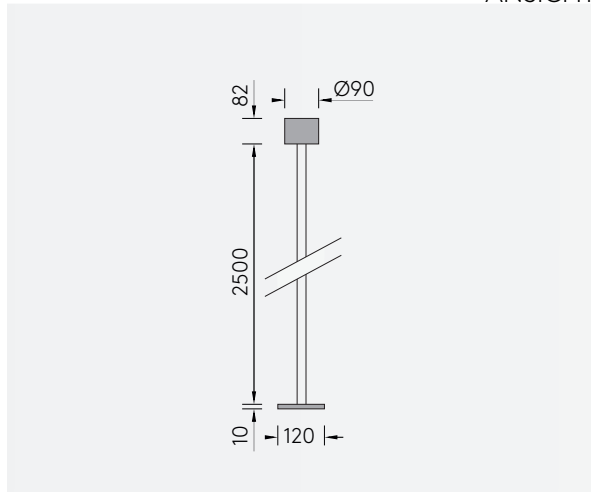

PIANI PUNTO R12

PENDELLEUCHTE, Downlight B12

Leuchtmittel	LED
Lichtstrom	550lm down
Systemleistung	max. 12,5 W
Ausgangsspannung	350 mA
Lichtfarbe	2700° Kelvin
Farbwiedergabe	RA>90
Eingangsspannung	230V - 250V, 50-60Hz
Risikoklassifizierung	R G1
Steuerung	Dimmbar, AN/AUS
Dimmung	Phasenabschnitt
Farben	Aluminium matt farblos eloxiert Schwarz matt eloxiert Hochglänzend poliert
Lichtstromrückgang	70:000h (L80 B10)
Varianten	Deckeneinbau (Baldachin)

ANSICHT

3D SKIZZE

ABMESSUNG

Korpus	Ø120 x 10 mm
Seil	2500 mm
Baldachin	Ø90 x 82 mm
Nettogewicht	ca. 2 Kg
Packstücke	1