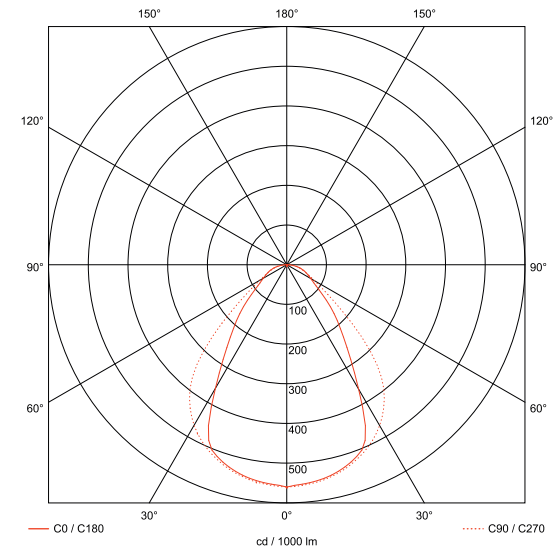

VASCA L

ARBEITSPLATZLEUCHTE

Leuchtmittel	LED
Lichtstrom	4400lm down
Systemleistung	30 W
Ausgangstrom	700mA
Lichtfarbe	3000°/ 4000° Kelvin
Entblendung	BAP - Prismenplatte, klar
Eingangsspannung	230V - 250V, 50-60Hz
Risikoklassifizierung	R G1
Steuerung	Taster, TouchDim Sensor, DALI oder Casambi
EVG	DALI
Farben	pulverbeschichtet nach RAL Weiß
Zuleitung	300 cm + Kaltgerätestecker
Lichtstromrückgang	70:000h (L80 B10)
Varianten	TischKlemme, Fußplatte

ABMESSUNG

Kopf	126 x 6 x 3 cm
Stiel	65 x 6 x 3 cm
Nettogewicht	ca. 4 Kg
Packstücke	1

3D SKIZZE

Für einen Arbeitsplatz

LICHTVERTEILUNGSKURVE

TISCHANBINDUNGEN ALTERNATIV

Standard Adapterplatte

Alternativ-Tischklemme