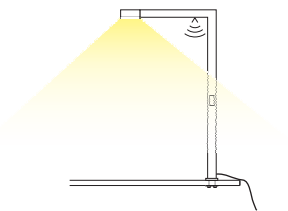

VASCA L

ARBEITSPLATZLEUCHTE

Leuchtmittel	LED
Lichtstrom	4400lm down
Systemleistung	30 W
Ausgangstrom	700mA
Lichtfarbe	3000°/ 4000° Kelvin
Entblendung	BAP - Prismenplatte, klar
Eingangsspannung	230V - 250V, 50-60Hz
Risikoklassifizierung	R G1
Steuerung	Taster, TouchDim Sensor, DALI oder Casambi
EVG	DALI
Farben	pulverbeschichtet nach RAL Weiß
Zuleitung	300 cm + Kaltgerätestecker
Lichtstromrückgang	70:000h (L80 B10)
Varianten	TischKlemme, Fußplatte

ABMESSUNG

Kopf	126 x 6 x 3 cm
Stiel	65 x 6 x 3 cm
Nettogewicht	ca. 4 Kg
Packstücke	1

3D SKIZZE

Für einen Arbeitsplatz

LICHTVERTEILUNGSKURVE

TISCHANBINDUNGEN ALTERNATIV

Standard Adapterplatte

Alternativ-Tischklemme