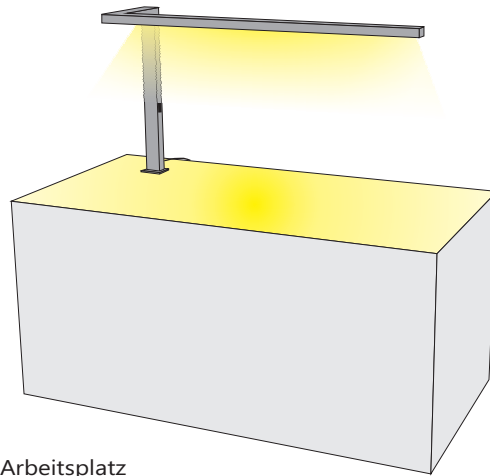

VASCA L

ARBEITSPLATZLEUCHTE

Leuchtmittel	LED
Lichtstrom	4400lm down
Systemleistung	30 W
Ausgangstrom	700mA
Lichtfarbe	3000°/ 4000° Kelvin
Entblendung	BAP - Prismenplatte, klar
Eingangsspannung	230V - 250V, 50-60Hz
Risikoklassifizierung	R G1
Steuerung	Taster, TouchDim Sensor, DALI oder Casambi
EVG	DALI
Farben	pulverbeschichtet nach RAL Weiß
Zuleitung	300 cm + Kaltgerätestecker
Lichtstromrückgang	70:000h (L80 B10)
Varianten	TischKlemme, Fußplatte

ABMESSUNG

Kopf	126 x 6 x 3 cm
Stiel	65 x 6 x 3 cm
Nettogewicht	ca. 4 Kg
Packstücke	1

3D SKIZZE

Für einen Arbeitsplatz

LICHTVERTEILUNGSKURVE

TISCHANBINDUNGEN ALTERNATIV

Standard Adapterplatte

Alternativ-Tischklemme