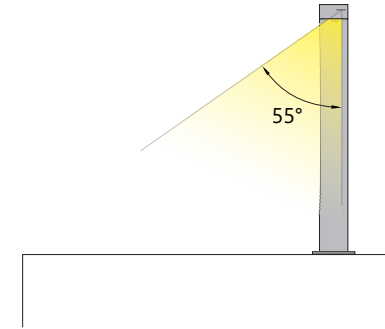

VASCA - PICO

ARBEITSPLATZLEUCHTE

Leuchtmittel	LED
Lichtstrom	2200lm down
Systemleistung	15 W
Ausgangstrom	350mA
Lichtfarbe	3000° Kelvin
Abstrahlwinkel	ca. 55° asymmetrisch
Entblendung	BAP - Asymmetrische Prismenplatte, klar
Eingangsspannung	230V - 250V, 50-60Hz
Risikoklassifizierung	R G1
Steuerung	Taster, TouchDim Sensor, DALI oder Casambi
EVG	DALI
Farben	Aluminium eloxiert
Zuleitung	300 cm + Kaltgerätestecker
Lichtstromrückgang	70:000h (L80 B10)
Varianten	TischKlemme, Fußplatte

ABMESSUNG

Kopf	80 x 6 x 3 cm
Stiel	49,50 x 6 x 3 cm

Nettogewicht	ca. 4 Kg
Packstücke	1

3D SKIZZE

Für einen Arbeitsplatz

ABSTRAHLWINKEL

TISCHANBINDUNGEN ALTERNATIV

Standard Adapterplatte