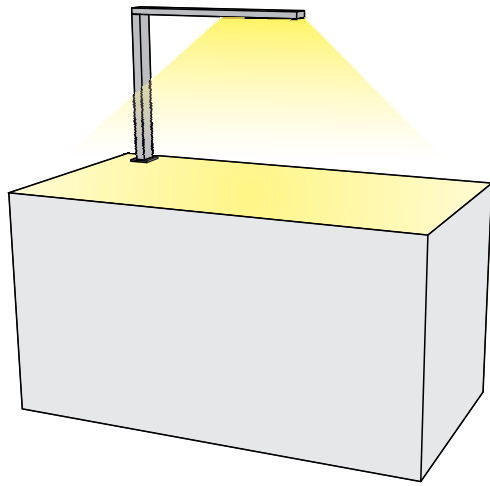

VASCA - PICO

ARBEITSPLATZLEUCHTE

Leuchtmittel	LED
Lichtstrom	2200lm down
Systemleistung	15 W
Ausgangstrom	350mA
Lichtfarbe	3000° Kelvin
Abstrahlwinkel	ca. 55° asymmetrisch
Entblendung	BAP - Asymmetrische Prismenplatte, klar
Eingangsspannung	230V - 250V, 50-60Hz
Risikoklassifizierung	R G1
Steuerung	Taster, TouchDim Sensor, DALI oder Casambi
EVG	DALI
Farben	Aluminium eloxiert
Zuleitung	300 cm + Kaltgerätestecker
Lichtstromrückgang	70:000h (L80 B10)
Varianten	TischKlemme, Fußplatte

ABMESSUNG

Kopf	80 x 6 x 3 cm
Stiel	49,50 x 6 x 3 cm

Nettogewicht	ca. 4 Kg
Packstücke	1

3D SKIZZE

Für einen Arbeitsplatz

ABSTRAHLWINKEL

TISCHANBINDUNGEN ALTERNATIV

Standard Adapterplatte