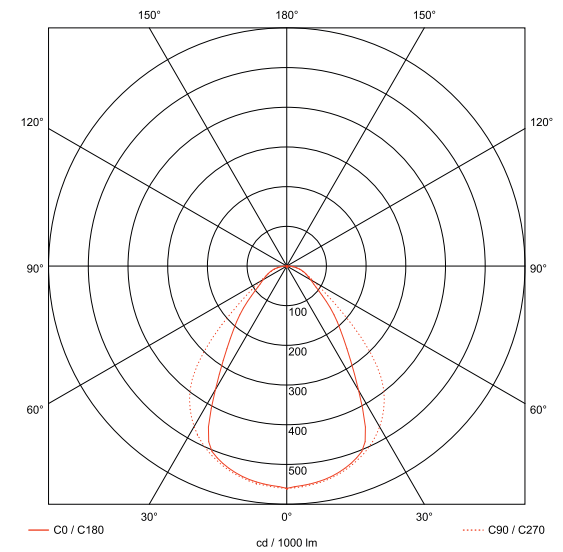

VASCA R

ARBEITSPLATZLEUCHTE

| | |
|-----------------------|--|
| Leuchtmittel | LED |
| Lichtstrom | 4400lm down |
| Systemleistung | 30 W |
| Ausgangstrom | 700mA |
| Lichtfarbe | 3000°/ 4000° Kelvin |
| Entblendung | BAP - Prismenplatte, klar |
| Eingangsspannung | 230V - 250V, 50-60Hz |
| Risikoklassifizierung | R G1 |
| Steuerung | Taster, TouchDim Sensor, DALI oder Casambi |
| EVG | DALI |
| Farben | pulverbeschichtet nach RAL Weiß |
| Zuleitung | 300 cm + Kaltgerätestecker |
| Lichtstromrückgang | 70:000h (L80 B10) |
| Varianten | TischKlemme, Fußplatte |

ABMESSUNG

| | |
|-------|----------------|
| Kopf | 126 x 6 x 3 cm |
| Stiel | 65 x 6 x 3 cm |

| | |
|--------------|----------|
| Nettogewicht | ca. 4 Kg |
| Packstücke | 1 |

3D SKIZZE

Für einen Arbeitsplatz

LICHTVERTEILUNGSKURVE

TISCHANBINDUNGEN ALTERNATIV

Standard Adapterplatte

Alternativ-Tischklemme

Alternativ-Fußplatte

ANSICHTEN