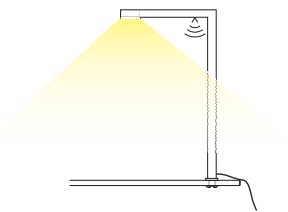

VASCA R

ARBEITSPLATZLEUCHTE

| | |
|-----------------------|--|
| Leuchtmittel | LED |
| Lichtstrom | 4400lm down |
| Systemleistung | 30 W |
| Ausgangstrom | 700mA |
| Lichtfarbe | 3000°/ 4000° Kelvin |
| Entblendung | BAP - Prismenplatte, klar |
| Eingangsspannung | 230V - 250V, 50-60Hz |
| Risikoklassifizierung | R G1 |
| Steuerung | Taster, TouchDim Sensor, DALI oder Casambi |
| EVG | DALI |
| Farben | pulverbeschichtet nach RAL Weiß |
| Zuleitung | 300 cm + Kaltgerätestecker |
| Lichtstromrückgang | 70:000h (L80 B10) |
| Varianten | TischKlemme, Fußplatte |

ABMESSUNG

| | |
|-------|----------------|
| Kopf | 126 x 6 x 3 cm |
| Stiel | 65 x 6 x 3 cm |

| | |
|--------------|----------|
| Nettogewicht | ca. 4 Kg |
| Packstücke | 1 |

3D SKIZZE

Für einen Arbeitsplatz

LICHTVERTEILUNGSKURVE

TISCHANBINDUNGEN ALTERNATIV

Standard Adapterplatte

Alternativ-Tischklemme

Alternativ-Fußplatte

ANSICHTEN