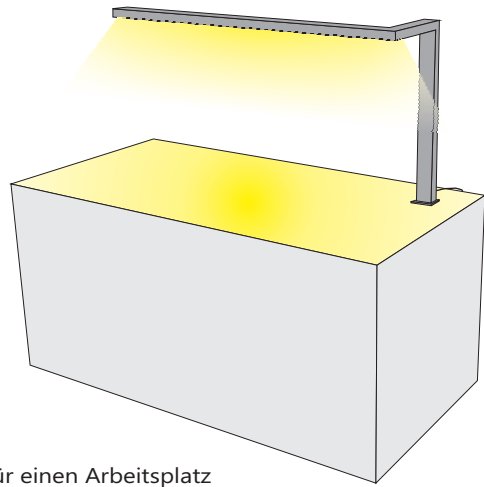

VASCA R

ARBEITSPLATZLEUCHTE

| | |
|-----------------------|--|
| Leuchtmittel | LED |
| Lichtstrom | 4400lm down |
| Systemleistung | 30 W |
| Ausgangstrom | 700mA |
| Lichtfarbe | 3000°/ 4000° Kelvin |
| Entblendung | BAP - Prismenplatte, klar |
| Eingangsspannung | 230V - 250V, 50-60Hz |
| Risikoklassifizierung | R G1 |
| Steuerung | Taster, TouchDim Sensor, DALI oder Casambi |
| EVG | DALI |
| Farben | pulverbeschichtet nach RAL Weiß |
| Zuleitung | 300 cm + Kaltgerätestecker |
| Lichtstromrückgang | 70:000h (L80 B10) |
| Varianten | TischKlemme, Fußplatte |

ABMESSUNG

| | |
|-------|----------------|
| Kopf | 126 x 6 x 3 cm |
| Stiel | 65 x 6 x 3 cm |

| | |
|--------------|----------|
| Nettogewicht | ca. 4 Kg |
| Packstücke | 1 |

3D SKIZZE

Für einen Arbeitsplatz

LICHTVERTEILUNGSKURVE

TISCHANBINDUNGEN ALTERNATIV

Standard Adapterplatte

Alternativ-Tischklemme

Alternativ-Fußplatte

ANSICHTEN