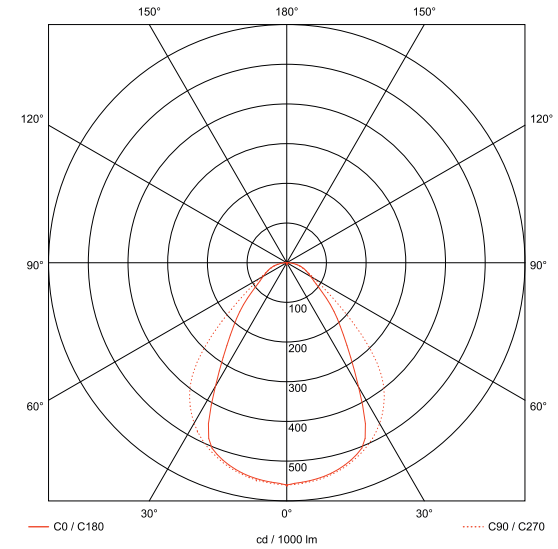

VASCA T

ARBEITSPLATZLEUCHE

Leuchtmittel	LED
Lichtstrom	4400lm down
Systemleistung	30 W
Ausgangstrom	700mA
Lichtfarbe	3000°/ 4000° Kelvin
Entblendung	BAP - Prismenplatte, klar
Eingangsspannung	230V - 250V, 50-60Hz
Risikoklassifizierung	R G1
Steuerung	Taster, TouchDim Sensor, DALI oder Casambi
EVG	DALI
Farben	pulverbeschichtet nach RAL Weiß
Zuleitung	300 cm + Kaltgerätestecker
Lichtstromrückgang	70:000h (L80 B10)
Varianten	TischKlemme, Fußplatte

ABMESSUNG

Kopf	120 x 6 x 3 cm
Stiel	65 x 6 x 3 cm

Nettogewicht	ca. 4 Kg
Packstücke	1

3D SKIZZE

Für einen Arbeitsplatz

LICHTVERTEILUNGSKURVE

TISCHANBINDUNGEN ALTERNATIV

Standard Adapterplatte