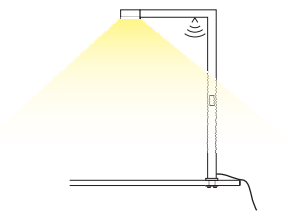

VASCA T

ARBEITSPLATZLEUCHE

Leuchtmittel	LED
Lichtstrom	4400lm down
Systemleistung	30 W
Ausgangstrom	700mA
Lichtfarbe	3000°/ 4000° Kelvin
Entblendung	BAP - Prismenplatte, klar
Eingangsspannung	230V - 250V, 50-60Hz
Risikoklassifizierung	R G1
Steuerung	Taster, TouchDim Sensor, DALI oder Casambi
EVG	DALI
Farben	pulverbeschichtet nach RAL Weiß
Zuleitung	300 cm + Kaltgerätestecker
Lichtstromrückgang	70:000h (L80 B10)
Varianten	TischKlemme, Fußplatte

ABMESSUNG

Kopf	120 x 6 x 3 cm
Stiel	65 x 6 x 3 cm

Nettogewicht	ca. 4 Kg
Packstücke	1

3D SKIZZE

Für einen Arbeitsplatz

LICHTVERTEILUNGSKURVE

TISCHANBINDUNGEN ALTERNATIV

Standard Adapterplatte