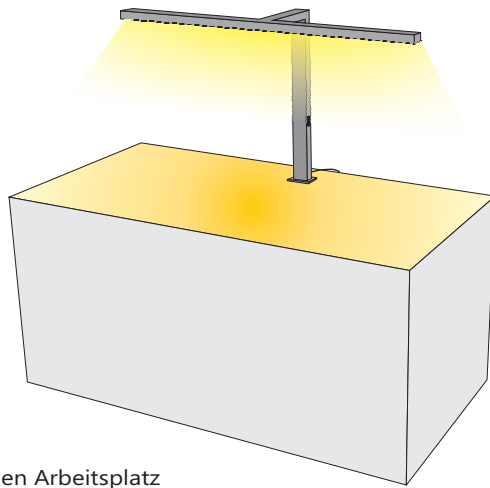

VASCA T

ARBEITSPLATZLEUCHE

Leuchtmittel	LED
Lichtstrom	4400lm down
Systemleistung	30 W
Ausgangstrom	700mA
Lichtfarbe	3000°/ 4000° Kelvin
Entblendung	BAP - Prismenplatte, klar
Eingangsspannung	230V - 250V, 50-60Hz
Risikoklassifizierung	R G1
Steuerung	Taster, TouchDim Sensor, DALI oder Casambi
EVG	DALI
Farben	pulverbeschichtet nach RAL Weiß
Zuleitung	300 cm + Kaltgerätestecker
Lichtstromrückgang	70:000h (L80 B10)
Varianten	TischKlemme, Fußplatte

ABMESSUNG

Kopf	120 x 6 x 3 cm
Stiel	65 x 6 x 3 cm

Nettogewicht	ca. 4 Kg
Packstücke	1

3D SKIZZE

Für einen Arbeitsplatz

LICHTVERTEILUNGSKURVE

TISCHANBINDUNGEN ALTERNATIV

Standard Adapterplatte